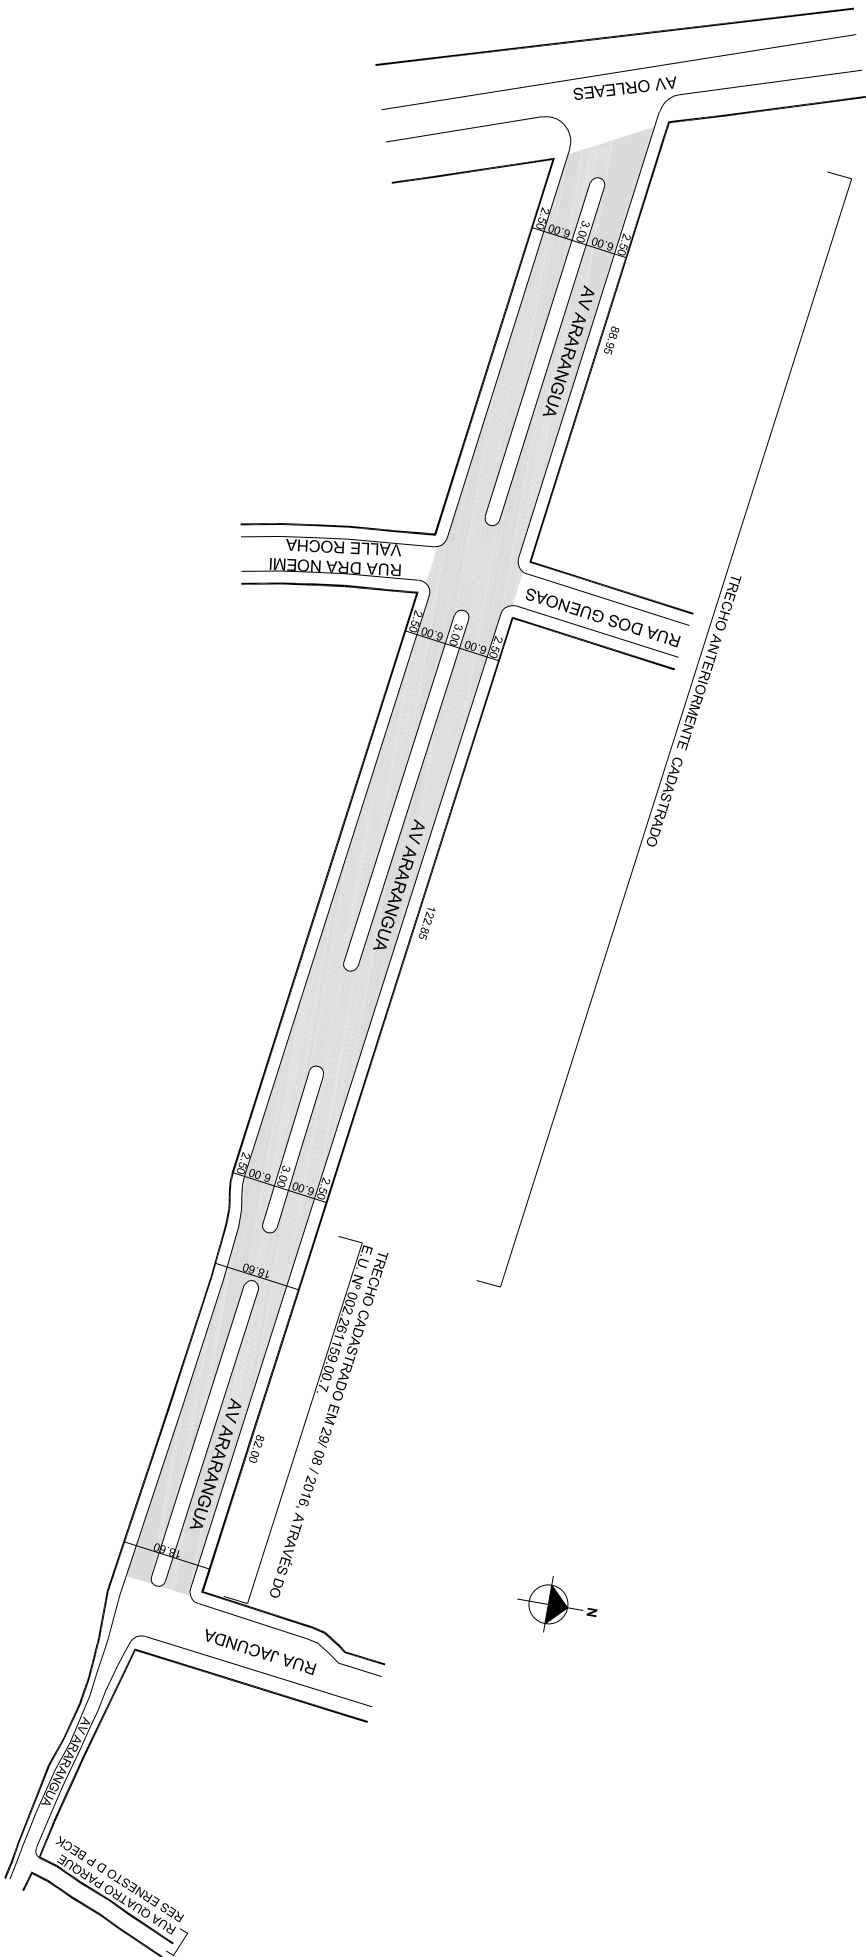

PREFEITURA MUNICIPAL DE PORTO ALEGRE
SMURB - SPU - COORDENAÇÃO DE INFORMAÇÕES E PROCESSAMENTO
UNIDADE DE REGISTRO E PROCESSAMENTO II

CONTROLE DE LOGRADOUROS

LOGRADURO

AV ARARANGUA

LEI DE DENOMINAÇÃO

1.646/56

OBSERVAÇÕES: **LOGRADURO PÚBLICO CADASTRADO**

TRECHO DE APROX. 82,00M DE EXTENSÃO E GABARITO DE 18,60M, A PARTIR DO TRECHO ANTERIORMENTE CADASTRADO, ATÉ A RUA JACUNDA, EM 29 / 08 / 2016, ATRAVÉS DO EXP. N 02.261159.00.7.
LOTAMENTO PARQUE RES. ERNESTO DI PRIMIO BECK

DESENHO:	CARLA	AERO	2987-2 P-I 2987-2 P-II	CTM	7863020
VISTO:		MZ/UEU	05 / 014	BAIRRO	SERRARIA/ GUARUJA