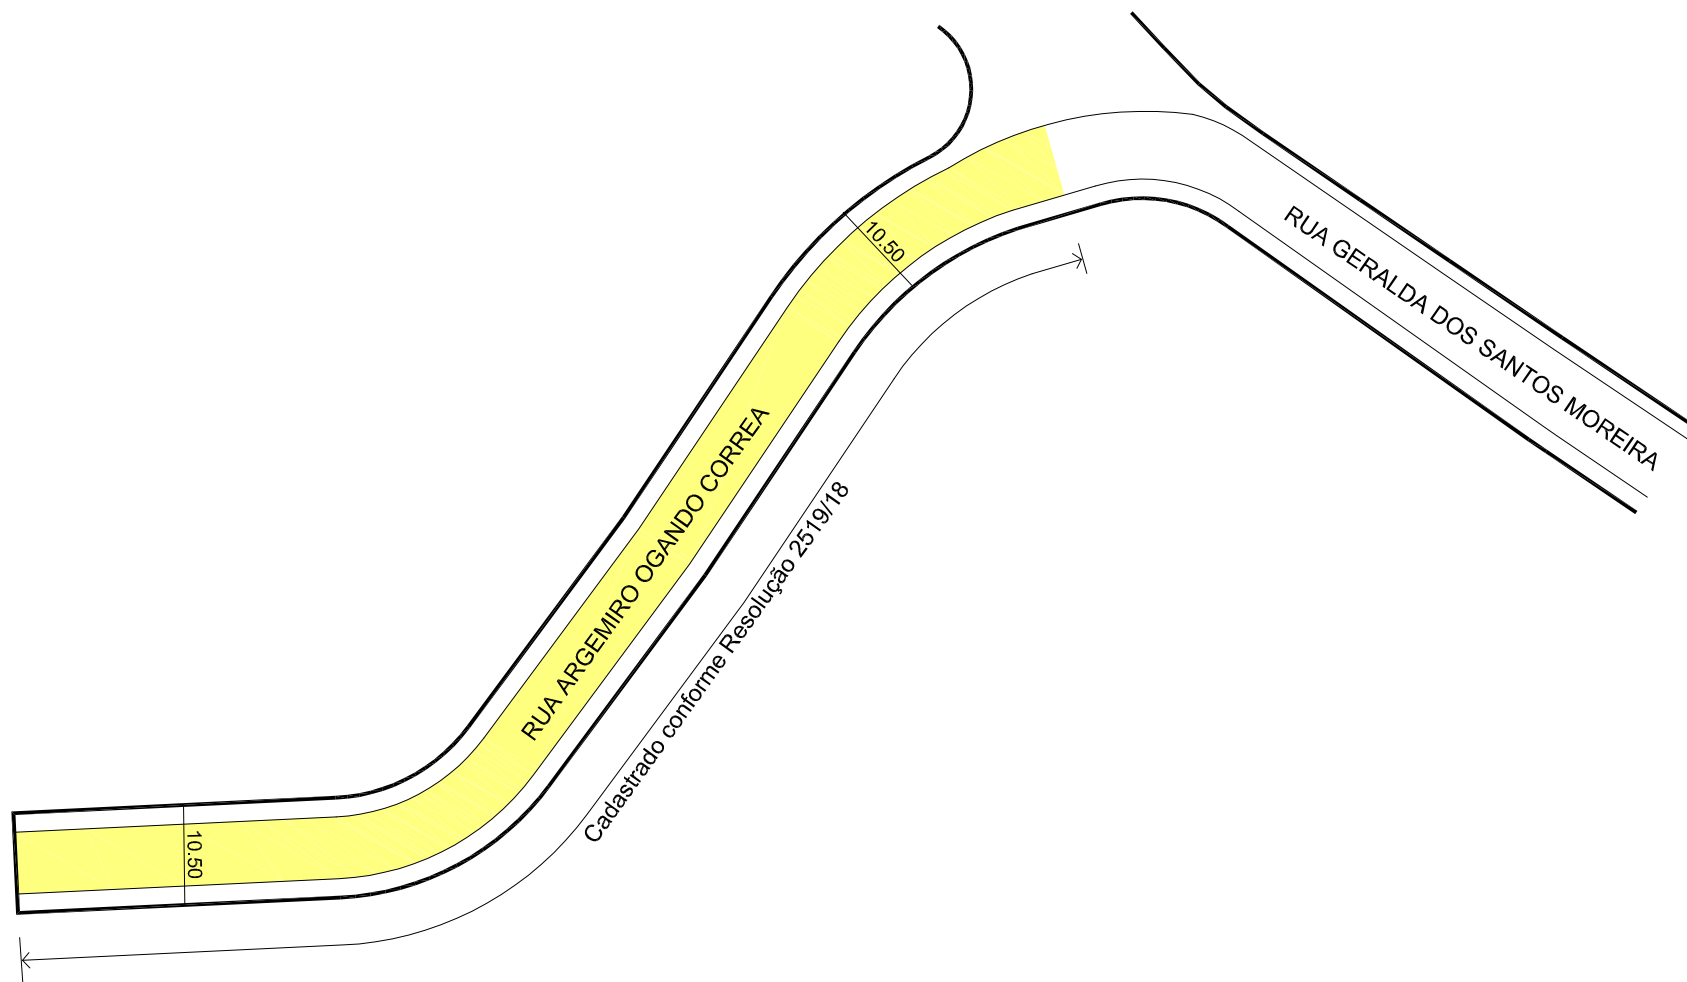

# PREFEITURA MUNICIPAL DE PORTO ALEGRE

SMURB - SPU - COORDENAÇÃO DE INFORMAÇÕES E PROCESSAMENTO  
UNIDADE DE REGISTRO E PROCESSAMENTO II

## CONTROLE DE LOGRADOUROS

LOGRADOURO

RUA ARGEMIRO OGANDO CORREA, antiga Rua D Vila do Sargento

LEI DE DENOMINAÇÃO

10.851/2010

**OBSERVAÇÕES: LOGRADOURO PÚBLICO CADASTRADO**

EM 13/12/2018, ATRAVÉS DO EXP. SEI 16.0.000040925-5  
CONFORME RESOLUÇÃO 2519/18

DESENHO:

CAMILA

AERO

2987-2 P-I

CTM

7863178

VISTO:

MZ/UEU

05 / 014

BAIRRO

SERRARIA