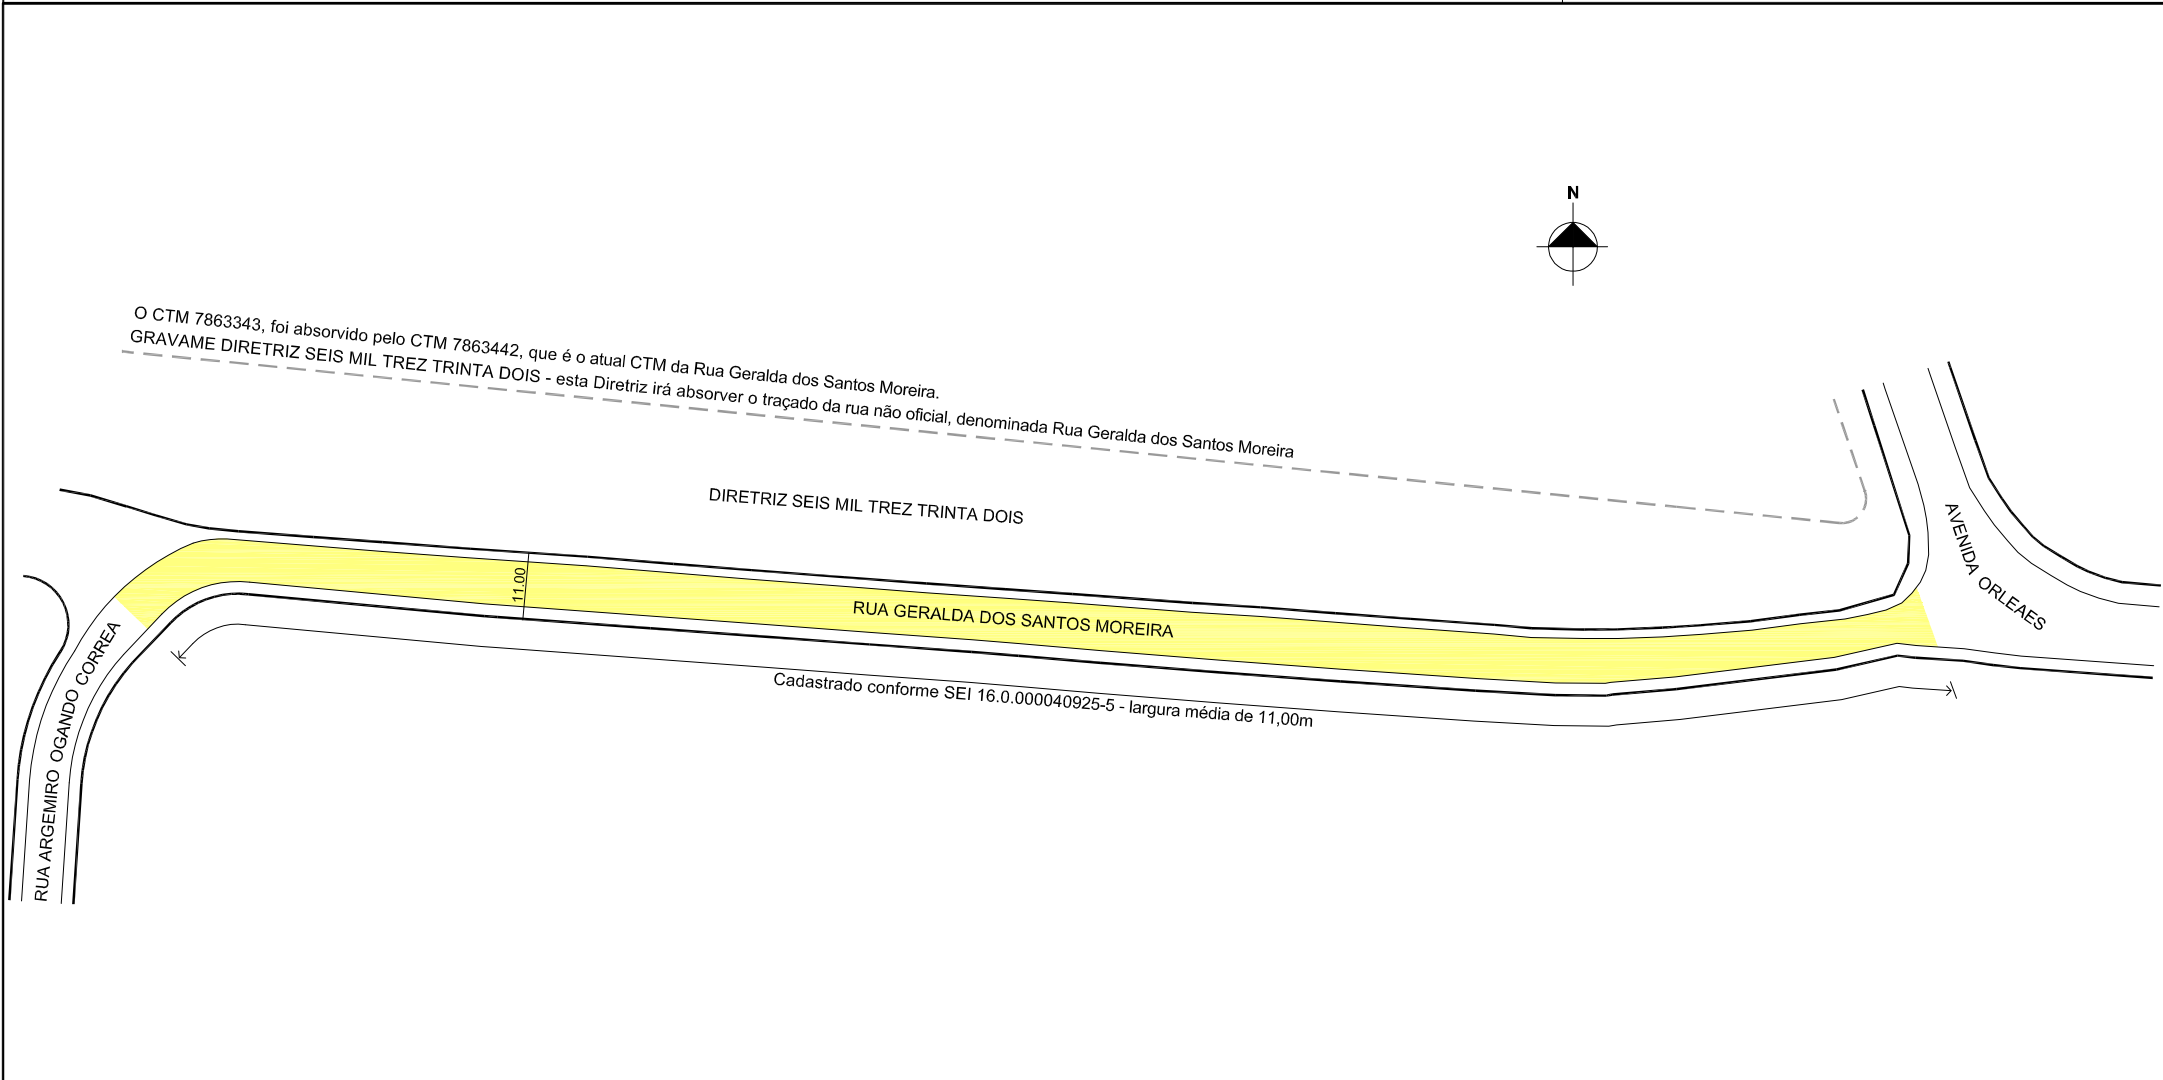

PREFEITURA MUNICIPAL DE PORTO ALEGRE

SMURB - SPU - COORDENAÇÃO DE INFORMAÇÕES E PROCESSAMENTO
UNIDADE DE REGISTRO E PROCESSAMENTO II

CONTROLE DE LOGRADOUROS

LOGRADOURO

RUA GERALDA DOS SANTOS MOREIRA, antiga BC AMIGOS

LEI DE DENOMINAÇÃO

10.504/2008

OBSERVAÇÕES: **LOGRADOURO PÚBLICO CADASTRADO**
EM 13/12/2018, ATRAVÉS DO EXP. SEI 16.0.000040925-5
A DIRETRIZ 6332 IRÁ ABSORVER O TRAÇADO DA RUA GERALDA DOS SANTOS MOREIRA

DESENHO:

CAMILA

AERO

2987-2 P-I
2987-2 P-II

CTM

7863442

VISTO:

MZ/UEU