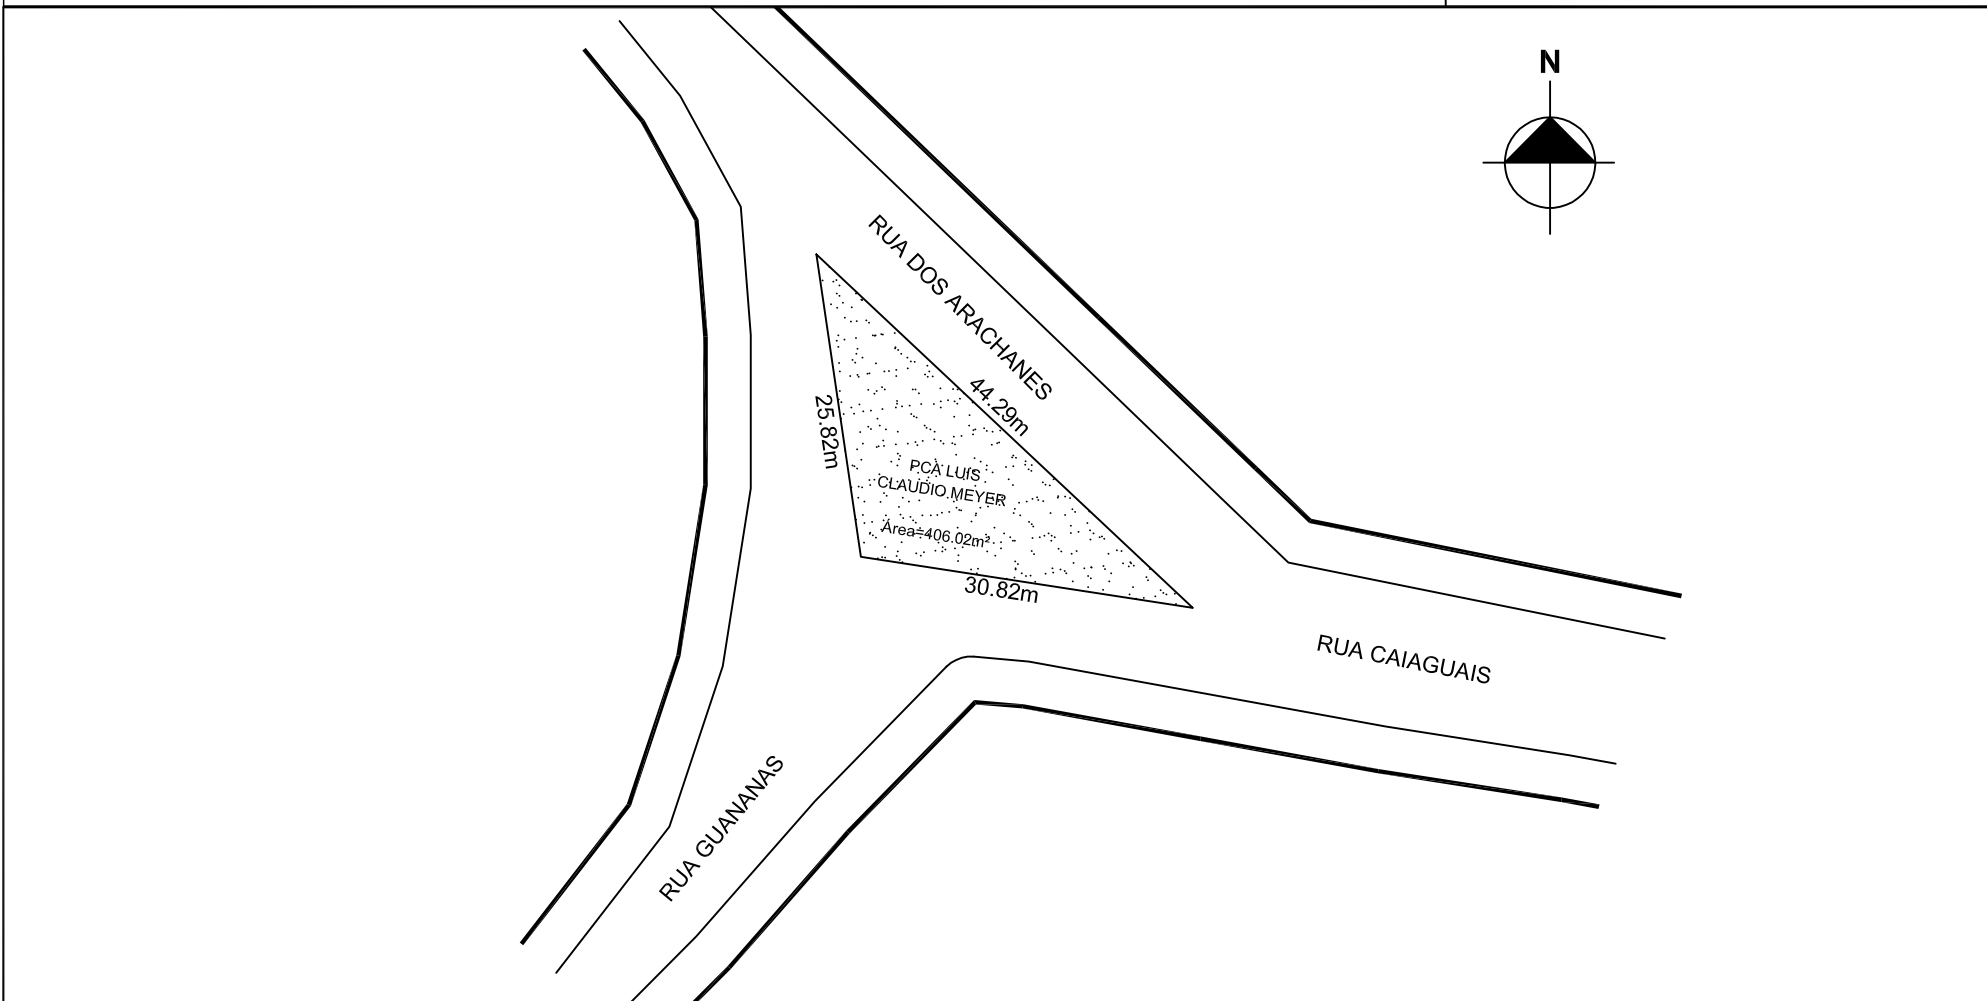

**PREFEITURA MUNICIPAL DE PORTO ALEGRE**

SMURB - SPU - COORDENAÇÃO DE INFORMAÇÕES E PROCESSAMENTO  
UNIDADE DE REGISTRO E PROCESSAMENTO II

**CONTROLE DE LOGRADOUROS**

LOGRADOURO

PCA LUIS CLAUDIO MEYER, antiga Praça 5156

LEI DE DENOMINAÇÃO

12.114/2016

OBSERVAÇÕES: **LOGRADOURO PÚBLICO CADASTRADO**  
EM 25/09/2015, ATRAVÉS DO PROCESSO Nº 002.053408.15.2

DESENHO:	LUANA	AERO	2987-2 K-IV	CTM	7864005
VISTO:		MZ/UEU	05 / 014	BAIRRO	ESPIRITO SANTO