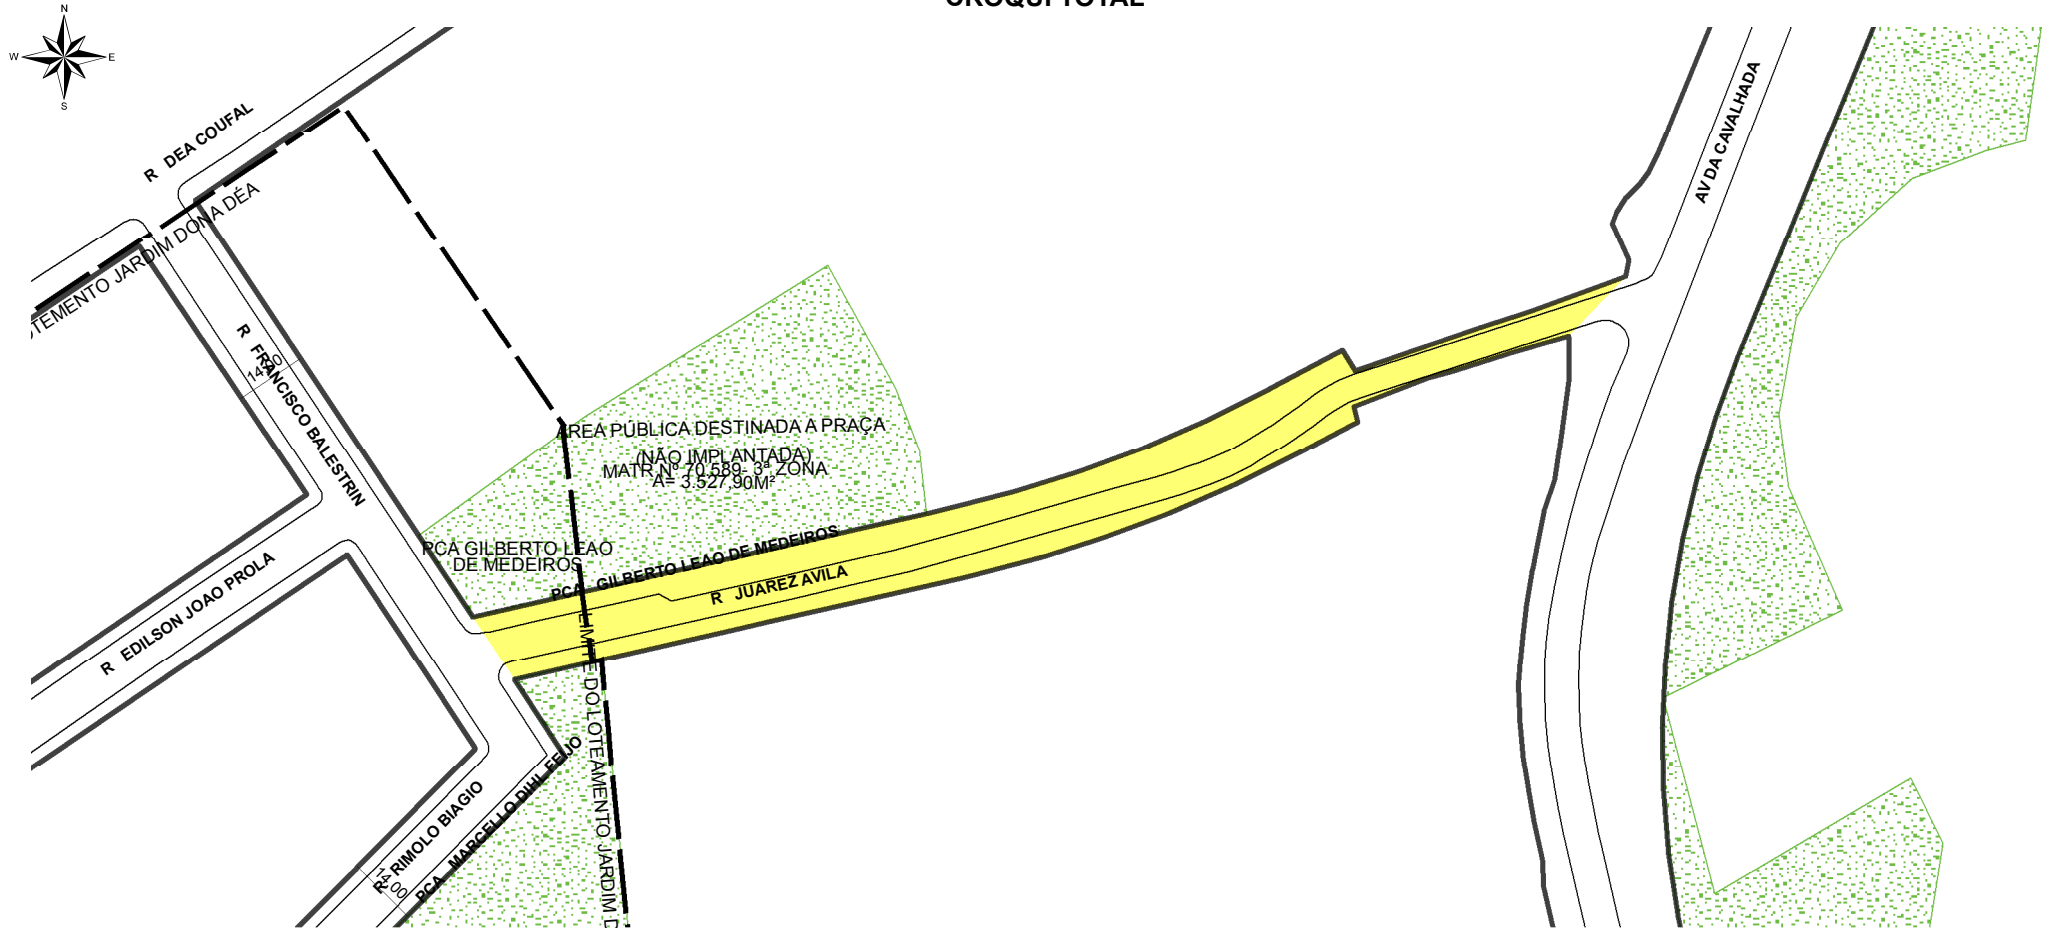

# PREFEITURA MUNICIPAL DE PORTO ALEGRE

SMAMUS - DGPUS - CGIU - UAIU - EIUP

CADASTRO GRAFICO DE LOGRADOUROS

LOGRADOURO:

**R JUAREZ AVILA**

LEI DE DENOMINAÇÃO: 8.708/2001

CTM: **7866098**

NOME ANTIGO: BECO DAS TAQUARAS

## CROQUI TOTAL

 **TRECHO DO LOGRADOURO CADASTRADO**

### OBSERVAÇÕES:

EM 19/10/2020, RETIFICADO QUANTO AO SEU TRAÇADO E GABARITO, CONSIDERANDO A RESOLUÇÃO 2539/2020 (SEI Nº 19.0.000133386-3), CONFORME SITUAÇÃO EXISTENTE DA VIA. CADASTRADO EM 18/03/2004 PELA LEI 4.399/77, O TRECHO DE APROXIMADAMENTE 220,00M DE EXTENSÃO E GABARITO VARIÁVEL DE 5,50M A 6,50M, ATRAVÉS DO PROCESSO 002.076114.03.1.