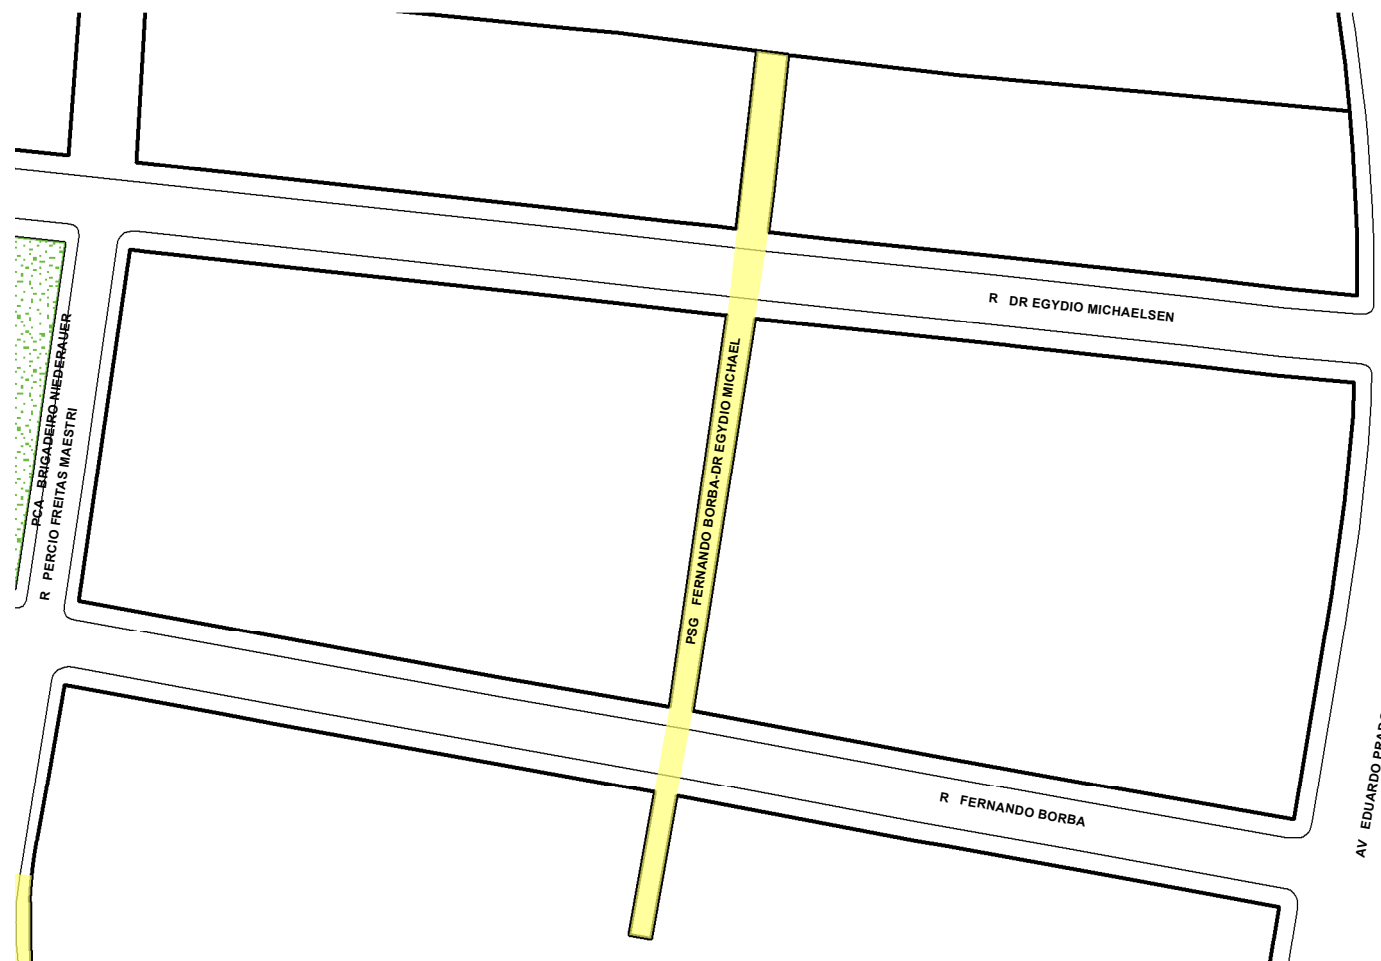

PREFEITURA MUNICIPAL DE PORTO ALEGRE

SMAMUS - DPU - CGIU - UAIU - EIUP

CADASTRO GRAFICO DE LOGRADOUROS

LOGRADOURO:

R FERNANDO BORBA-DR EGYDIO MICHAEL

LEI DE DENOMINAÇÃO: -

CTM:

7866148

NOME ANTIGO: -

CROQUI TOTAL

TRECHO DO LOGRADOURO CADASTRADO

INFORMAÇÕES DO CADASTRAMENTO:

INSTRUMENTO LOTEAMENTO FORTUNA

PROCESSO Nº: PROC. 160.29/62

DATA DO CADASTRAMENTO: 21/05/1962

OBSERVAÇÕES:
CONFORME PROJETO DO LOT. FORTUNA -PASTA 220.