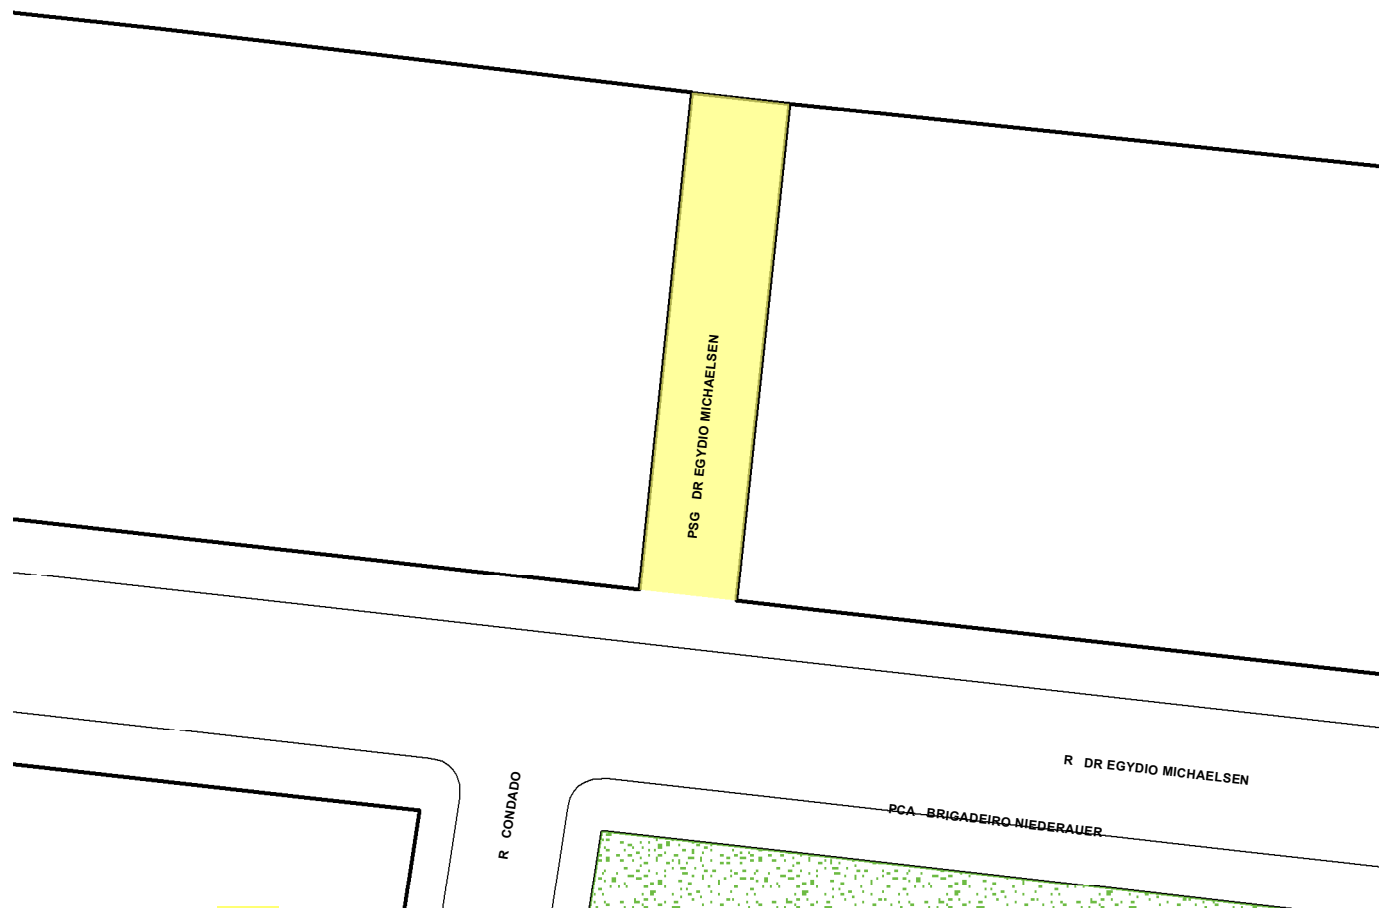

PREFEITURA MUNICIPAL DE PORTO ALEGRE

SMAMUS - DPU - CGIU - UAIU - EIUP

CADASTRO GRAFICO DE LOGRADOUROS

LOGRADOURO:

PSG DR EGYDIO MICHAELSEN

LEI DE DENOMINAÇÃO: -

CTM:

7866163

NOME ANTIGO: -

CROQUI TOTAL

TRECHO DO LOGRADOURO CADASTRADO

INFORMAÇÕES DO CADASTRAMENTO:

INSTRUMENTO LOTEAMENTO FORTUNA

PROCESSO Nº: PROC. 160.29/62

DATA DO CADASTRAMENTO: 21/05/1962

OBSERVAÇÕES:
CONFORME PROJETO DO LOT. FORTUNA -PASTA 220.