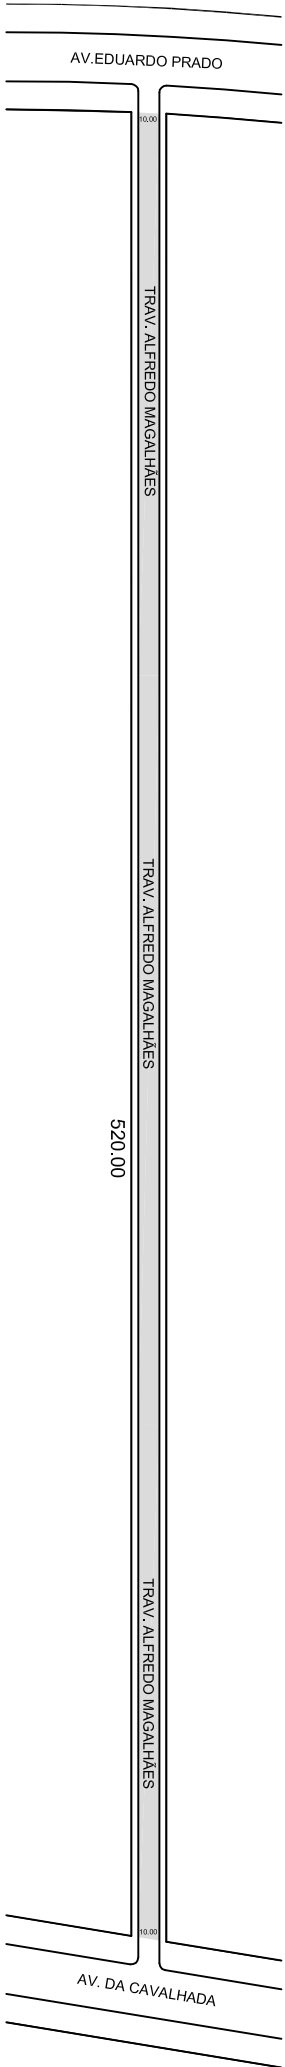

**PREFEITURA MUNICIPAL DE PORTO ALEGRE**  
SMURB - SPU - COORDENAÇÃO DE INFORMAÇÕES E PROCESSAMENTO  
UNIDADE DE REGISTRO E PROCESSAMENTO II

**CONTROLE DE LOGRADOUROS**

LOGRADOURO

TRAV ALFREDO MAGALHAES

LEI DE DENOMINAÇÃO \_\_\_\_\_

OBSERVAÇÕES: **LOGRADOURO PÚBLICO CADASTRADO**

PELO PROCESSO Nº77591.82.8 (ANEXO AO EXP.  
002.224582.00.5 - LEI Nº 4399/77 - EDITAL Nº 33/85 - SMOV

DESENHO:	KATTIA	AERO	2987-2 K-IV	CTM	7866171
VISTO:		MZ/UEU	05 / 016	BAIRRO	CAVALHADA