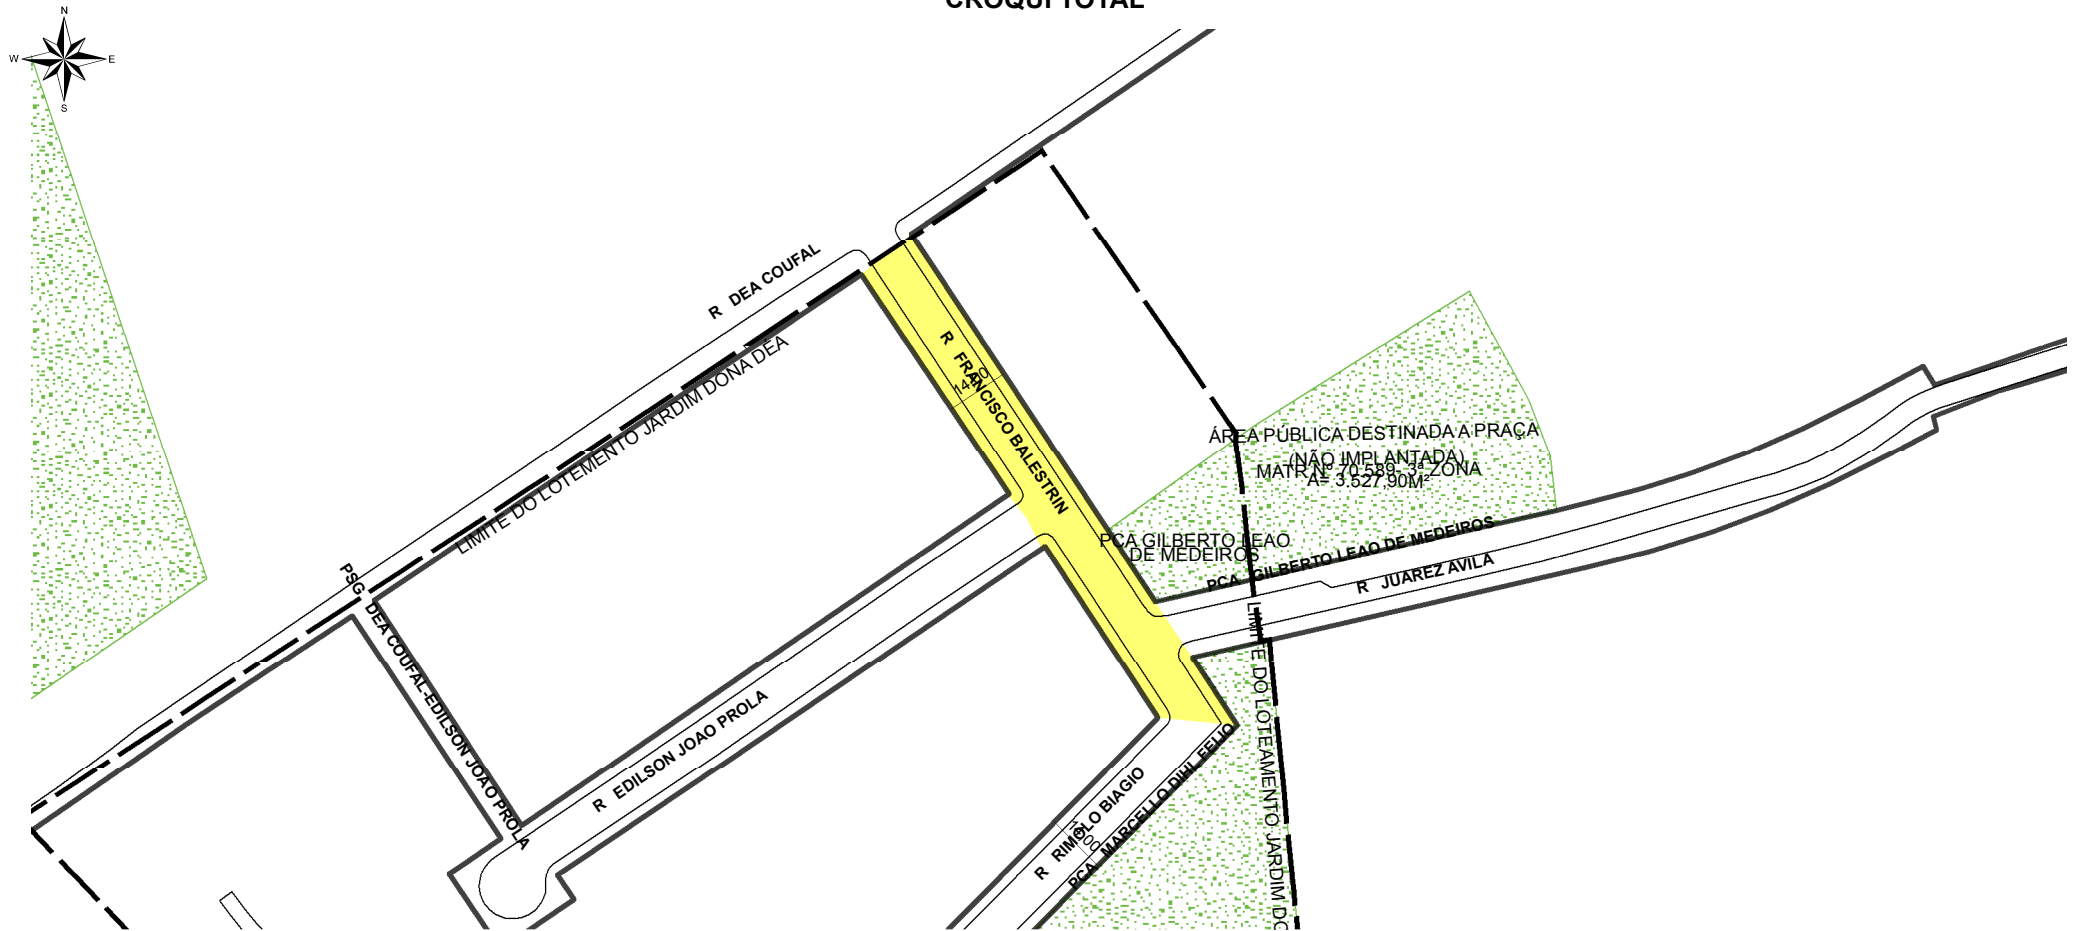

PREFEITURA MUNICIPAL DE PORTO ALEGRE

SMAMUS - DGPUS - CGIU - UAIU - EIUP

CADASTRO GRAFICO DE LOGRADOUROS

LOGRADOURO:

R FRANCISCO BALESTRIN

LEI DE DENOMINAÇÃO: 9.136/2003

CTM: **7866254**

NOME ANTIGO: RUA 6301

CROQUI TOTAL

TRECHO DO LOGRADOURO CADASTRADO

INFORMAÇÕES DO CADASTRAMENTO:

INSTRUMENTO	LOTEAMENTO JARDIM DONA DÉA	PROCESSO Nº:	002.219559.00.3	DATA DO CADASTRAMENTO:	26/04/2001
-------------	----------------------------	--------------	-----------------	------------------------	------------

OBSERVAÇÕES:

ENTRE A RUA RIMOLO BIAGIO E A RUA DEA COUFAL COM GABARITO MEDIO DE 14,00M.