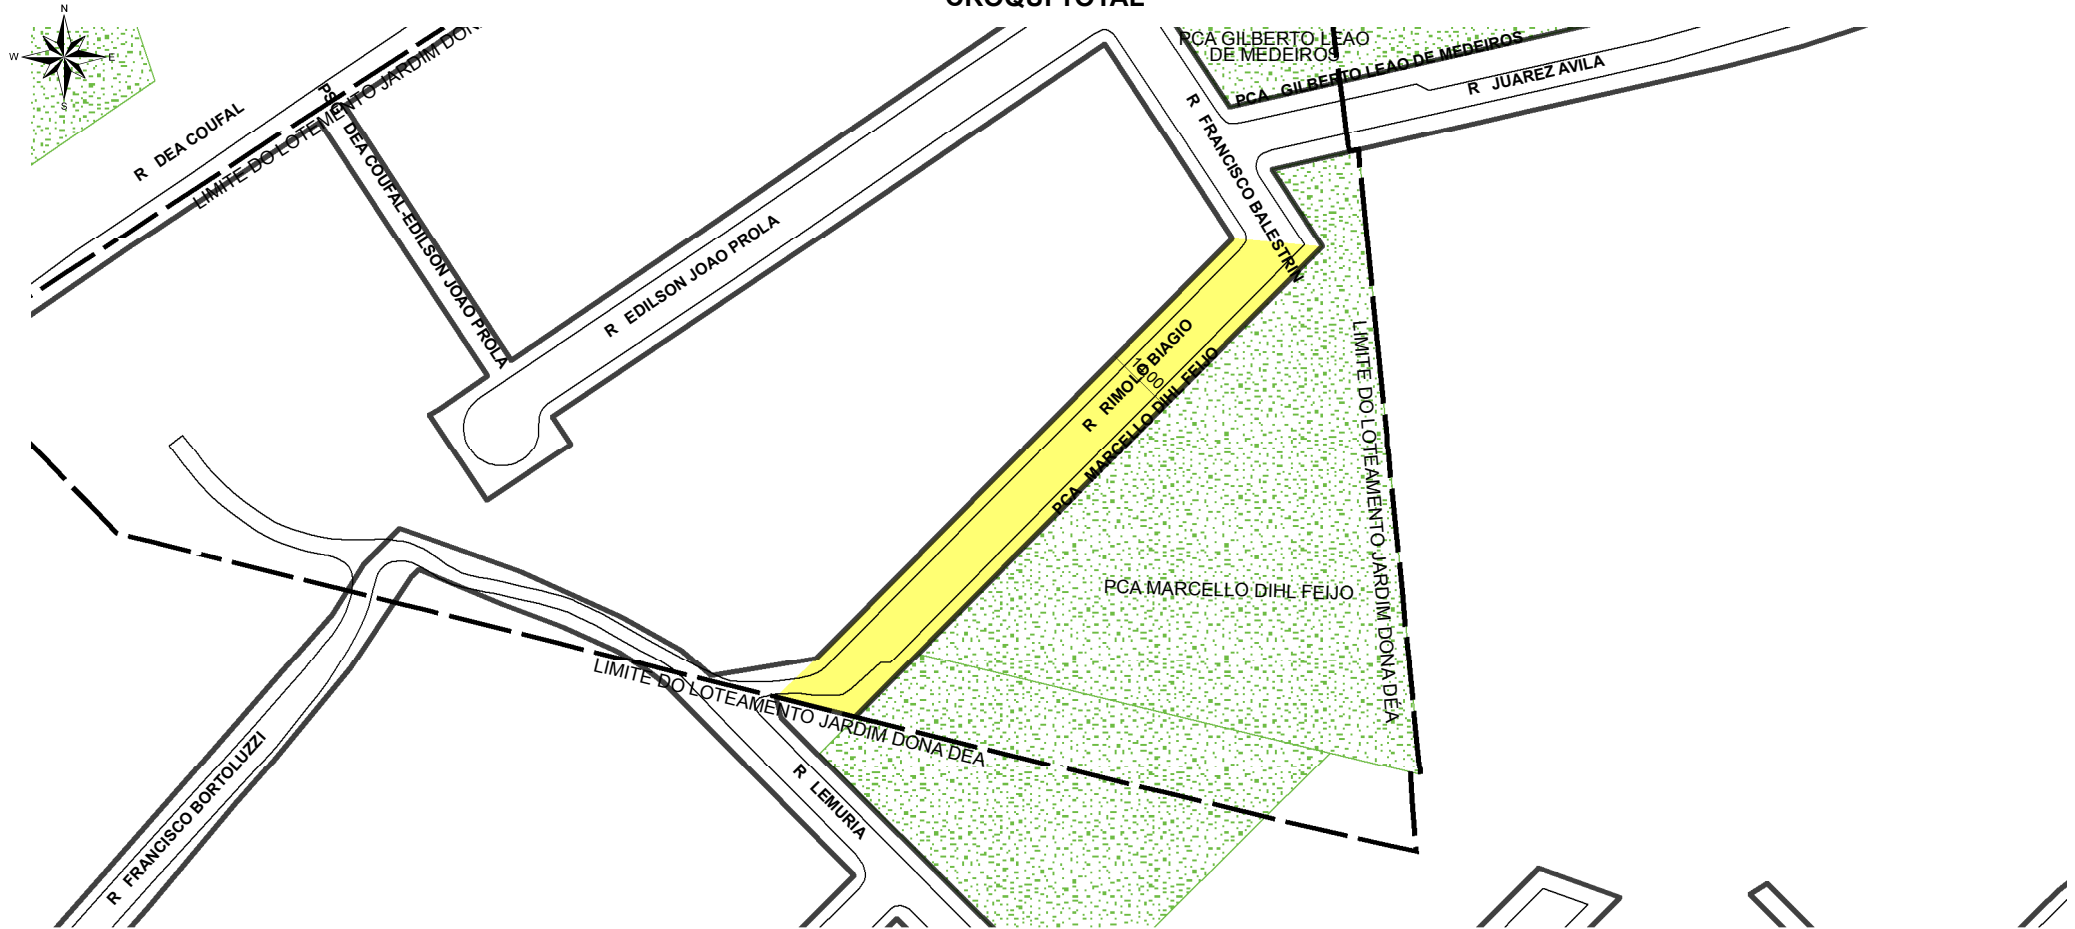

PREFEITURA MUNICIPAL DE PORTO ALEGRE

SMAMUS - DGPUS - CGIU - UAIU - EIUP

CADASTRO GRAFICO DE LOGRADOUROS

LOGRADOURO:

R RIMOLO BIAGIO

LEI DE DENOMINAÇÃO: 9.309/2003

CTM: **7866270**

NOME ANTIGO: RUA 6392

CROQUI TOTAL

 **TRECHO DO LOGRADOURO CADASTRADO**

INFORMAÇÕES DO CADASTRAMENTO:

INSTRUMENTO	LOTEAMENTO JARDIM DONA DÉA	PROCESSO Nº:	002.219559.00.3	DATA DO CADASTRAMENTO:	26/04/2001
-------------	----------------------------	--------------	-----------------	------------------------	------------

OBSERVAÇÕES:

ENTRE A RUA FRANCISCO BALESTRIN E O LIMITE SUDOESTE DO LOTEAMENTO JARDIM DONA DÉA, COM GABARITO MÉDIO DE 14,00M.