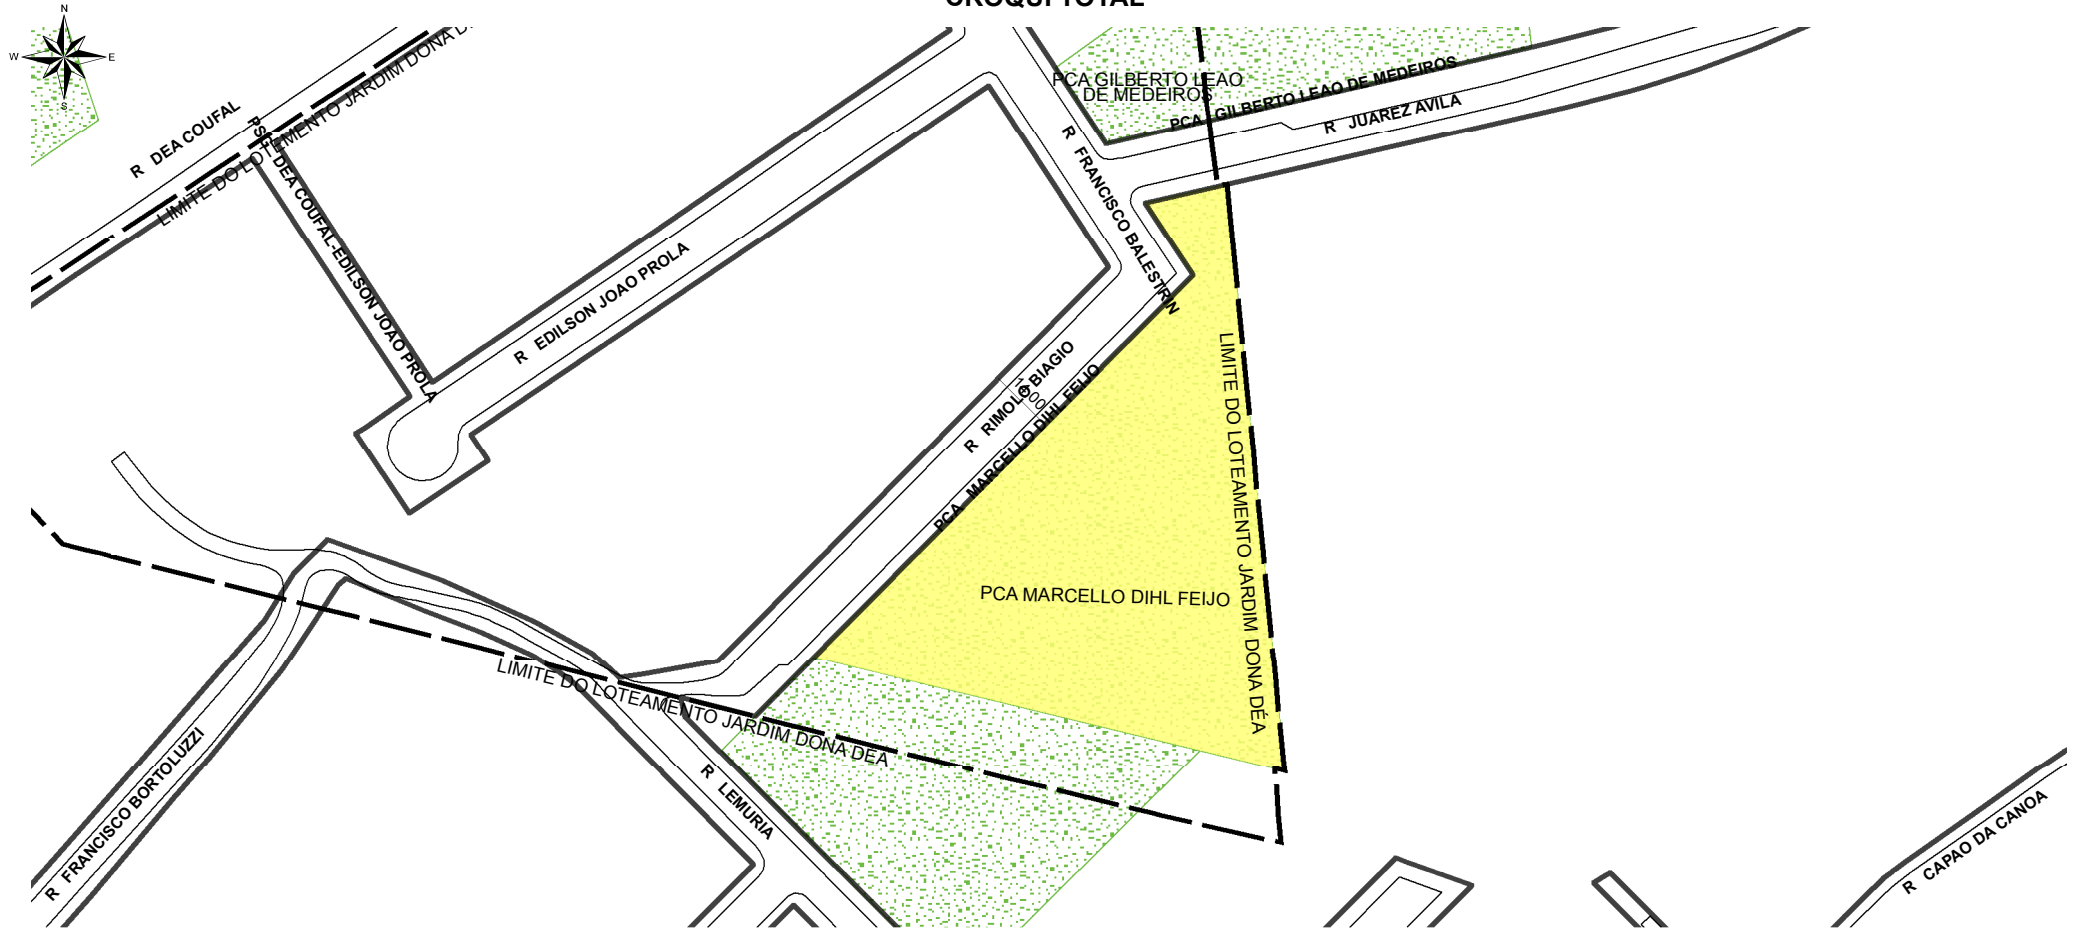

PREFEITURA MUNICIPAL DE PORTO ALEGRE

SMAMUS - DGPUS - CGIU - UAIU - EIUP

CADASTRO GRAFICO DE LOGRADOUROS

LOGRADOURO:

PCA MARCELLO DIHL FEIJO

LEI DE DENOMINAÇÃO: 9.210/2003

CTM: **7866403**

NOME ANTIGO: PRAÇA 6556

CROQUI TOTAL

TRECHO DO LOGRADOURO CADASTRADO

INFORMAÇÕES DO CADASTRAMENTO:

INSTRUMENTO	LOTEAMENTO JARDIM DONA DEÁ	PROCESSO Nº:	002.219559.00.3	DATA DO CADASTRAMENTO:	26/04/2001
-------------	----------------------------	--------------	-----------------	------------------------	------------

OBSERVAÇÕES:

EM 19/10/2020, RETIFICADO QUANTO AO SEU PERIMETRO, ABSORVENDO A ÁREA REMANESCENTE DA PRAÇA GILBERTO LEÃO DE MEDEIROS E DA ÁREA DA RUA JUAZ AVILA PREVISTA PELO LOTEAMENTO JARDIM DONA DEÁ, CONSIDERANDO A RESOLUÇÃO 2539/2020 (SEI Nº 19.0.000133386-3).
CADASTRADO EM 26/04/2001, CONFORME PLANTA DO LOTEAMENTO JARDIM DONA DEÁ.