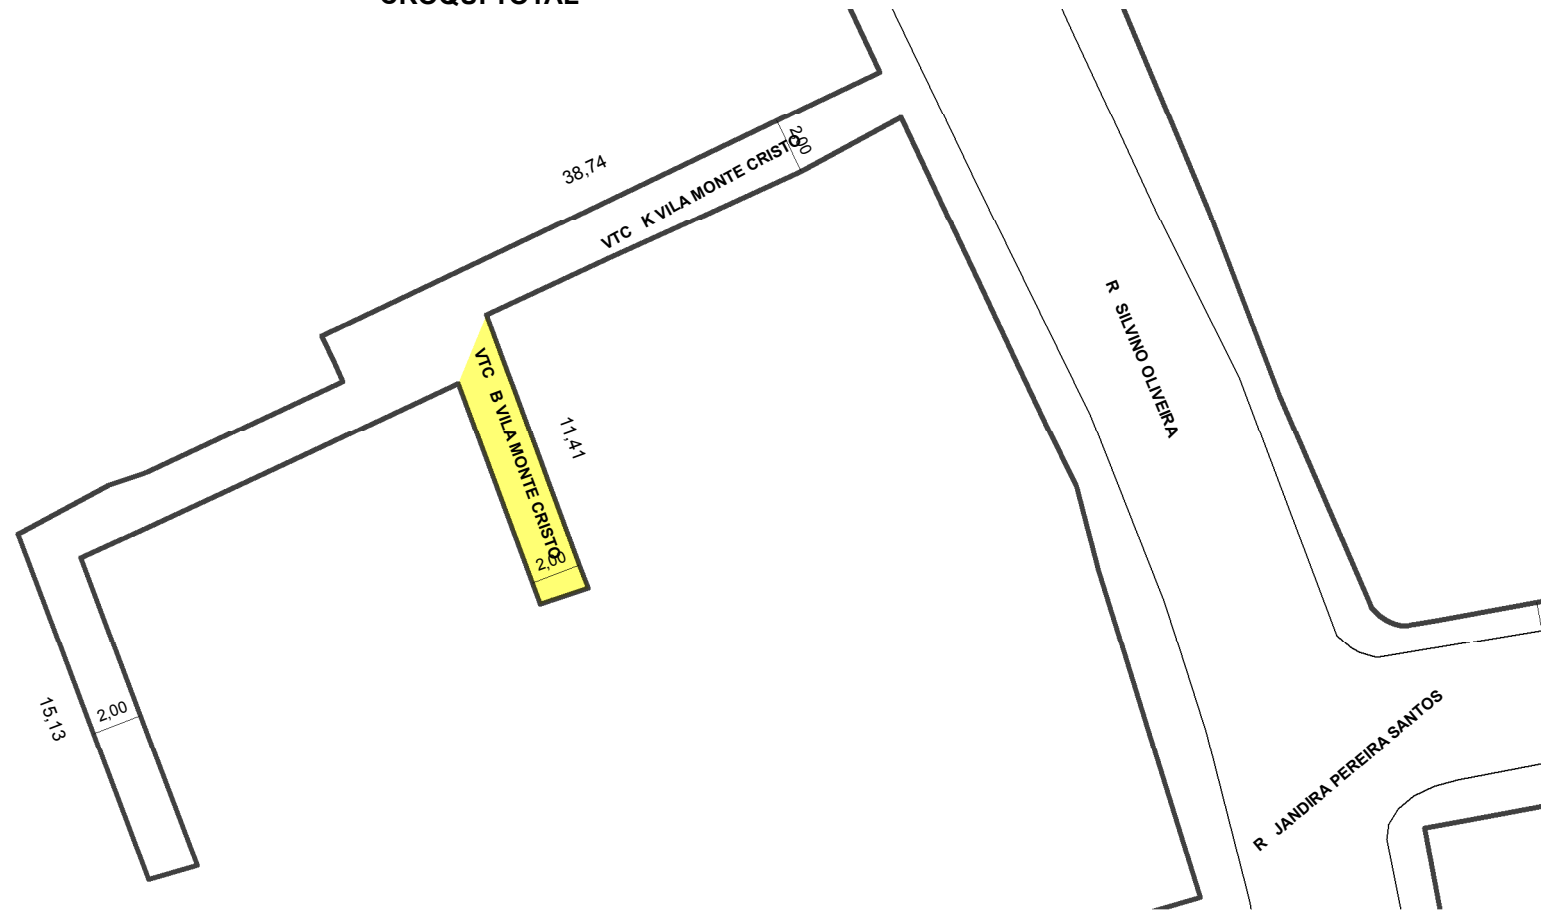

PREFEITURA MUNICIPAL DE PORTO ALEGRE

SMAMS - DGPUS - CGIU - UAIU - EIUP

CADASTRO GRAFICO DE LOGRADOUROS

LOGRADOURO:

VTC B VILA MONTE CRISTO

LEI DE DENOMINAÇÃO: -

CTM:

7867003

NOME ANTIGO: -

CROQUI TOTAL

TRECHO DO LOGRADOURO CADASTRADO

INFORMAÇÕES DO CADASTRAMENTO:

INSTRUMENTO

LOTEAMENTO VILA MONTE CRISTO

PROCESSO Nº:

SEI Nº 19.14.000000200-2

DATA DO CADASTRAMENTO:

13/08/2020

OBSERVAÇÕES:

A PARTIR DA VTC K VILA MONTE CRISTO COM APROXIMADAMENTE 11,41M DE EXTENSÃO E GABARITO MÉDIO DE 2,00M.