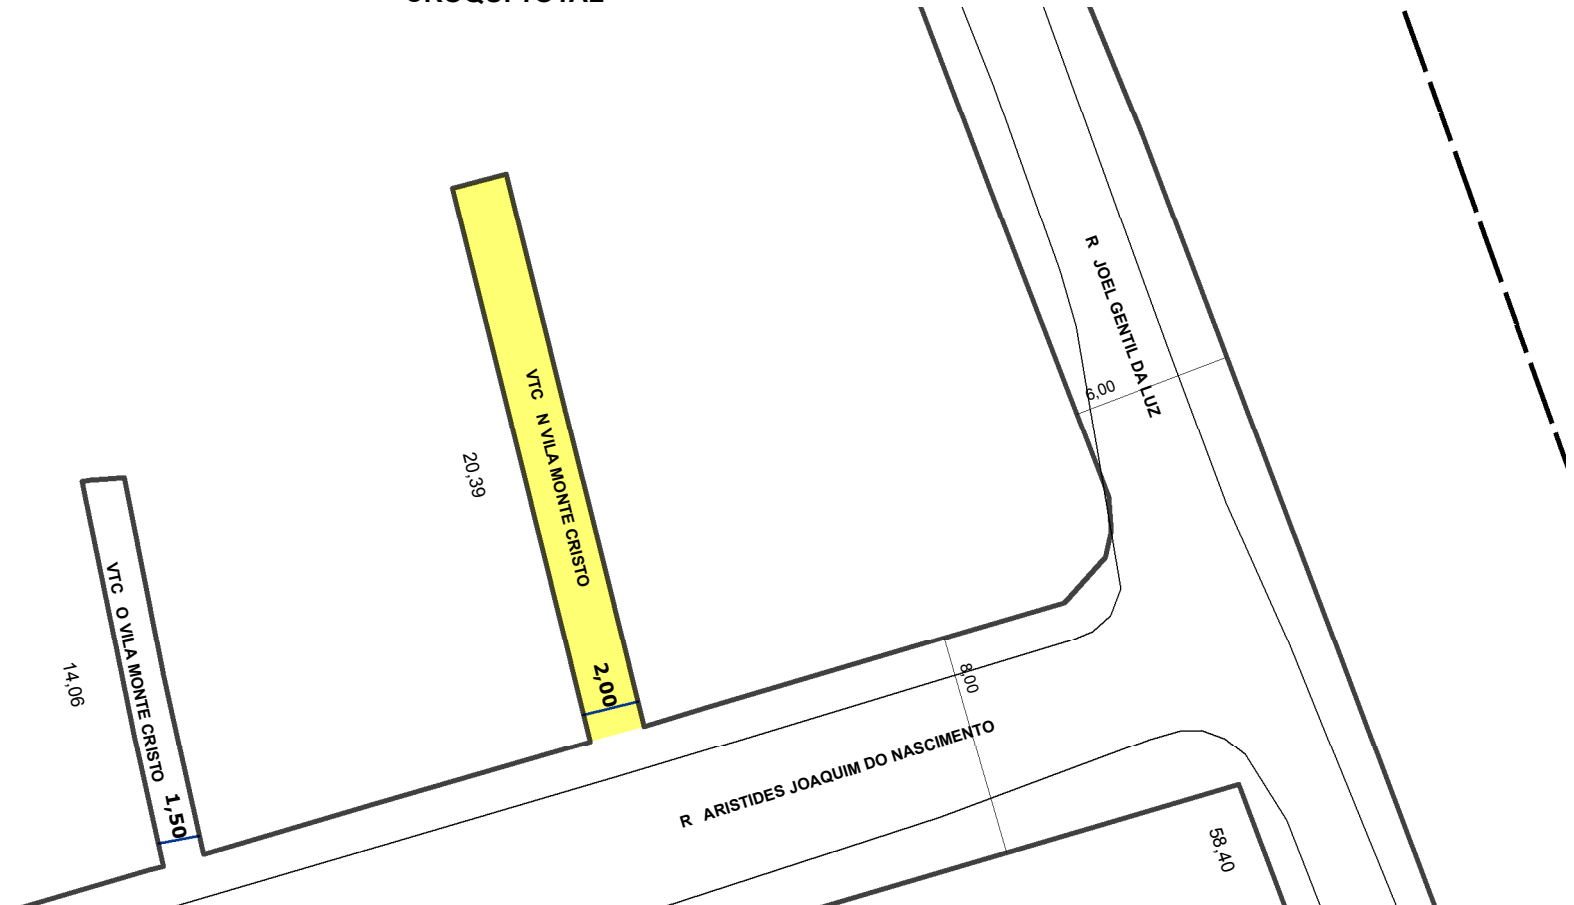

PREFEITURA MUNICIPAL DE PORTO ALEGRE

SMAMS - DGPUS - CGIU - UAIU - EIUP

CADASTRO GRAFICO DE LOGRADOUROS

LOGRADOURO:

VTC N VILA MONTE CRISTO

LEI DE DENOMINAÇÃO: -

CTM:

7867012

NOME ANTIGO: -

CROQUI TOTAL

TRECHO DO LOGRADOURO CADASTRADO

INFORMAÇÕES DO CADASTRAMENTO:

INSTRUMENTO

LOTEAMENTO VILA MONTE CRISTO

PROCESSO Nº:

SEI Nº 19.14.000000200-2

DATA DO CADASTRAMENTO:

13/08/2020

OBSERVAÇÕES:

A PARTIR DA RUA ARISTIDES JOAQUIM DO NASCIMENTO COM APROXIMADAMENTE 20,39M DE EXTENSÃO E GABARITO MÉDIO DE 2,00M.