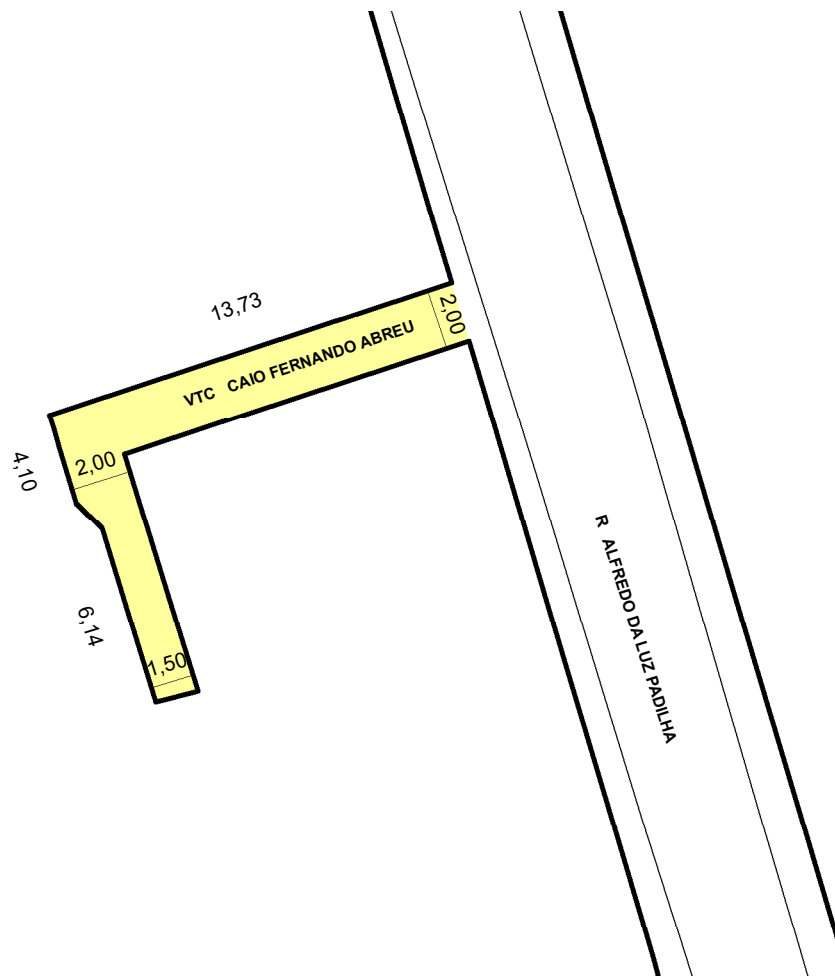

PREFEITURA MUNICIPAL DE PORTO ALEGRE

SMAMUS - DPU - CGIU - UAIU - EIUP

CADASTRO GRAFICO DE LOGRADOUROS

LOGRADOURO:

VTC CAIO FERNANDO ABREU

LEI DE DENOMINAÇÃO: 13.315/2022

CTM: 7867015

NOME ANTIGO: VTC Q VILA MONTE CRISTO

CROQUI TOTAL

INFORMAÇÕES DO CADASTRAMENTO:

INSTRUMENTO LOTEAMENTO VILA MONTE CRISTO

PROCESSO Nº: SEI 19.14.000000200-2

DATA DO CADASTRAMENTO: 13/08/2020

OBSERVAÇÕES:
A PARTIR DA RUA ALFREDO DA LUZ PADILHA COM O PRIMEIRO SEGMENTO À SUDOESTE COM APROX. 13,73M DE EXTENSÃO E GABARITO MÉDIO DE 2,00, SEGUINDO À SUDESTE COM O PRIMEIRO SEGMENTO COM APROX. 4,10M DE EXTENSÃO E GABARITO MÉDIO DE 2,00M, E O TRECHO FINAL COM APROX. 6,14M DE EXTENSÃO E GABARITO MÉDIO DE 1,50M.