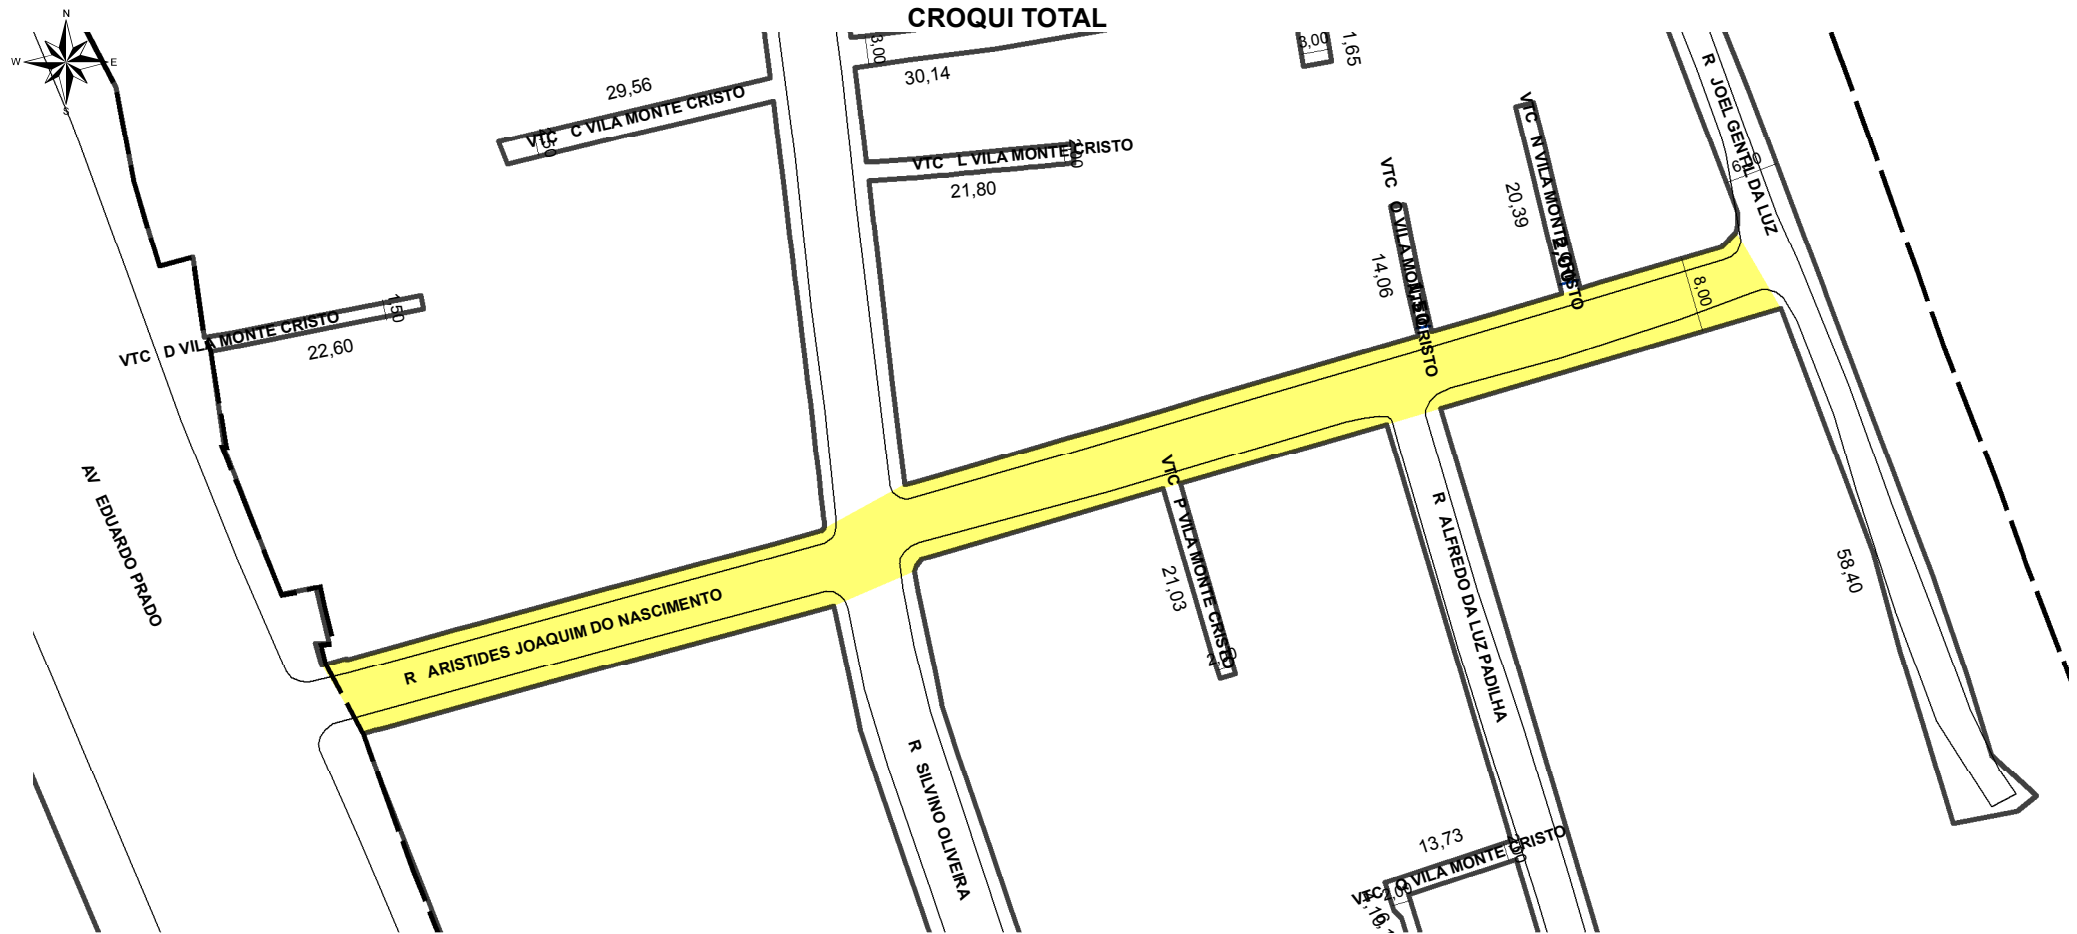

PREFEITURA MUNICIPAL DE PORTO ALEGRE

SMAMS - DGPUS - CGIU - UAIU - EIUP

CADASTRO GRAFICO DE LOGRADOUROS

LOGRADOURO:

R ARISTIDES JOAQUIM DO NASCIMENTO

LEI DE DENOMINAÇÃO: 9.235/2003

CTM: **7867104**

NOME ANTIGO: RUA B- VILA MONTE CRISTO

TRECHO DO LOGRADOURO CADASTRADO

INFORMAÇÕES DO CADASTRAMENTO:

INSTRUMENTO	LOTEAMENTO VILA MONTE CRISTO	PROCESSO Nº:	SEI Nº 19.14.000000200-2	DATA DO CADASTRAMENTO:	13/08/2020
-------------	------------------------------	--------------	--------------------------	------------------------	------------

OBSERVAÇÕES:

ENTRE A AV. EDUARDO PRADO E A RUA JOEL GENTIL DA LUZ, COM GABARITO MÉDIO DE 8,00M.