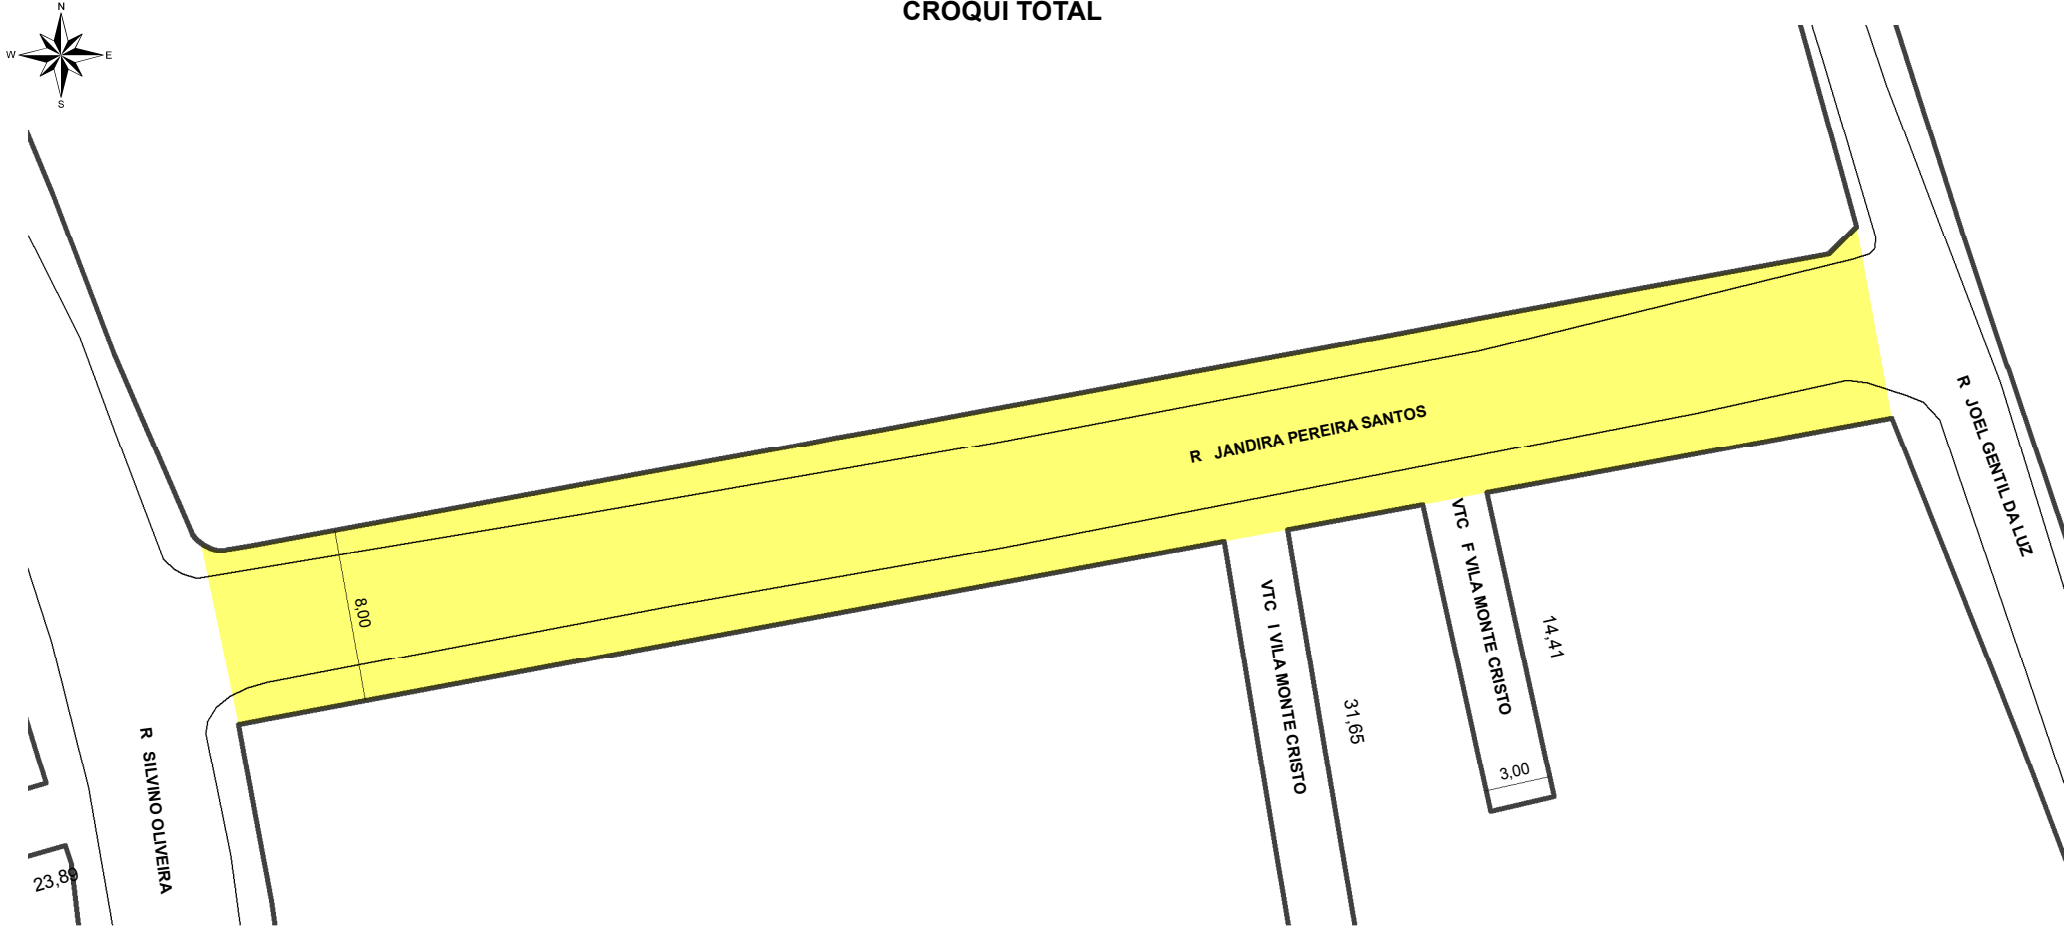

# PREFEITURA MUNICIPAL DE PORTO ALEGRE

SMAMS - DGPUS - CGIU - UAIU - EIUP

CADASTRO GRAFICO DE LOGRADOUROS

LOGRADOURO:

**R JANDIRA PEREIRA SANTOS**

LEI DE DENOMINAÇÃO: 9.701/2004

CTM: **7867112**

NOME ANTIGO: RUA C- VILA MONTE CRISTO

## CROQUI TOTAL

 TRECHO DO LOGRADOURO CADASTRADO

### INFORMAÇÕES DO CADASTRAMENTO:

INSTRUMENTO	LOTEAMENTO VILA MONTE CRISTO	PROCESSO Nº:	SEI Nº 19.14.000000200-2	DATA DO CADASTRAMENTO:	13/08/2020
-------------	------------------------------	--------------	--------------------------	------------------------	------------

### OBSERVAÇÕES:

ENTRE A RUA SILVINO OLIVEIRA E A RUA JOEL GENTIL DA LUZ COM GABARITO MÉDIO DE 8,00M.