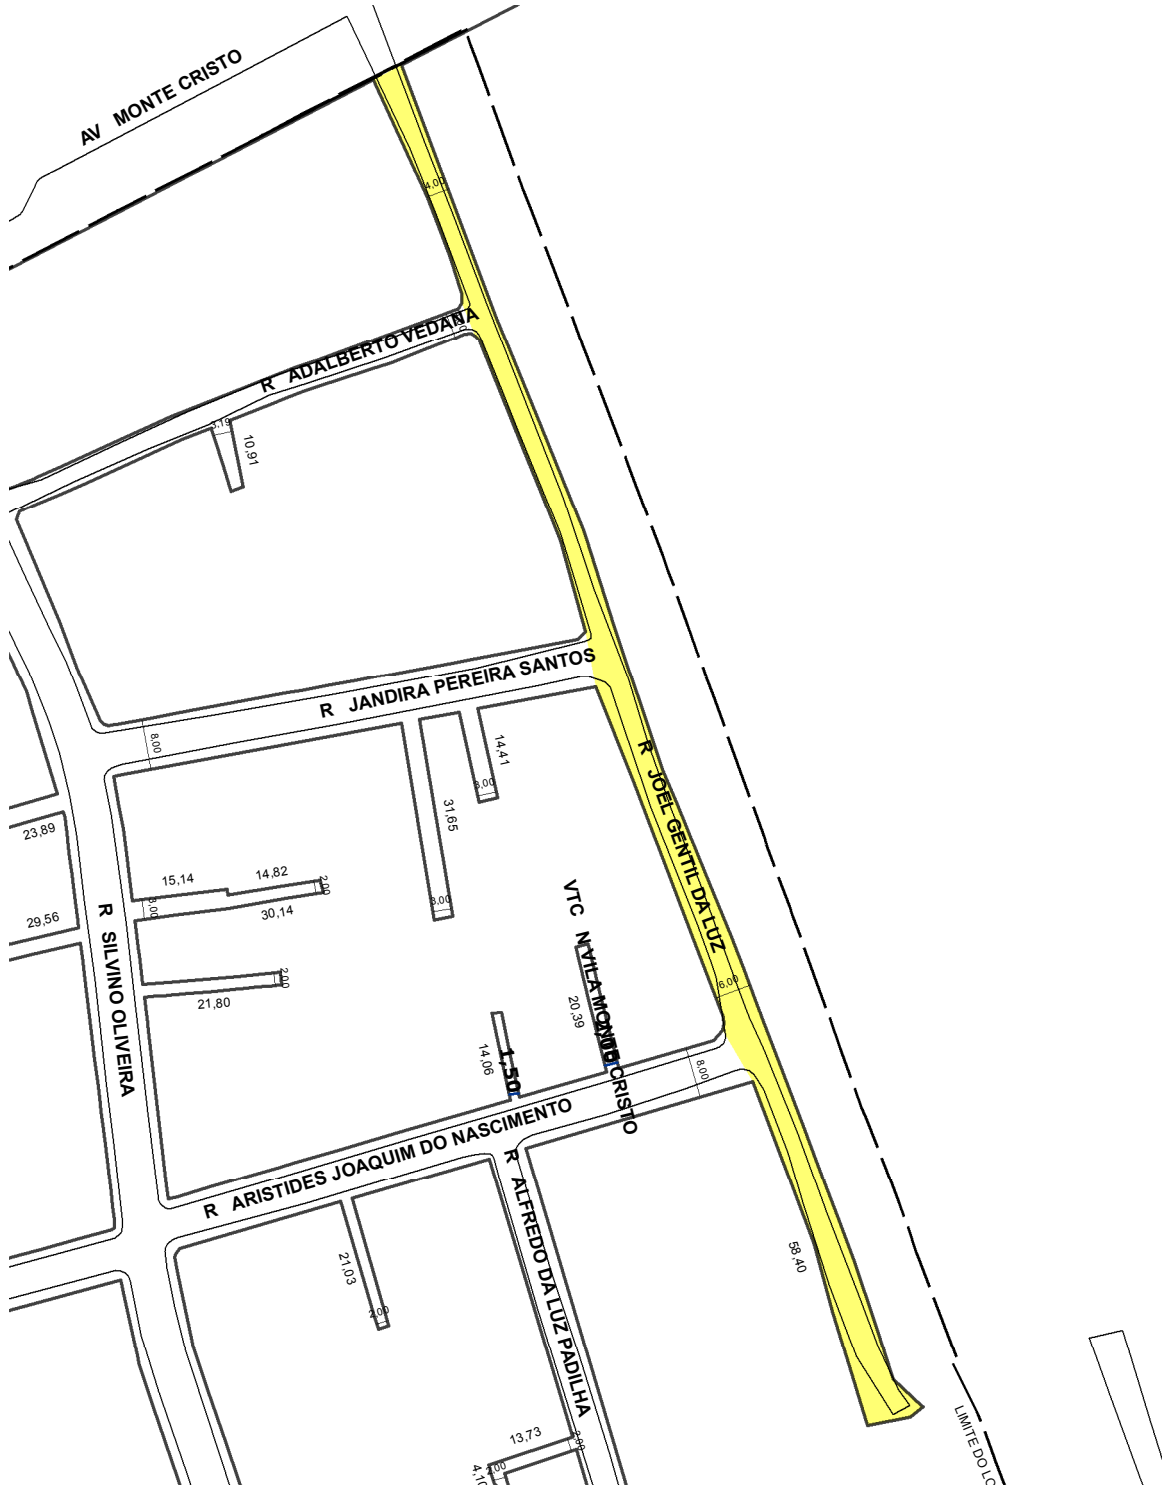

## CADASTRO GRAFICO DE LOGRADOUROS

LOGRADOURO:

**R JOEL GENTIL DA LUZ**

LEI DE DENOMINAÇÃO:

10.143/2007

CTM:

**7867120**

NOME ANTIGO:

### CROQUI TOTAL

**TRECHO DO LOGRADOURO CADASTRADO**