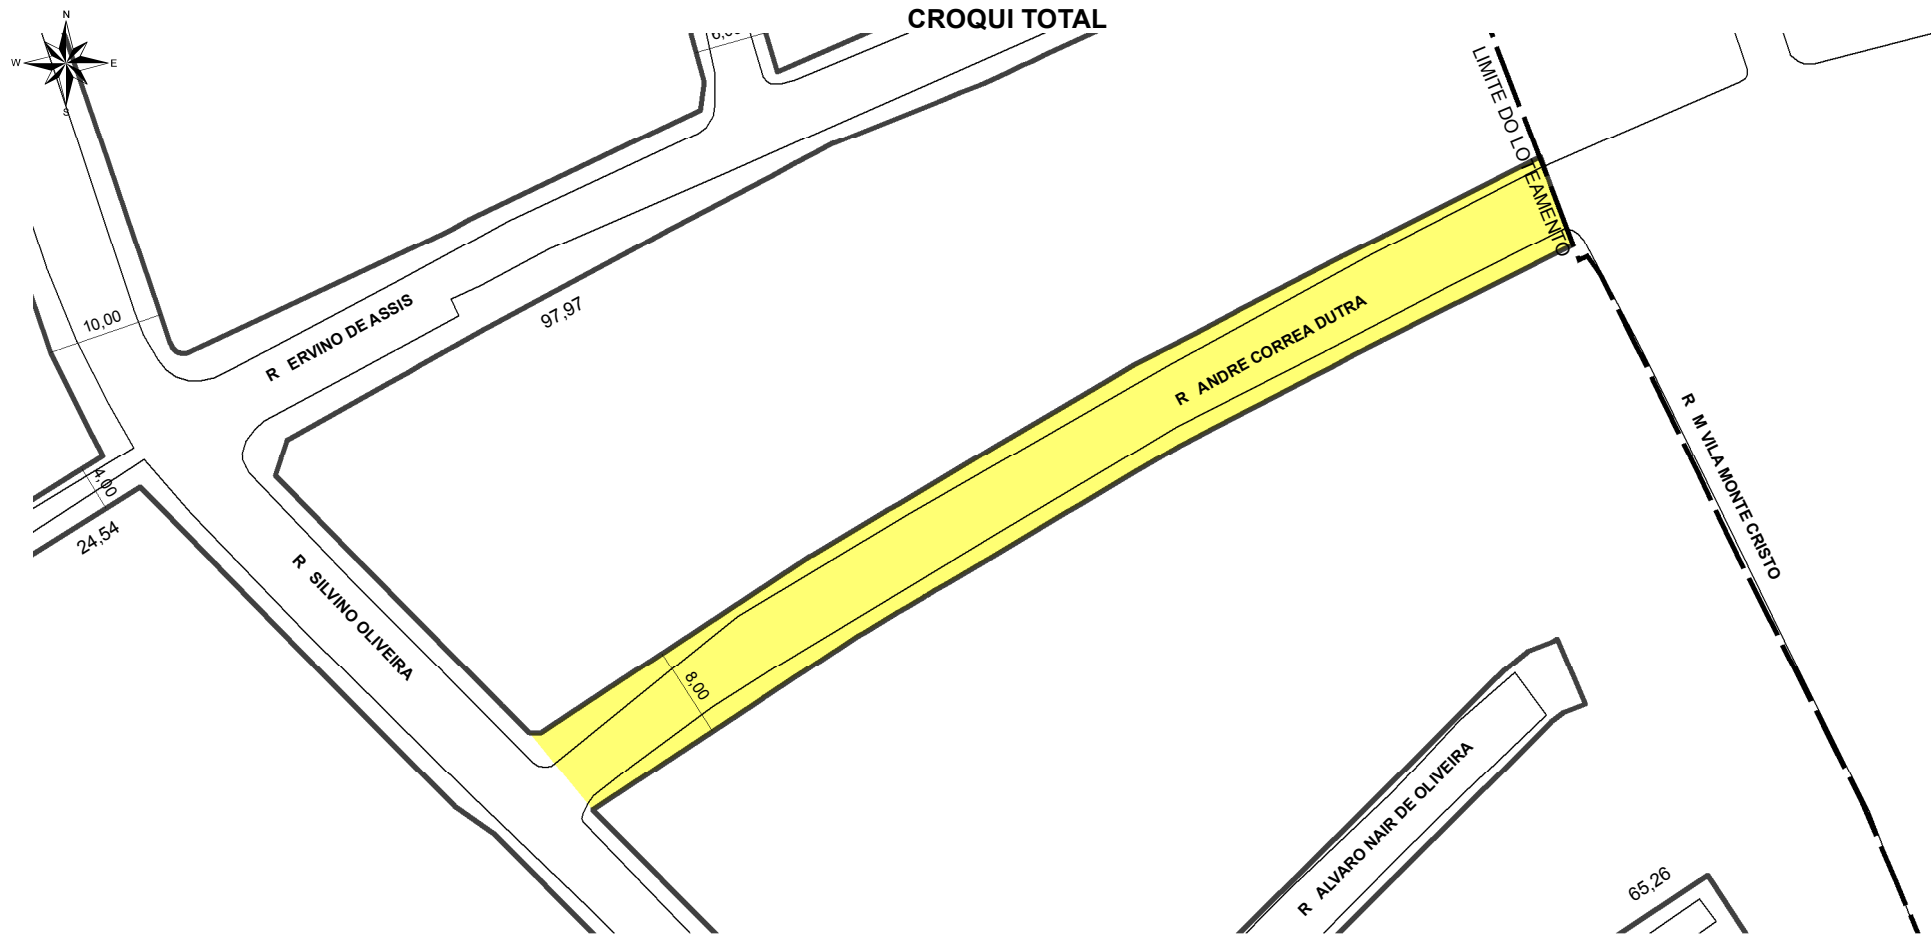

NOME ANTIGO:

RUA E- VILA MONTE CRISTO

**TRECHO DO LOGRADOURO CADASTRADO**

### INFORMAÇÕES DO CADASTRAMENTO:

INSTRUMENTO

LOTEAMENTO VILA MONTE CRISTO

PROCESSO Nº:

SEI Nº 19.14.000000200-2

DATA DO CADASTRAMENTO:

13/08/2020

### OBSERVAÇÕES:

A PARTIR DA RUA SILVINO OLIVEIRA ATÉ O LIMITE NORDESTE DO LOTEAMENTO VILA MONTE CRISTO, COM GABARITO MÉDIO DE 8,00M.