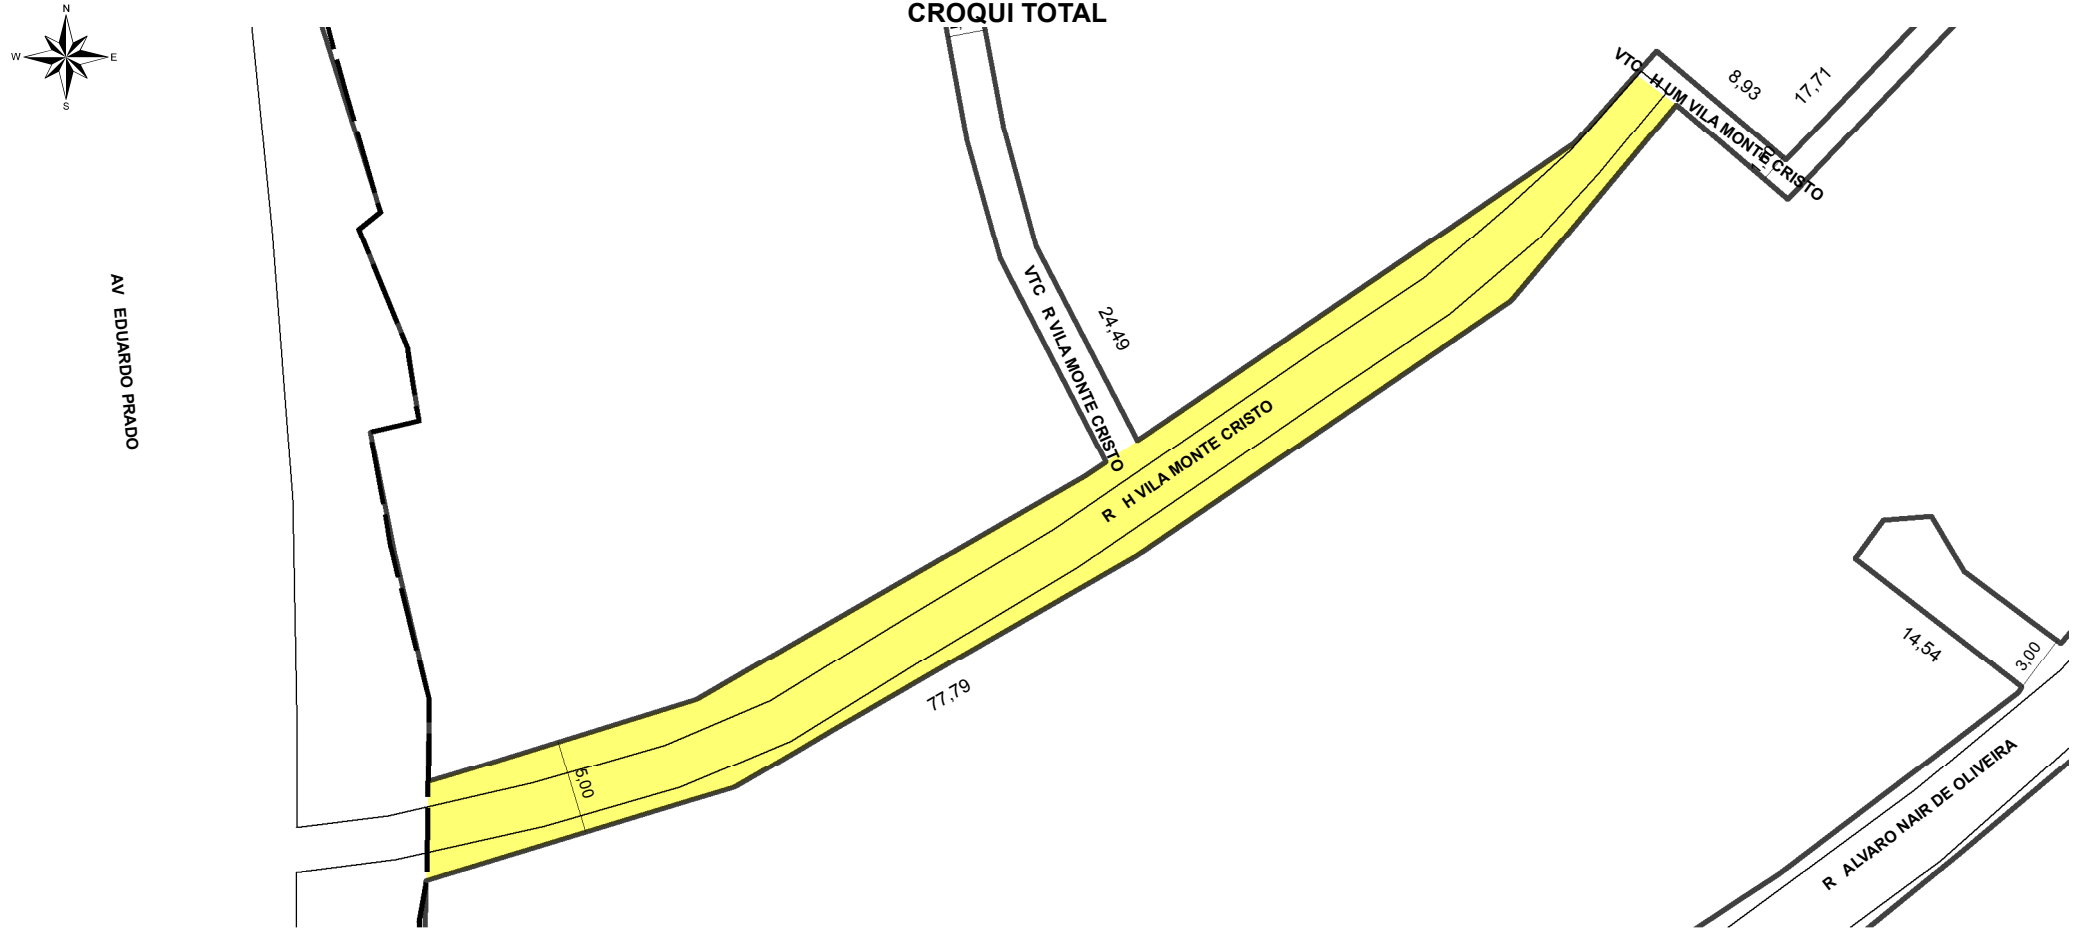

PREFEITURA MUNICIPAL DE PORTO ALEGRE

SMAMS - DGPUS - CGIU - UAIU - EIUP

CADASTRO GRAFICO DE LOGRADOUROS

LOGRADOURO:

R H VILA MONTE CRISTO

LEI DE DENOMINAÇÃO:

CTM:

7867161

NOME ANTIGO:

TRECHO DO LOGRADOURO CADASTRADO

INFORMAÇÕES DO CADASTRAMENTO:

INSTRUMENTO

LOTEAMENTO VILA MONTE CRISTO

PROCESSO Nº:

SEI Nº 19.14.000000200-2

DATA DO CADASTRAMENTO:

13/08/2020

OBSERVAÇÕES:

A PARTIR DA AV. EDUARDO PRADO COM APROXIMADAMENTE 77,79M DE EXTENSÃO E GABARITO MÉDIO DE 5,00M.