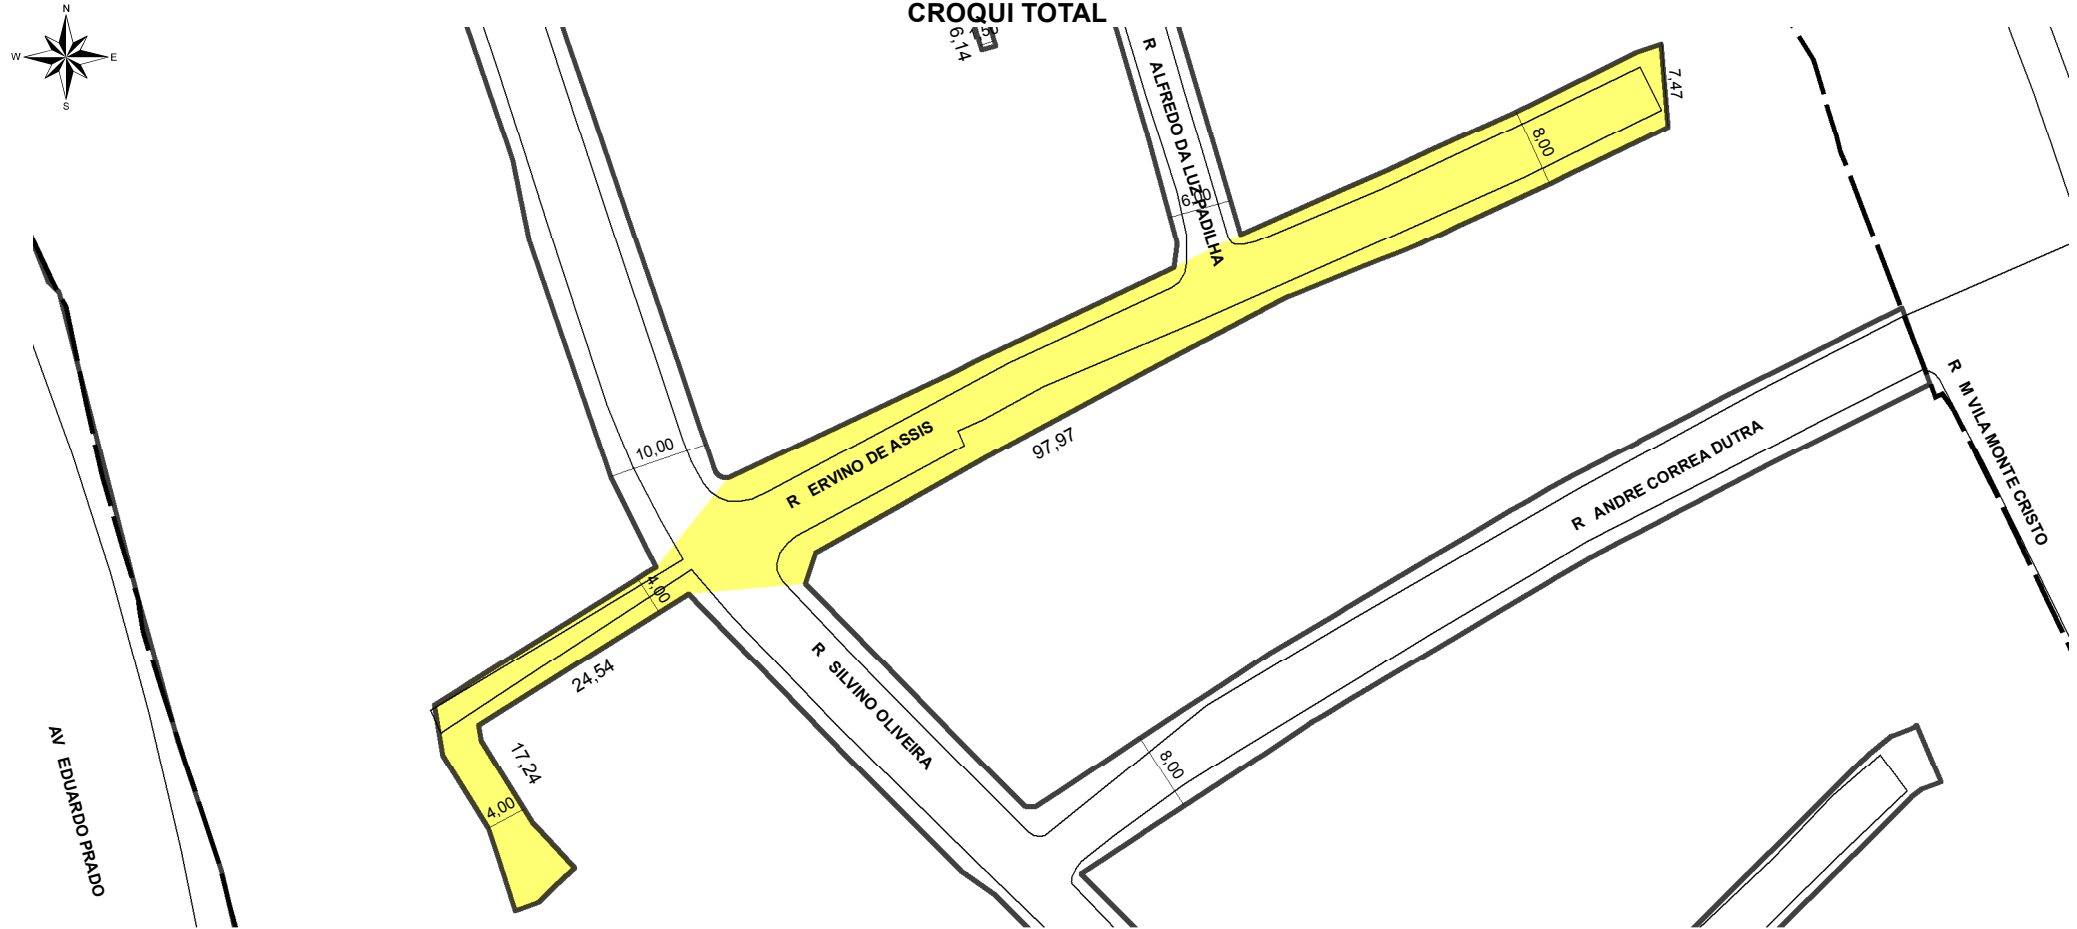

# PREFEITURA MUNICIPAL DE PORTO ALEGRE

SMAMS - DGPUS - CGIU - UAIU - EIUP

CADASTRO GRAFICO DE LOGRADOUROS

LOGRADOURO:

**R ERVINO DE ASSIS**

LEI DE DENOMINAÇÃO: 10.513/2008

CTM: **7867179**

NOME ANTIGO: RUA L- VILA MONTE CRISTO

**TRECHO DO LOGRADOURO CADASTRADO**

### INFORMAÇÕES DO CADASTRAMENTO:

INSTRUMENTO	LOTEAMENTO VILA MONTE CRISTO	PROCESSO Nº:	SEI Nº 19.14.000000200-2	DATA DO CADASTRAMENTO:	13/08/2020
-------------	------------------------------	--------------	--------------------------	------------------------	------------

### OBSERVAÇÕES:

TRECHO A PARTIR DA RUA SILVINO OLIVEIRA EM DIREÇÃO À SUDOESTE COM APROX. 24,54M DE EXTENSÃO E O SEGUINTE À SUDESTE COM APROX. 17,24M, COM GABARITO MÉDIO DE 4,00M,  
E O TRECHO A PARTIR DA RUA SILVINO OLIVEIRA EM DIREÇÃO À NORDESTE COM APROX. 97,97M DE EXTENSÃO E GABARITO MÉDIO DE 8,00M.