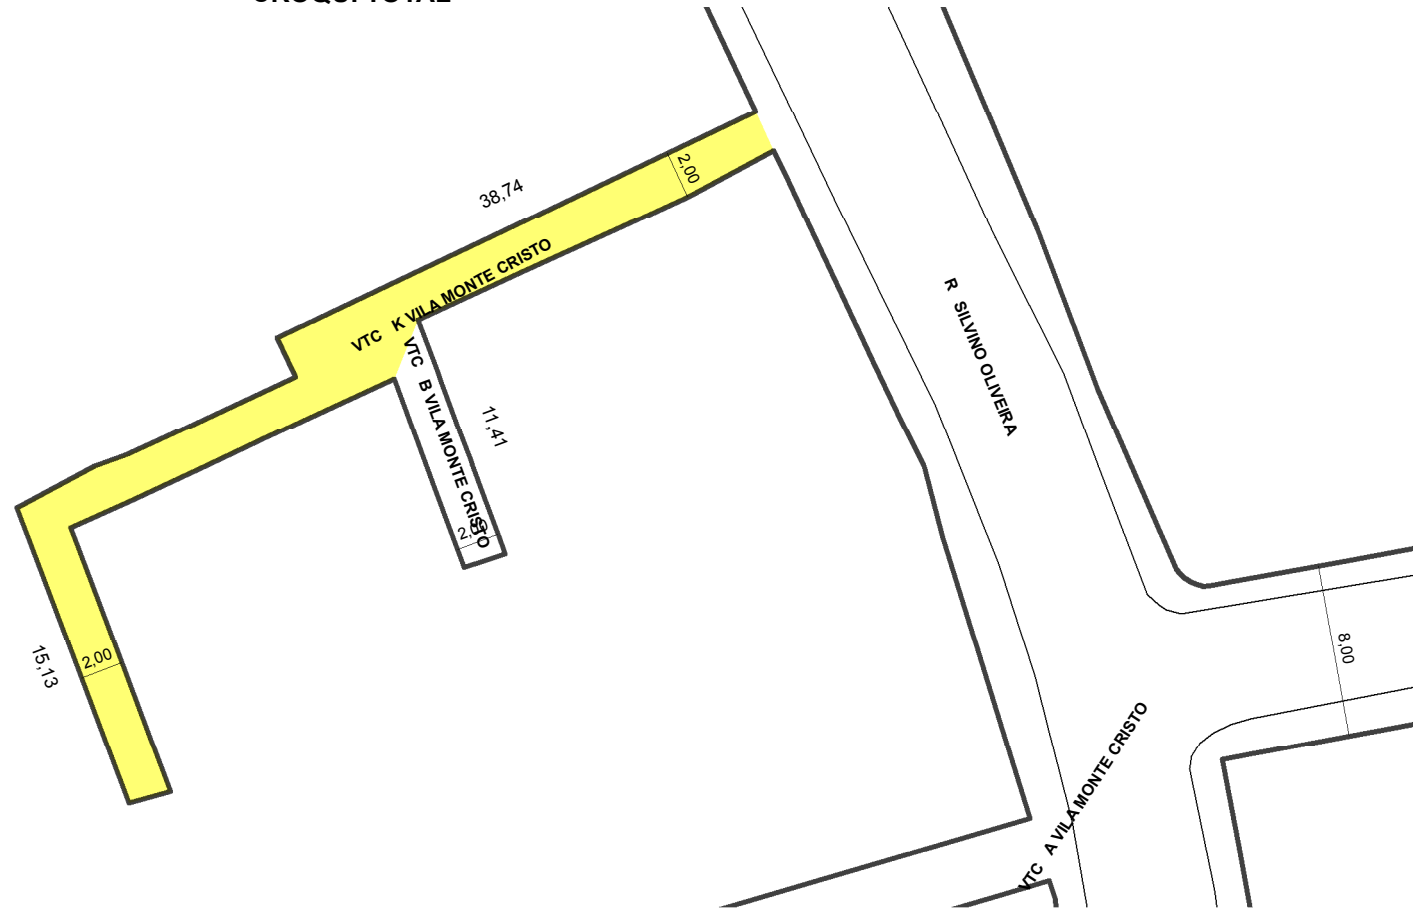

PREFEITURA MUNICIPAL DE PORTO ALEGRE

SMAMS - DGPUS - CGIU - UAIU - EIUP

CADASTRO GRAFICO DE LOGRADOUROS

LOGRADOURO:

VTC K VILA MONTE CRISTO

LEI DE DENOMINAÇÃO: -

CTM:

7867195

NOME ANTIGO: -

CROQUI TOTAL

TRECHO DO LOGRADOURO CADASTRADO

INFORMAÇÕES DO CADASTRAMENTO:

INSTRUMENTO

LOTEAMENTO VILA MONTE CRISTO

PROCESSO Nº:

SEI Nº 19.14.000000200-2

DATA DO CADASTRAMENTO:

13/08/2020

OBSERVAÇÕES:

A PARTIR DA RUA SILVINO OLIVEIRA COM O PRIMEIRO SEGMENTO À SUDOESTE COM APROX. 38,74M E O SEGUNDO À SUDESTE COM 15,13M, COM GABARITO MÉDIO DE 2,00M.