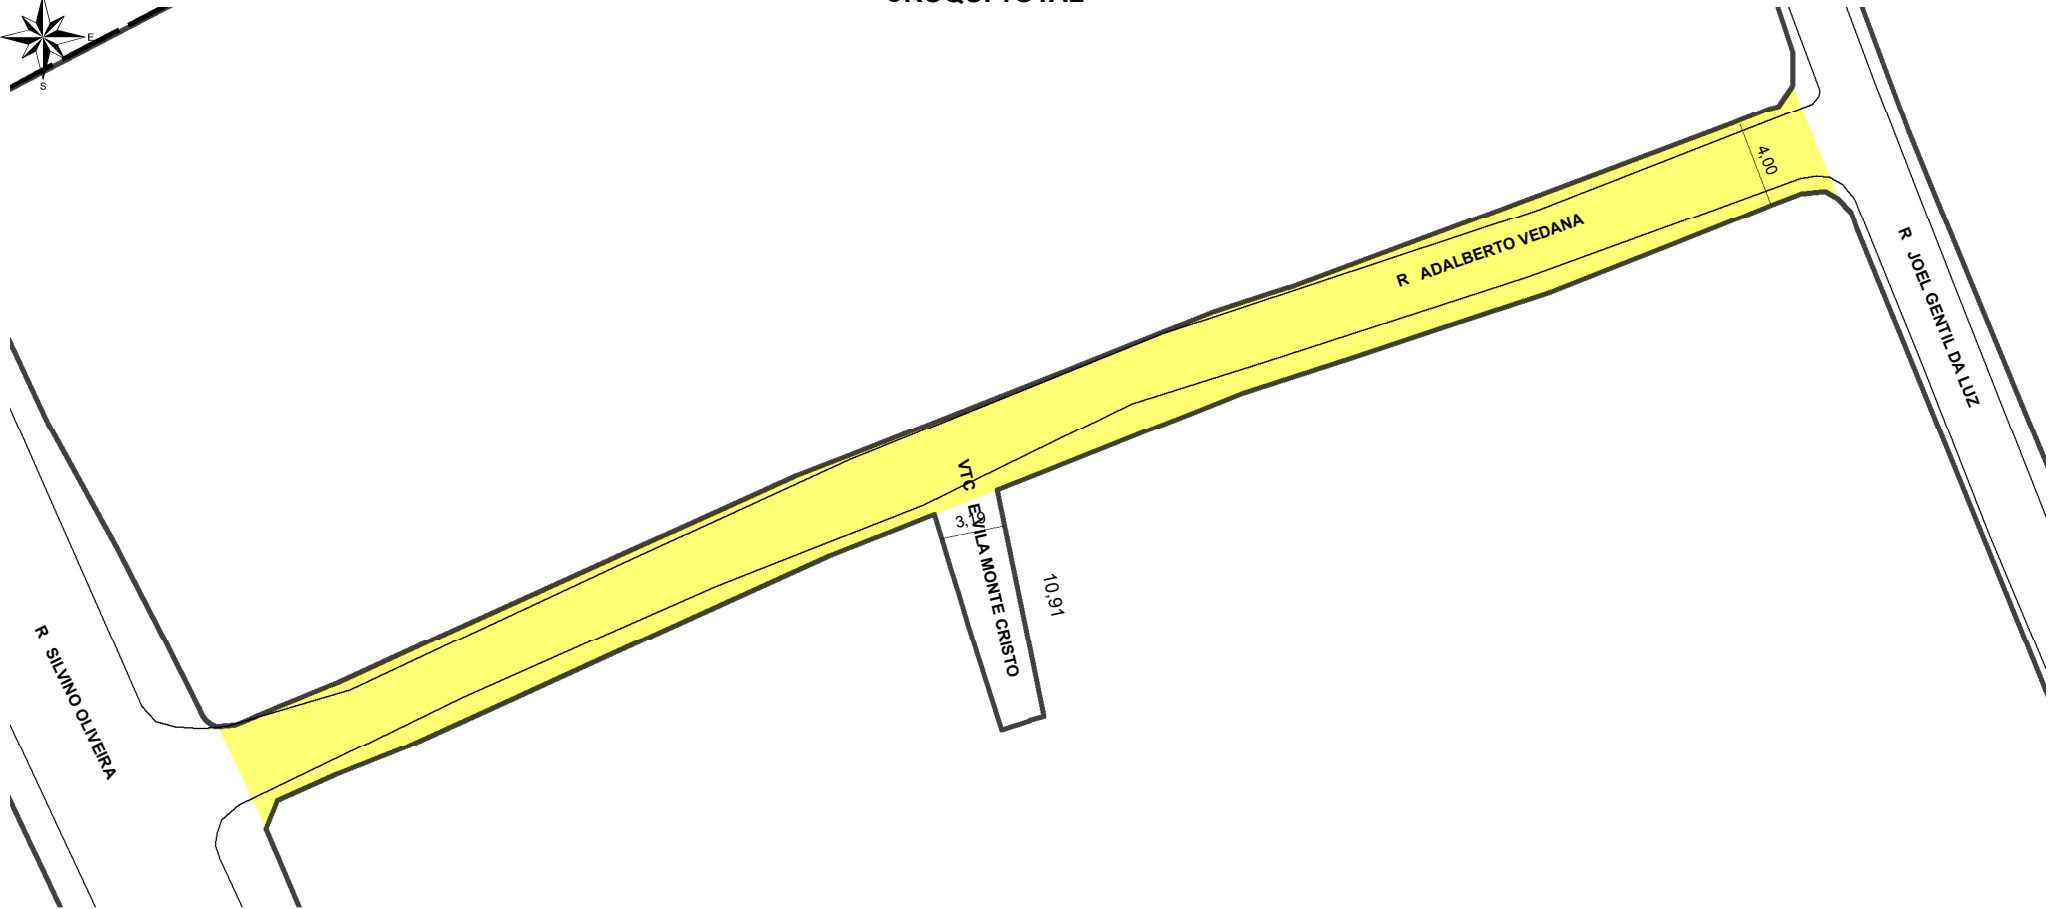

PREFEITURA MUNICIPAL DE PORTO ALEGRE

SMAMS - DGPUS - CGIU - UAIU - EIUP

CADASTRO GRAFICO DE LOGRADOUROS

LOGRADOURO:

R ADALBERTO VEDANA

LEI DE DENOMINAÇÃO: 10.895/2010

CTM: **7867229**

NOME ANTIGO: RUA J - VILA MONTE CRISTO

CROQUI TOTAL

 TRECHO DO LOGRADOURO CADASTRADO

INFORMAÇÕES DO CADASTRAMENTO:

INSTRUMENTO	LOTEAMENTO VILA MONTE CRISTO	PROCESSO Nº:	SEI Nº 19.14.000000200-2	DATA DO CADASTRAMENTO:	13/08/2020
-------------	------------------------------	--------------	--------------------------	------------------------	------------

OBSERVAÇÕES:

ENTRE A RUA SILVINO OLIVEIRA E A RUA JOEL GENTIL DA LUZ COM GABARITO MÉDIO DE 4,00M.