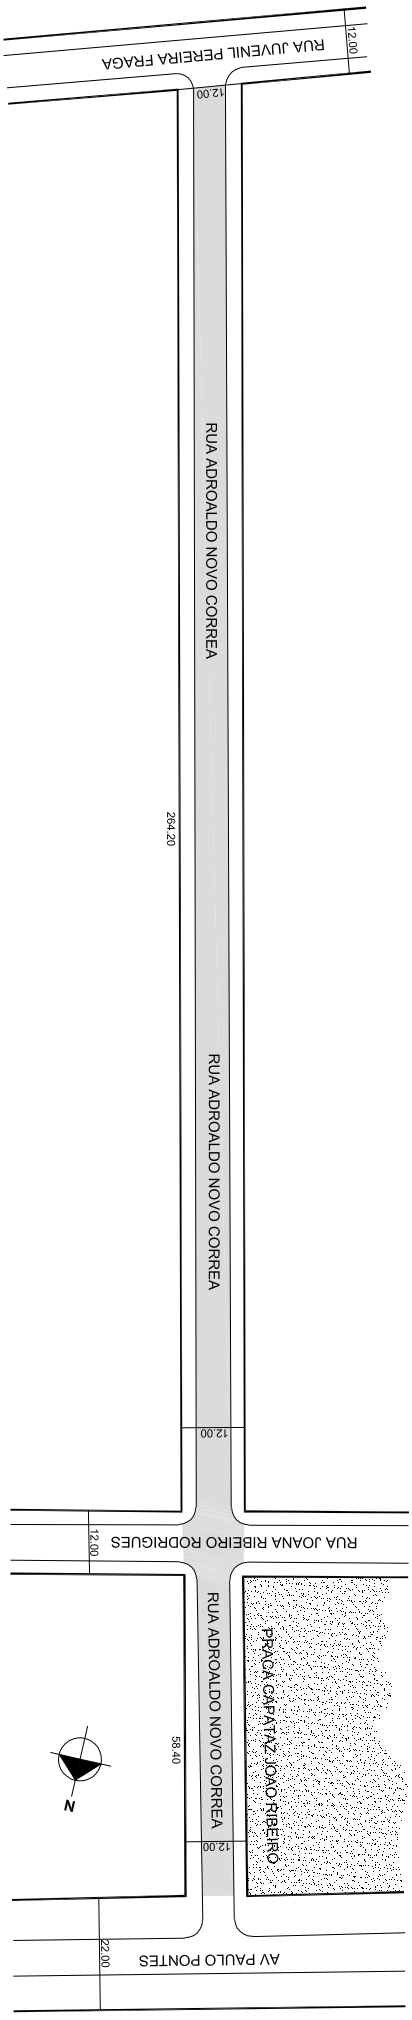

**PREFEITURA MUNICIPAL DE PORTO ALEGRE**  
SMURB - SPU - COORDENAÇÃO DE INFORMAÇÕES E PROCESSAMENTO  
UNIDADE DE REGISTRO E PROCESSAMENTO II

**CONTROLE DE LOGRADOUROS**

LOGRADURO  
**RUA ADROALDO NOVO CORREA**

LEI DE DENOMINAÇÃO  
**5.177/82**

OBSERVAÇÕES: **LOGRADURO PÚBLICO CADASTRADO**

EM 17 / 09 / 1981, ATRAVÉS DA LEI 4.399/77  
LOTAMENTO JARDIM DAS PALMEIRAS

DESENHO:	PATRICK	AERO	2987-2 K-II	CTM	7869290
VISTO:		MZ/UEU	05 / 004	BAIRRO	CAVALHADA