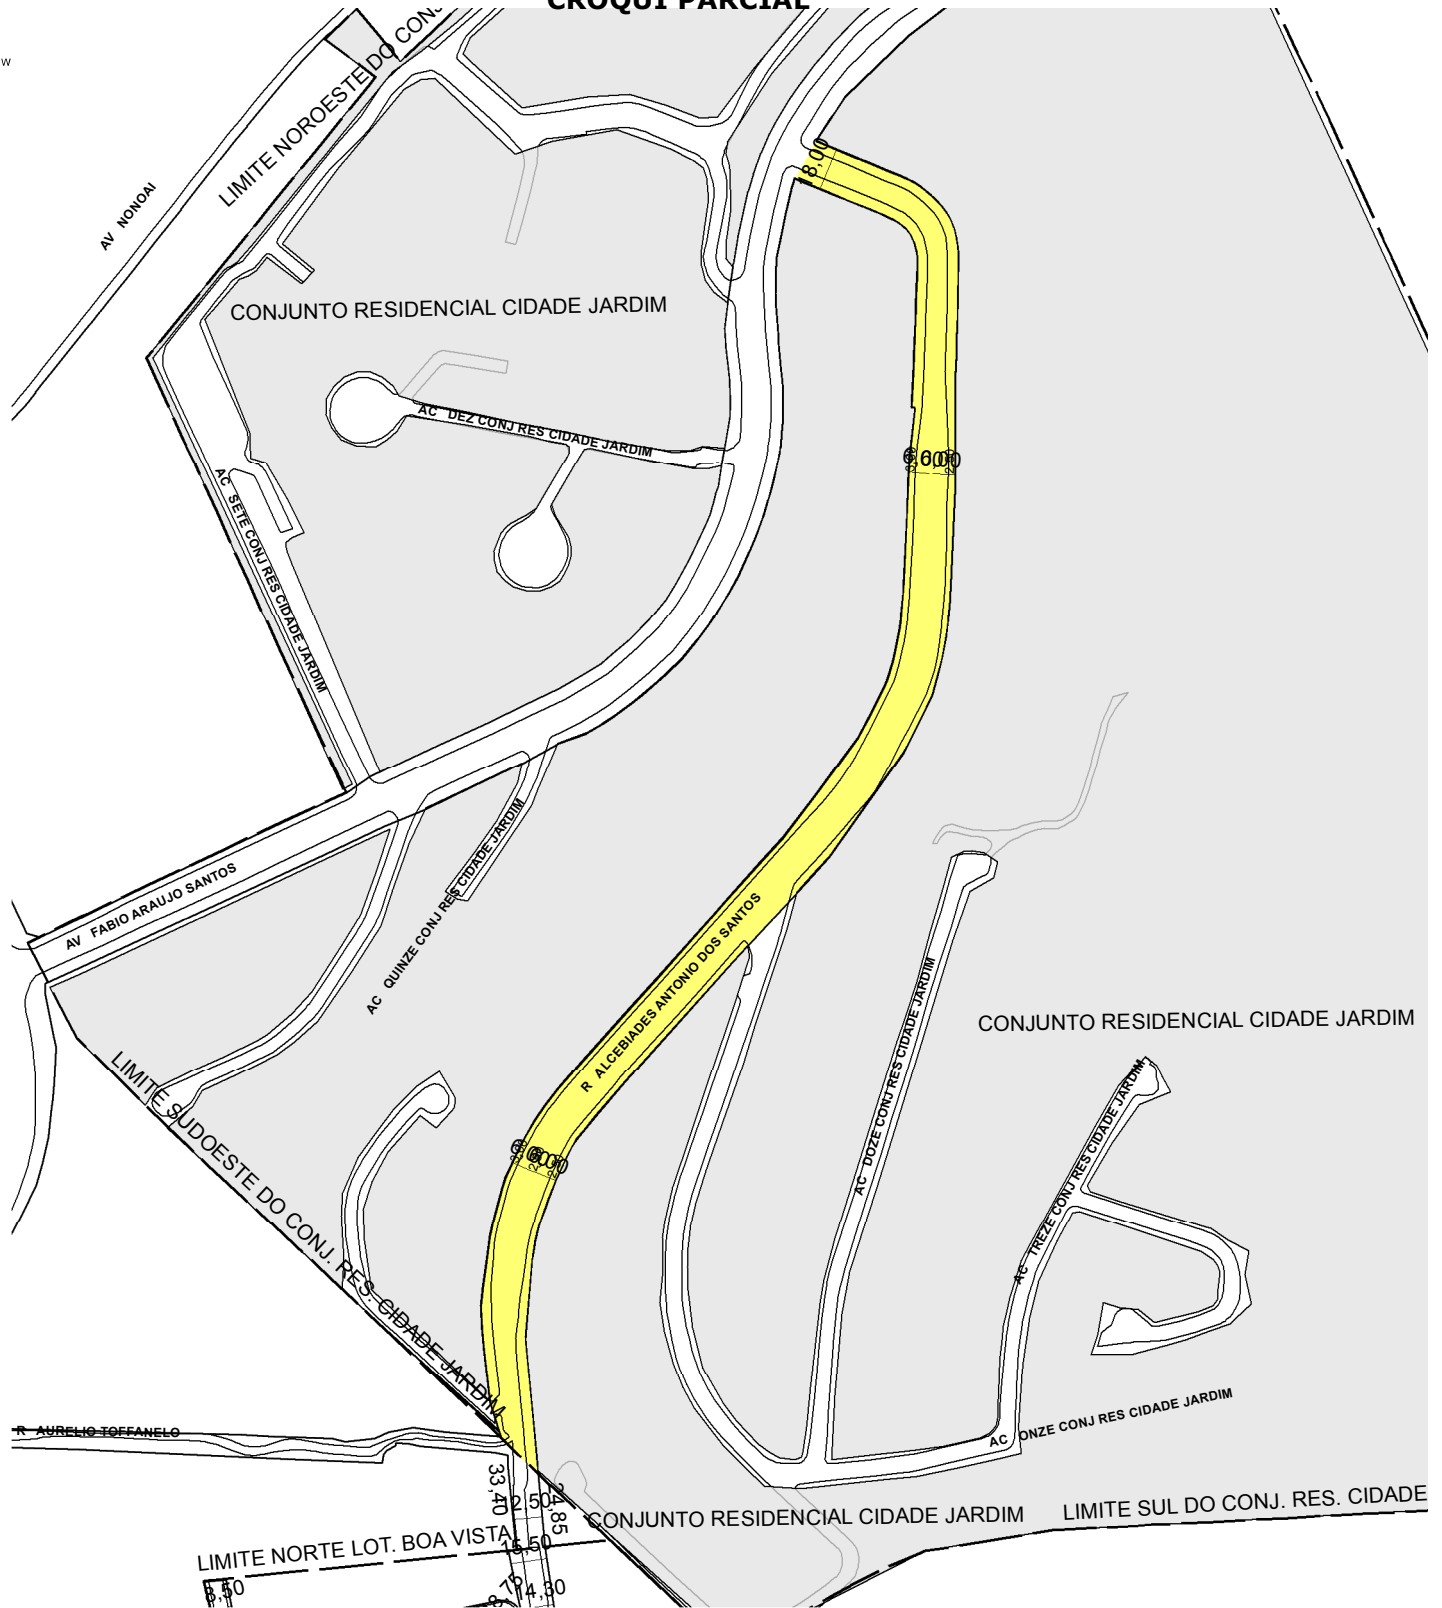

PREFEITURA MUNICIPAL DE PORTO ALEGRE

SMAMS - DGPUS - CGIU - UAIU - EIUP

CADASTRO GRAFICO DE LOGRADOUROS

LOGRADOURO:

R ALCEBIADES ANTONIO DOS SANTOS

LEI DE DENOMINAÇÃO: 5.270/1983

CTM: **7870140**

NOME ANTIGO:
RUA B CONJ. RES. CIDADE JARDIM

CROQUI PARCIAL

TRECHO DO LOGRADOURO CADASTRADO

INFORMAÇÕES DO CADASTRAMENTO:

INSTRUMENTO: ATO ADMINISTRATIVO	PROCESSO Nº: 70.847/82	DATA DO CADASTRAMENTO: 24/03/1982
------------------------------------	---------------------------	--------------------------------------

OBSERVAÇÕES:

TRECHO ENTRE A AV FABIO ARAUJO DOS SANTOS E O ACESSO "3" (LIMITE DO CONJ. RES. CIDADE JARDIM), COM EXTENSÃO DE 634,15M.