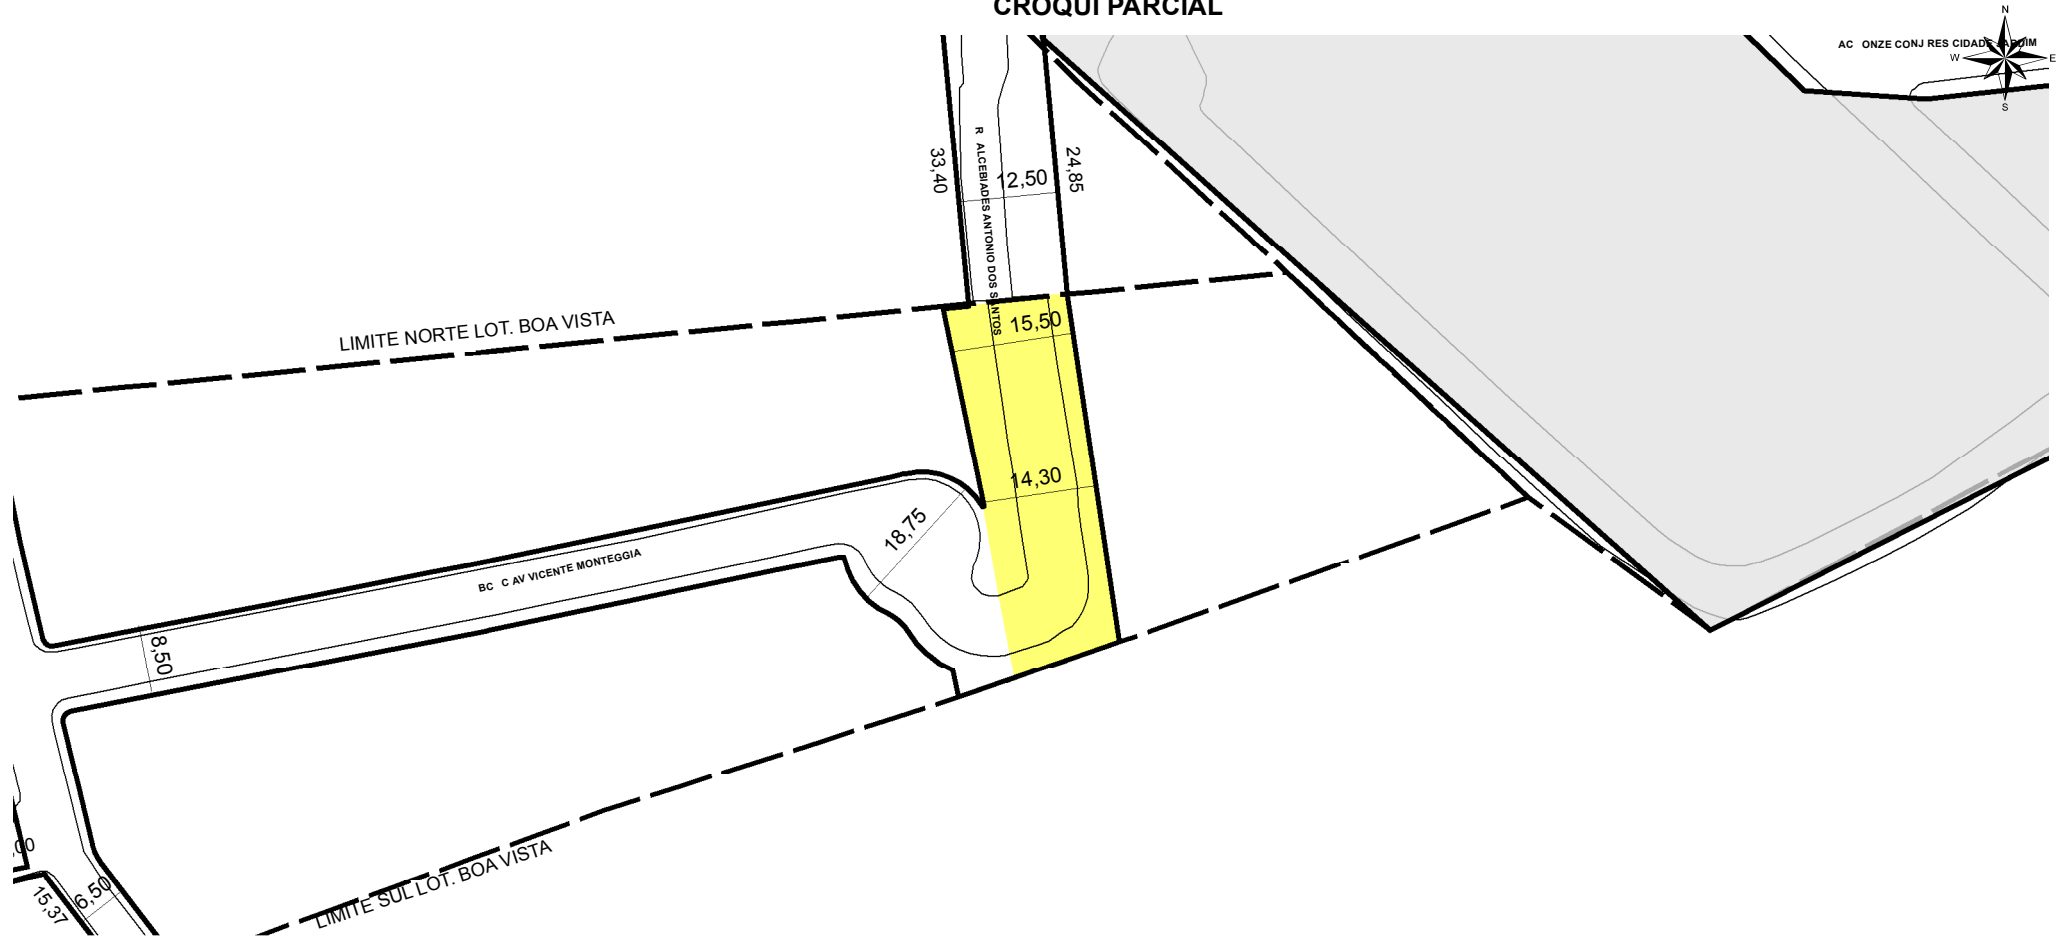

7870140

NOME ANTIGO:

RUA B CONJ. RES. CIDADE JARDIM

CROQUI PARCIAL

 **TRECHO DO LOGRADOURO CADASTRADO**

INFORMAÇÕES DO CADASTRAMENTO:

INSTRUMENTO

LOTEAMENTO BOA VISTA

PROCESSO Nº:

002.213364.00.4

DATA DO CADASTRAMENTO:

09/07/2019

OBSERVAÇÕES:

TRECHO DE APROX. 58,81M DE EXTENSÃO A PARTIR DO TRECHO ANTERIORMENTE CADASTRADO, POR ATO ADMINISTRATIVO EM 29/09/2011, ATRAVÉS DO E.U. 002.071802.10.0. REETIFICADO O CADASTRAMENTO DE 29/09/2011, CADASTRANDO O TRECHO ENTRE O LIMITE NORTE E SUL DO LOTEAMENTO BOA VISTA, COM GABARITO VARIÁVEL DE 14,300M A 15,50M.