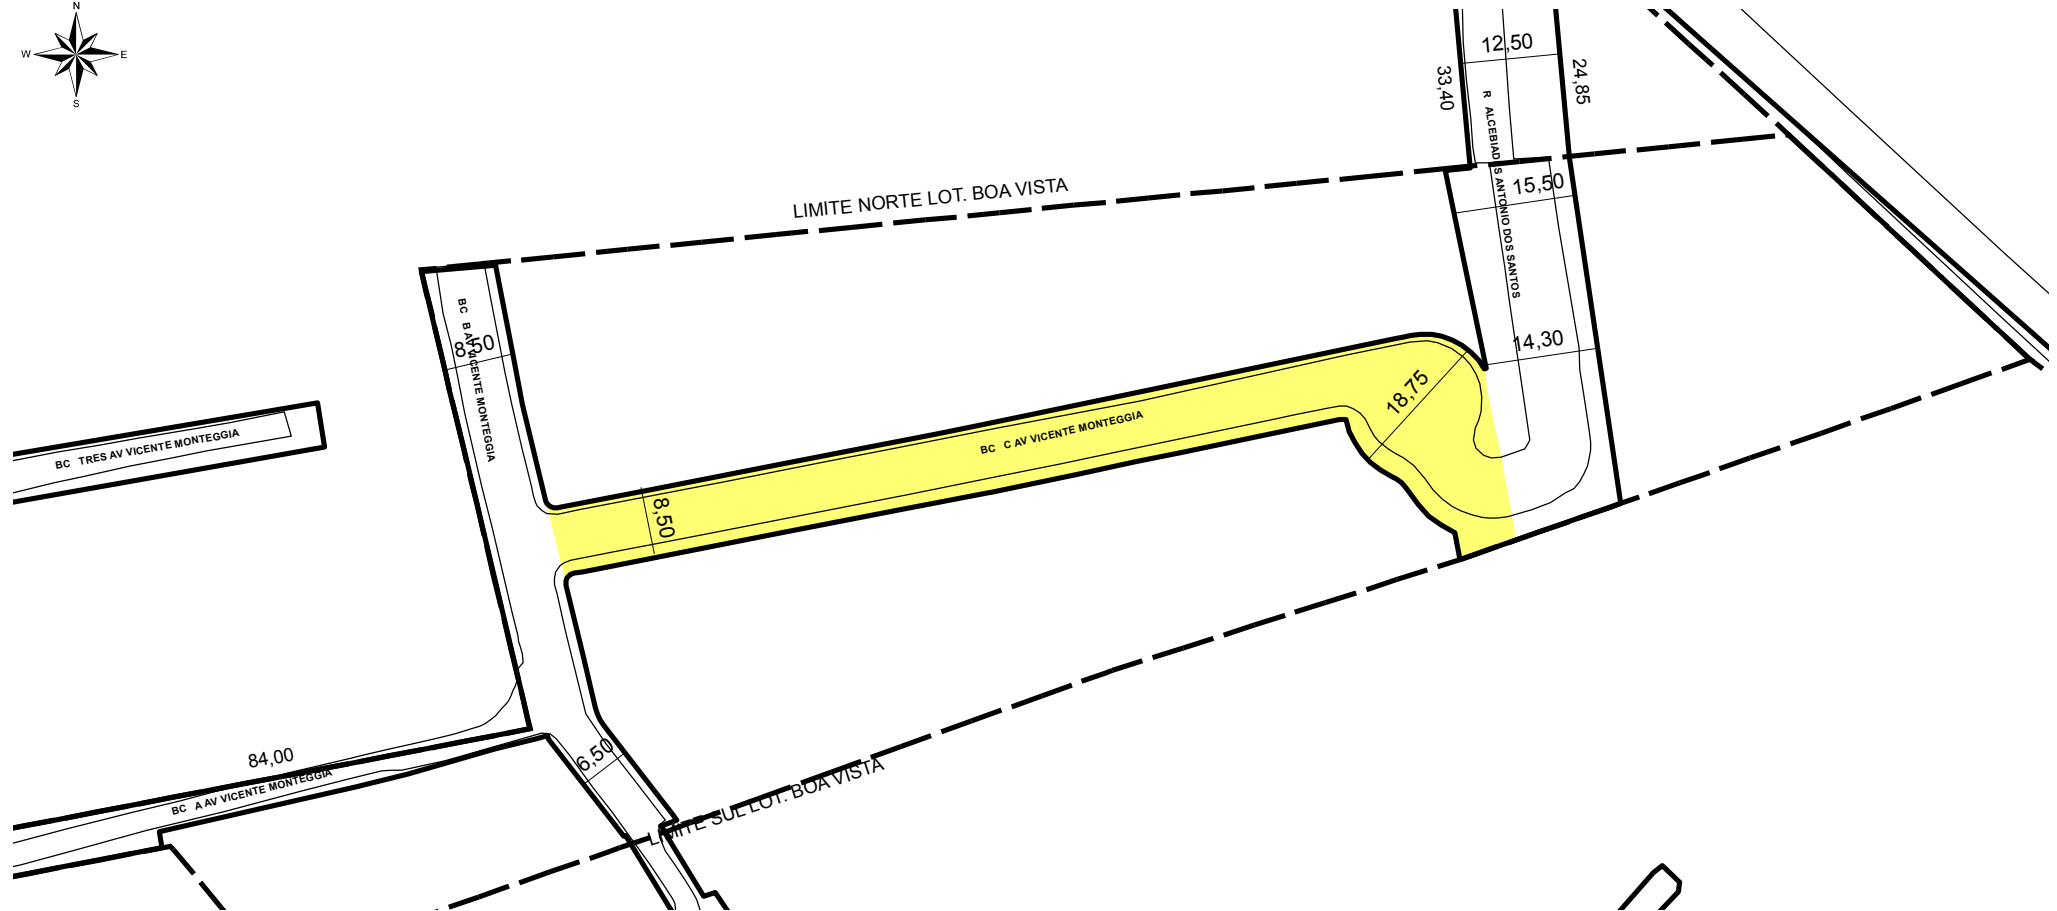

## CROQUI TOTAL

 **TRECHO DO LOGRADOURO CADASTRADO**

### INFORMAÇÕES DO CADASTRAMENTO:

**INSTRUMENTO**  
LOTEAMENTO BOA VISTA

**PROCESSO Nº:** 002.213364.00.4

**DATA DO CADASTRAMENTO:**  
09/07/2019

**OBSERVAÇÕES:**  
ENTRE A RUA ALCEBIADES ANTONIO DOS SANTOS E O BECO B AV VICENTE MONTEGGIA, COM GABARITO VARIÁVEL DE 8,50M A 18,75M.