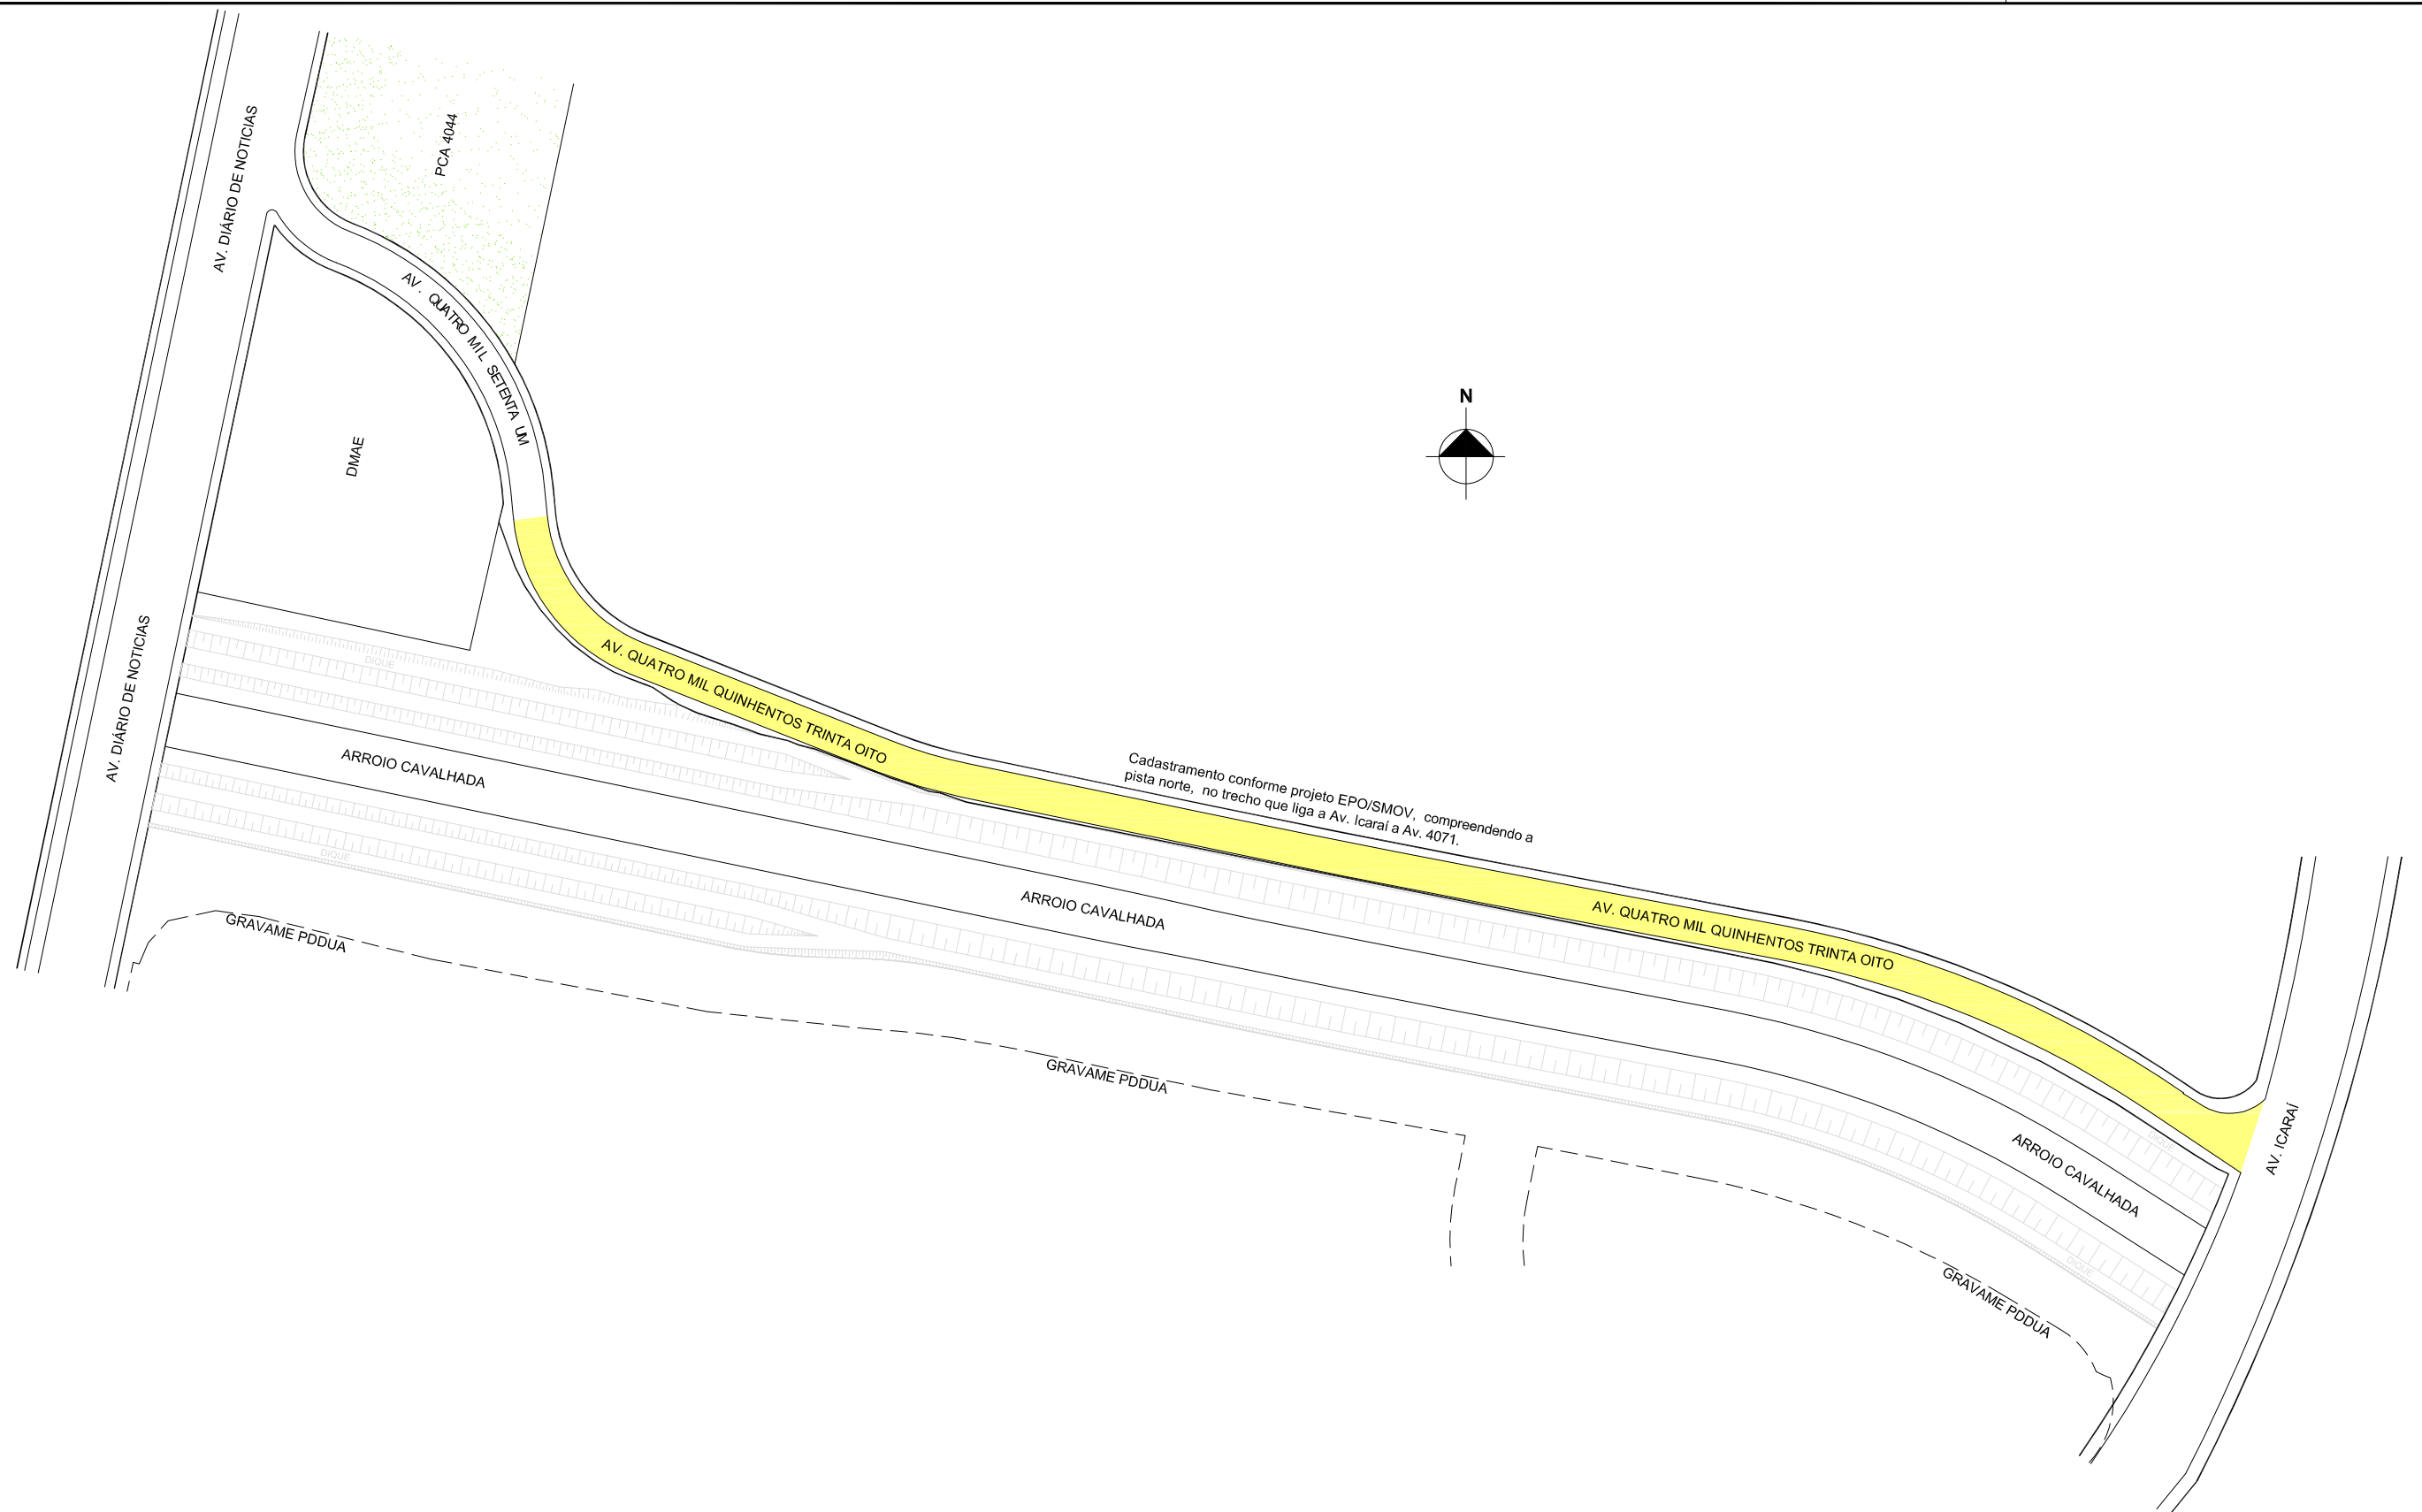

PREFEITURA MUNICIPAL DE PORTO ALEGRE

SMURB - SPU - COORDENAÇÃO DE INFORMAÇÕES E PROCESSAMENTO
UNIDADE DE REGISTRO E PROCESSAMENTO II

CONTROLE DE LOGRADOUROS

LOGRADOURO

AV. QUATRO MIL QUINHENTOS TRINTA OITO

LEI DE DENOMINAÇÃO

OBSERVAÇÕES: **LOGRADOURO PÚBLICO PARCIALMENTE CADASTRADO**
 EM 07 / 05 / 2018, ATRAVÉS DO EXP. SEI N° 18.0.000038773-4
 CADASTRADO POR ATO ADMINISTRATIVO

DESENHO:	AERO	CTM
CAMILA	2987-2-F-III	7871643
VISTO:	MZ/UEU	BAIRRO
	04 / 038	CRISTAL