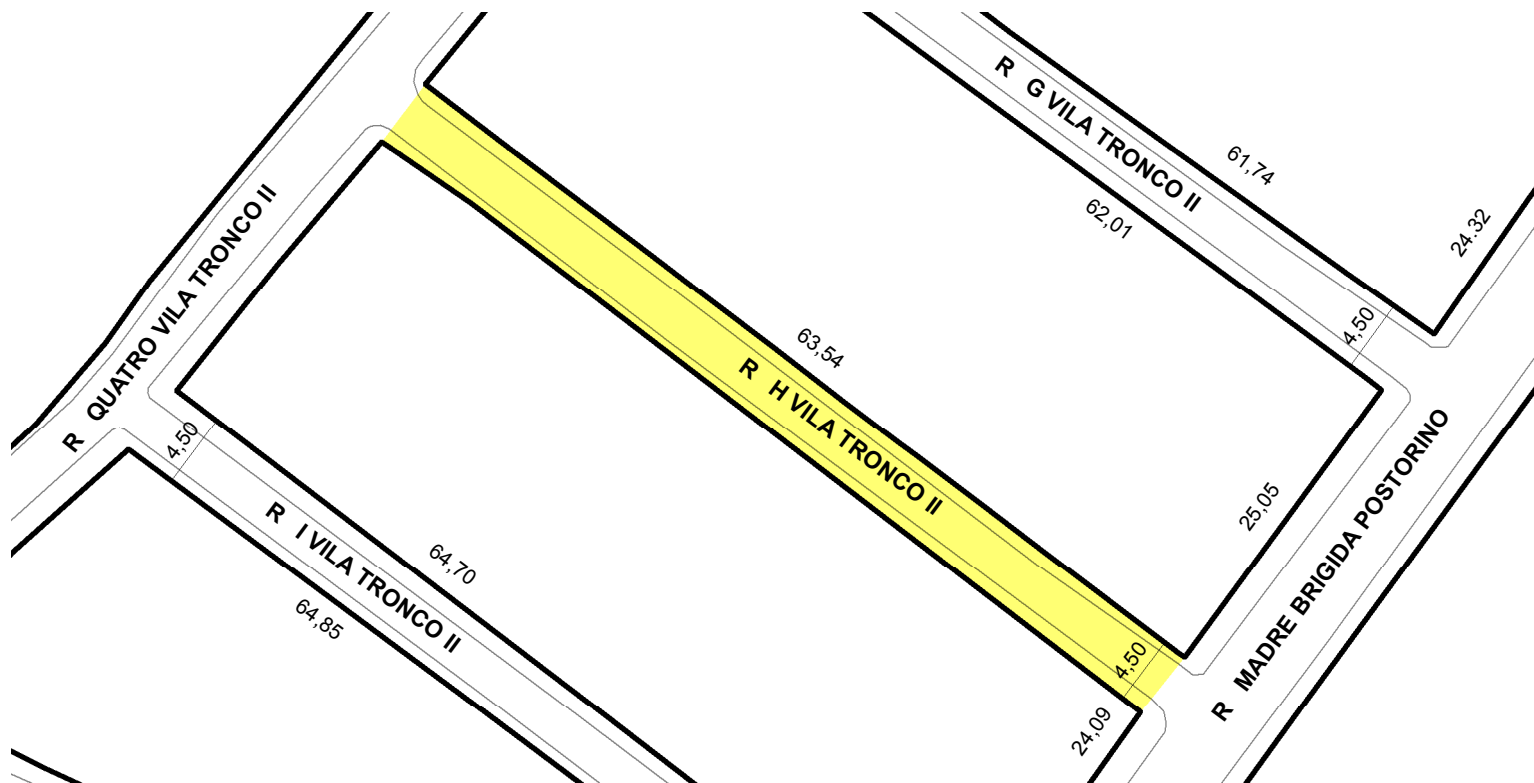

PREFEITURA MUNICIPAL DE PORTO ALEGRE

SMAMS - DGPUS - CGIU - UAIU - EIUP

CADASTRO GRAFICO DE LOGRADOUROS

LOGRADOURO:

R H VILA TRONCO II

LEI DE DENOMINAÇÃO: -

CTM:

7872989

NOME ANTIGO: -

CROQUI TOTAL

TRECHO DO LOGRADOURO CADASTRADO

INFORMAÇÕES DO CADASTRAMENTO:

INSTRUMENTO

LOTEAMENTO VILA TRONCO

PROCESSO Nº:

EU 002.202570.00.1

DATA DO CADASTRAMENTO:

27/12/2018

OBSERVAÇÕES:

CADASTRADO A PARTIR DA R MADRE BRIGIDA POSTORINO COM EXTENSÃO APROXIMADA DE 63,54M A NOROESTE E LARGURA MÉDIA DE 4,50M.