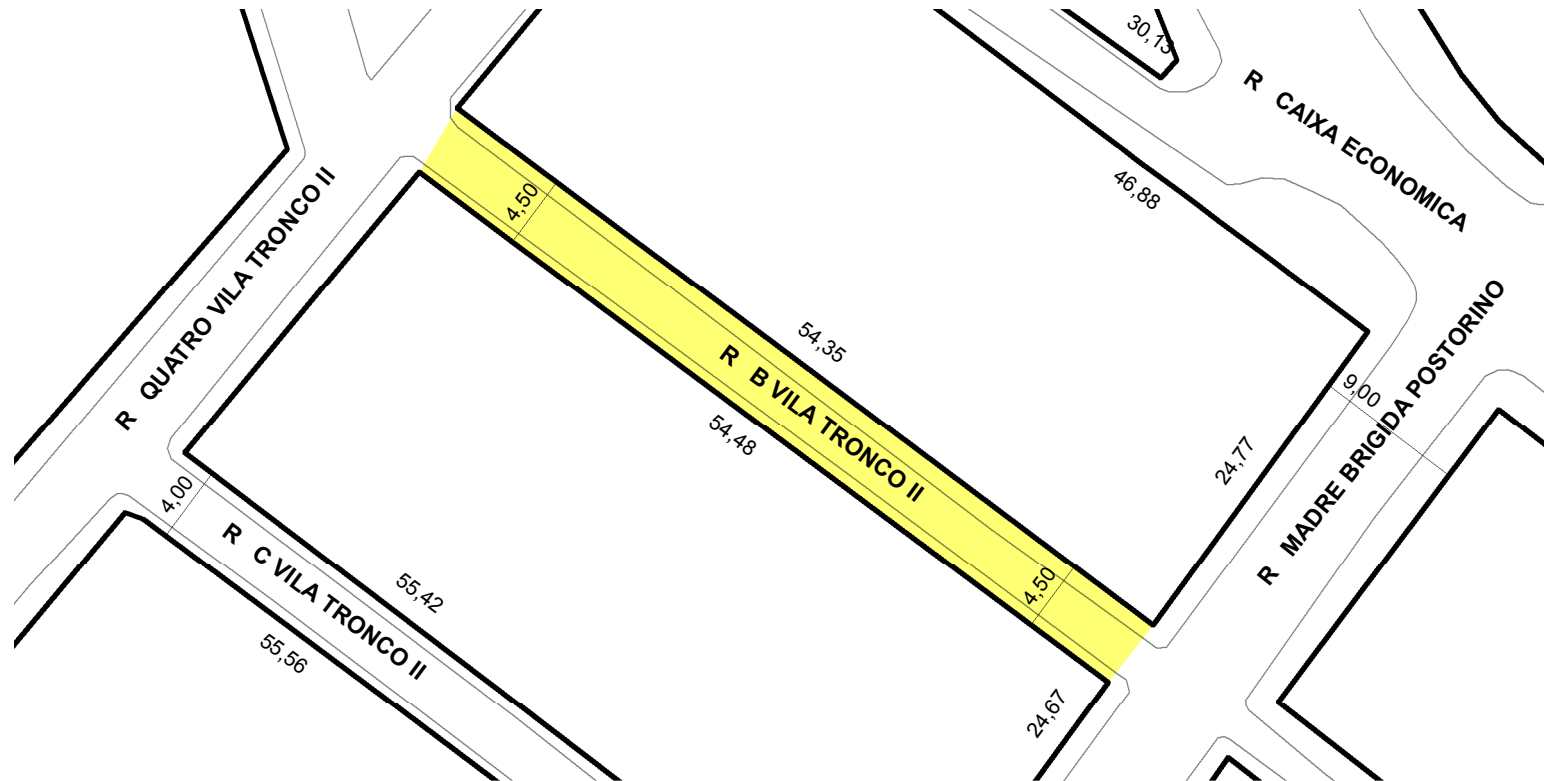

PREFEITURA MUNICIPAL DE PORTO ALEGRE

SMAMS - DGPUS - CGIU - UAIU - EIUP

CADASTRO GRAFICO DE LOGRADOUROS

LOGRADOURO:

R B VILA TRONCO II

LEI DE DENOMINAÇÃO: -

CTM:

7873581

NOME ANTIGO: -

CROQUI TOTAL

 **TRECHO DO LOGRADOURO CADASTRADO**

INFORMAÇÕES DO CADASTRAMENTO:

INSTRUMENTO

LOTEAMENTO VILA TRONCO

PROCESSO Nº:

EU 002.202570.00.1

DATA DO CADASTRAMENTO:

27/12/2018

OBSERVAÇÕES:

CADASTRADO A PARTIR DA R MADRE BRIGIDA POSTORINO COM EXTENSÃO APROXIMADA DE 54,48M A NOROESTE E LARGURA MÉDIA DE 4,50M.