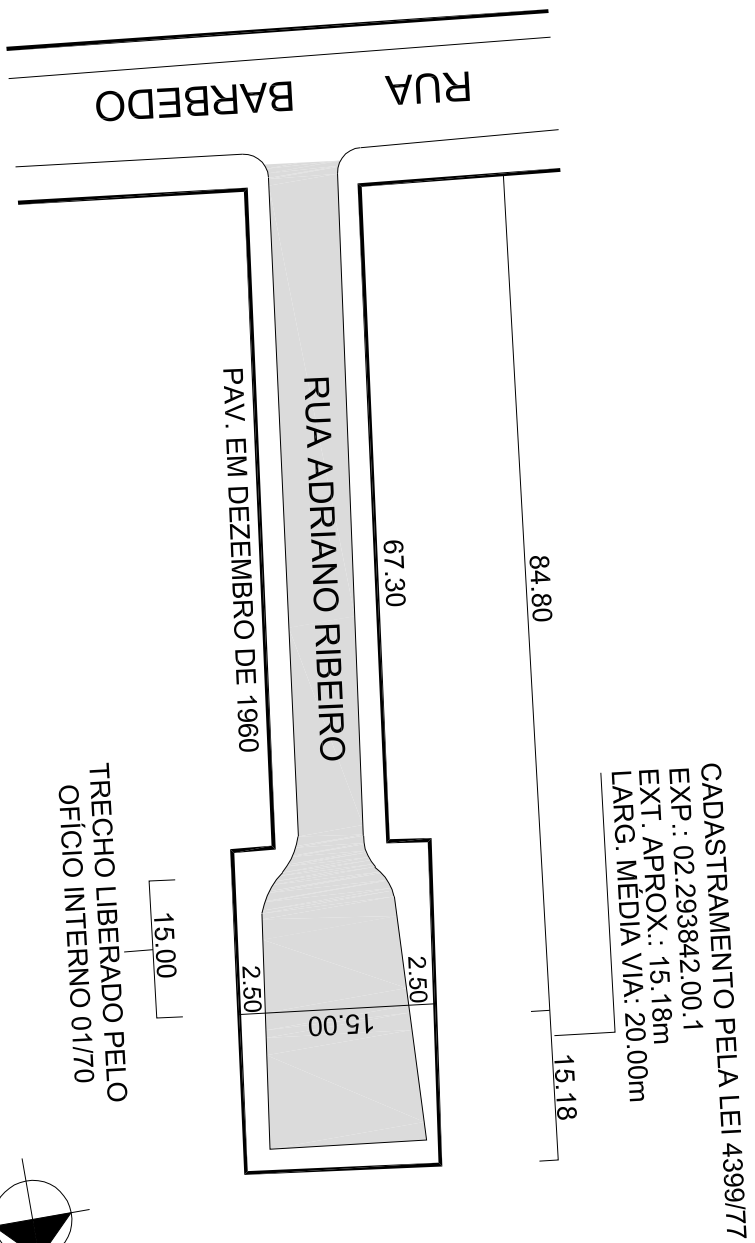

PREFEITURA MUNICIPAL DE PORTO ALEGRE
SMURB - SPU - COORDENAÇÃO DE INFORMAÇÕES E PROCESSAMENTO
UNIDADE DE REGISTRO E PROCESSAMENTO II

CONTROLE DE LOGRADOUROS

LOGRADOURO

R ADRIANO RIBEIRO, antiga Rua E- Jardim Beira Rio

LEI DE DENOMINAÇÃO

3.134/68

OBSERVAÇÕES: **LOGRADOURO PÚBLICO CADASTRADO**
LOTEAMENTO JARDIM BEIRA RIO

DESENHO:	SHERLEN	AERO	2987-2-F-II	CTM	7874092
VISTO:		MZ/UEU	01 / 066	BAIRRO	MENINO DEUS