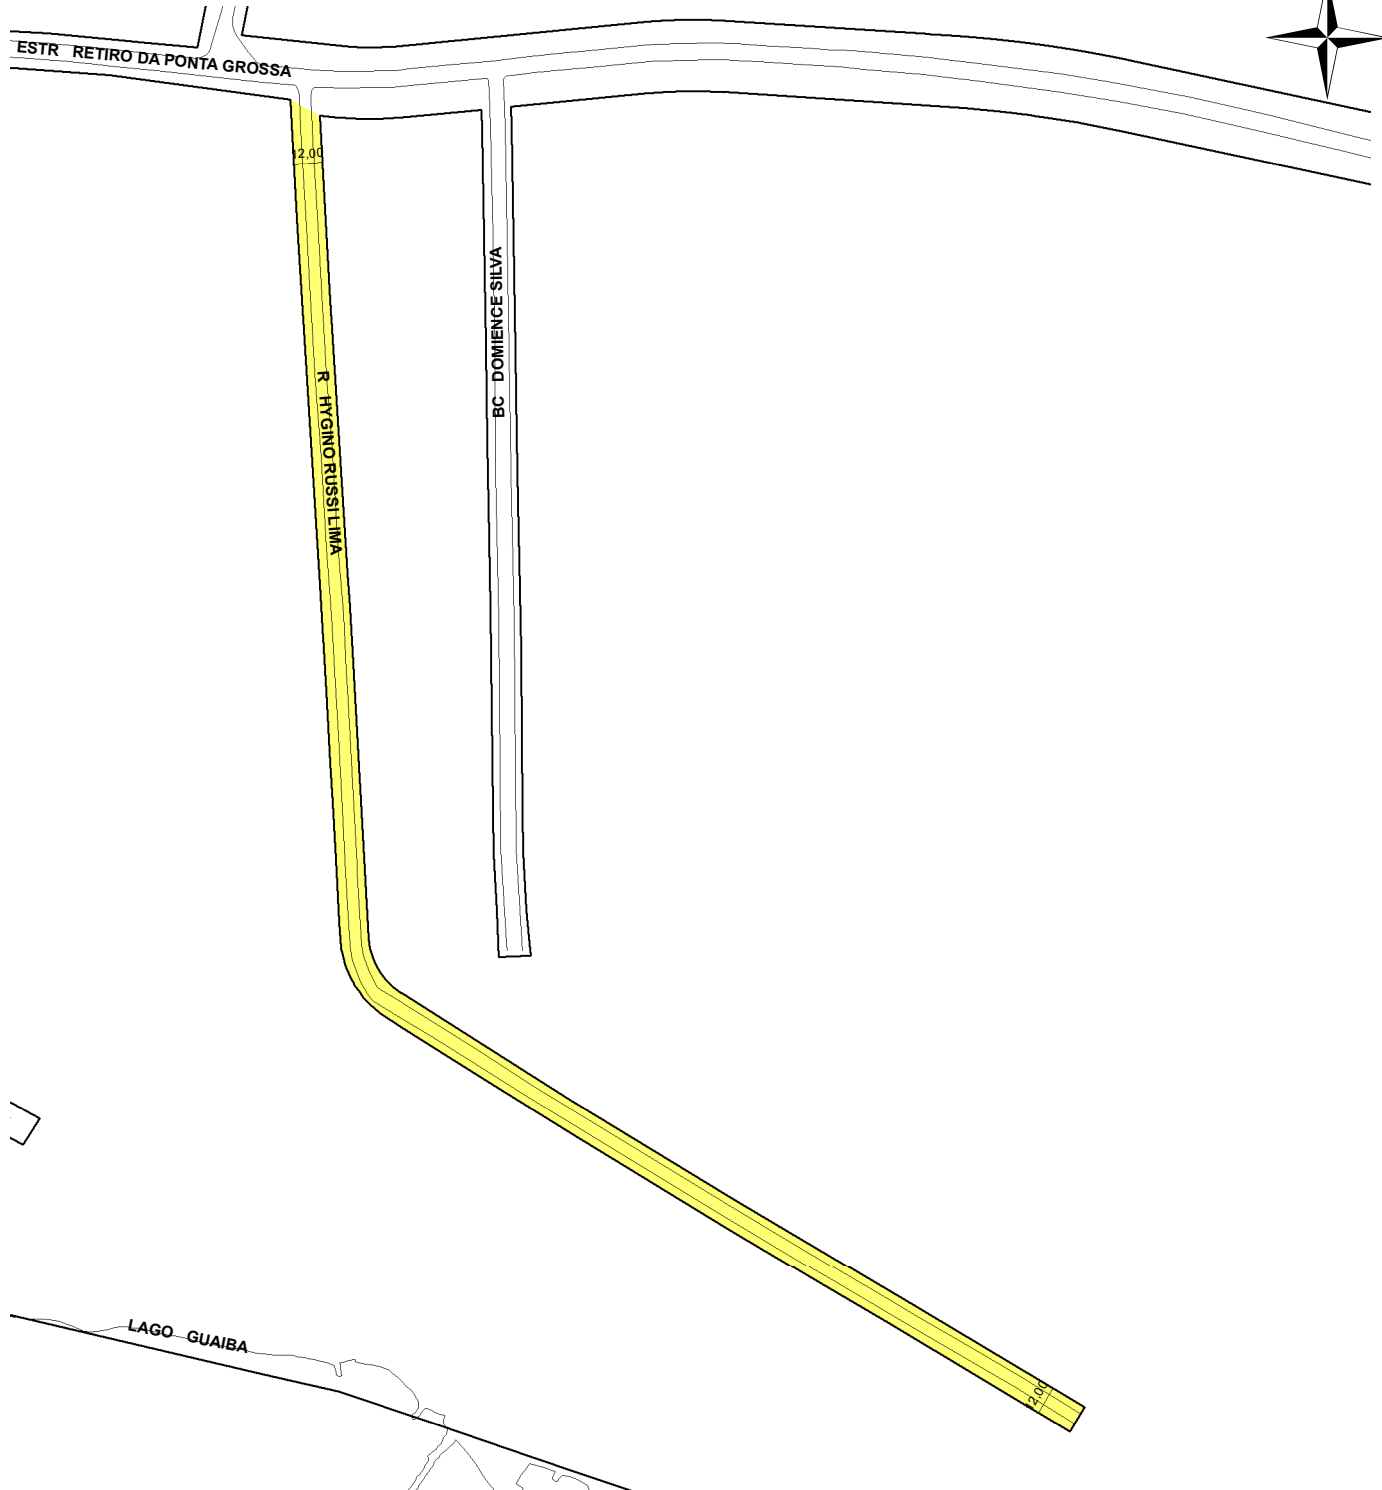

PREFEITURA MUNICIPAL DE PORTO ALEGRE

SMAMUS - DPU - CGIU - UAIU - EIUP

CADASTRO GRAFICO DE LOGRADOUROS

LOGRADOURO:

R HYGINO RUSSI LIMA

LEI DE DENOMINAÇÃO: 9.273/2003

CTM: **7960032**

NOME ANTIGO: BECO UM ESTRADA RETIRO DA PONTA GROSSA

CROQUI TOTAL

 **TRECHO DO LOGRADOURO CADASTRADO**

INFORMAÇÕES DO CADASTRAMENTO:

INSTRUMENTO: RESOLUÇÃO 2583/2023	PROCESSO Nº: SEI 22.0.000049495-3	DATA DO CADASTRAMENTO: 29/03/2023
-------------------------------------	--------------------------------------	--------------------------------------

OBSERVAÇÕES:
COM 12,00M DE LARGURA E 800,00M DE EXTENSÃO A PARTIR DA ESTRADA RETIRO DA PONTA GROSSA.