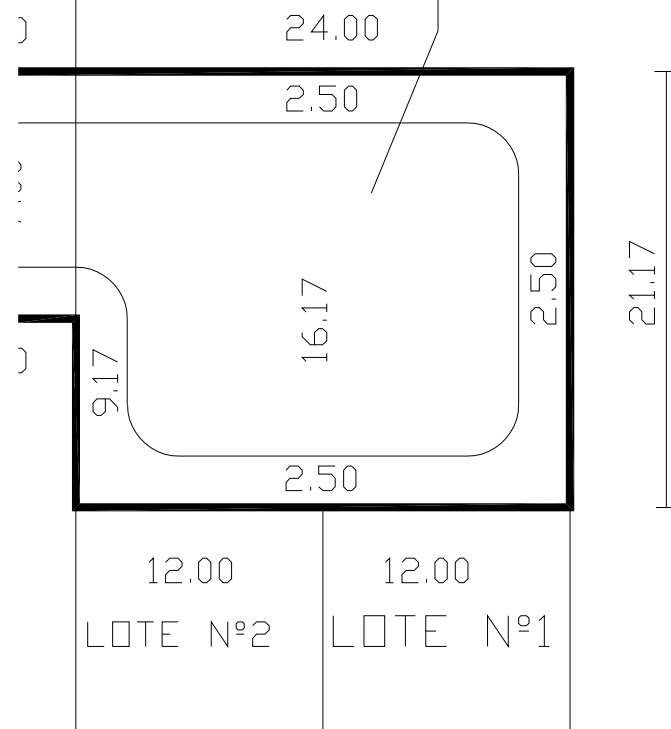

PARQUE RES. BAHAMAS
CUL DE SAC CADASTRADO PELO
PROC.Nº 71.406/83 EM 02/05/85

PRAÇA PERI
DE CASTRO