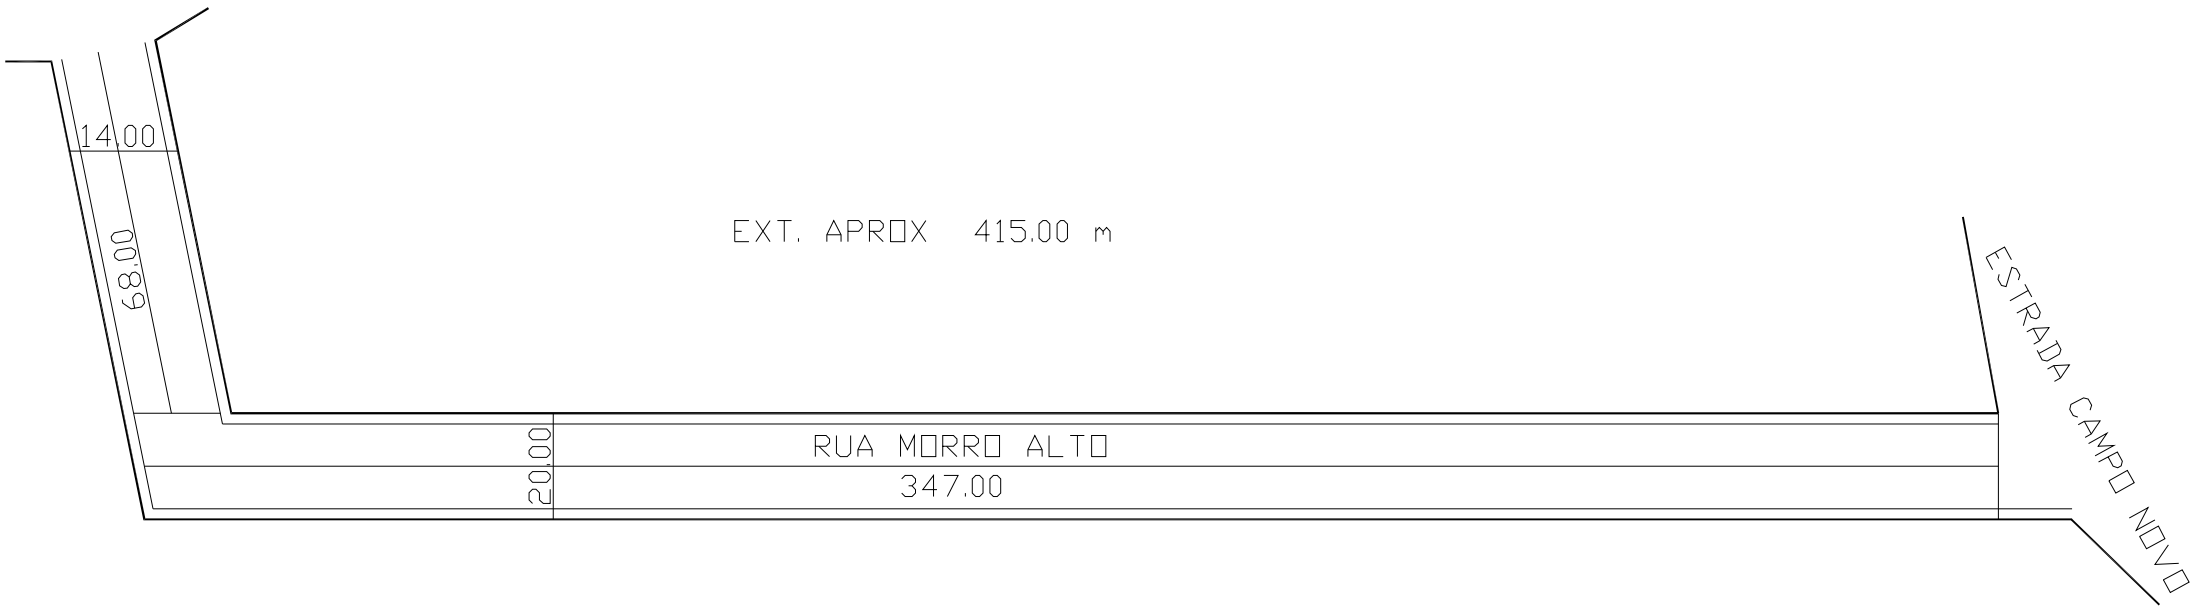

ESTRADA CAMPO NOVO

EXT. APROX 415.00 m

RUA MORRO ALTO

347.00

ESTRADA CAMPO NOVO