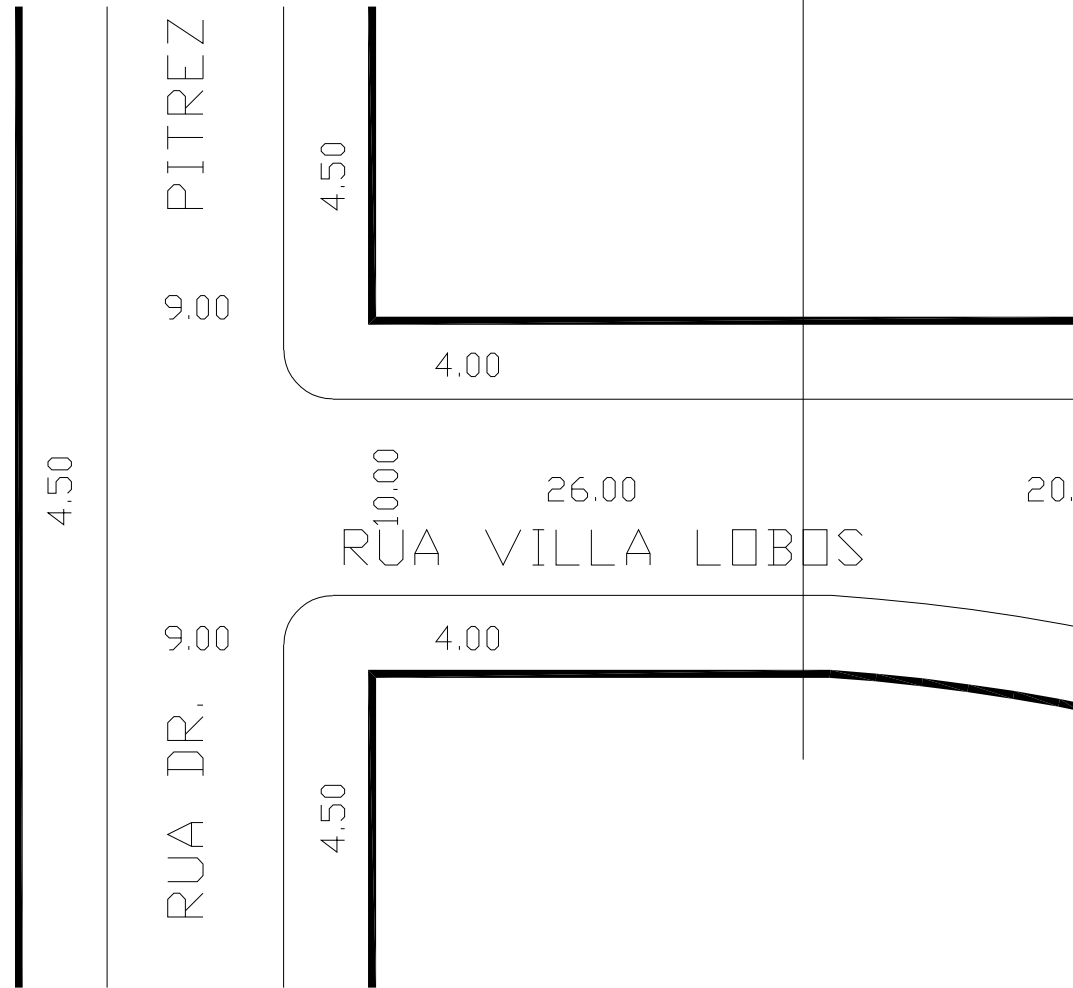

LOT. JARDIM PARQUE DE
IPANEMA

TRECHO CADASTRADO P/ PROC.
Nº 207.622/81 EM 26/11/85