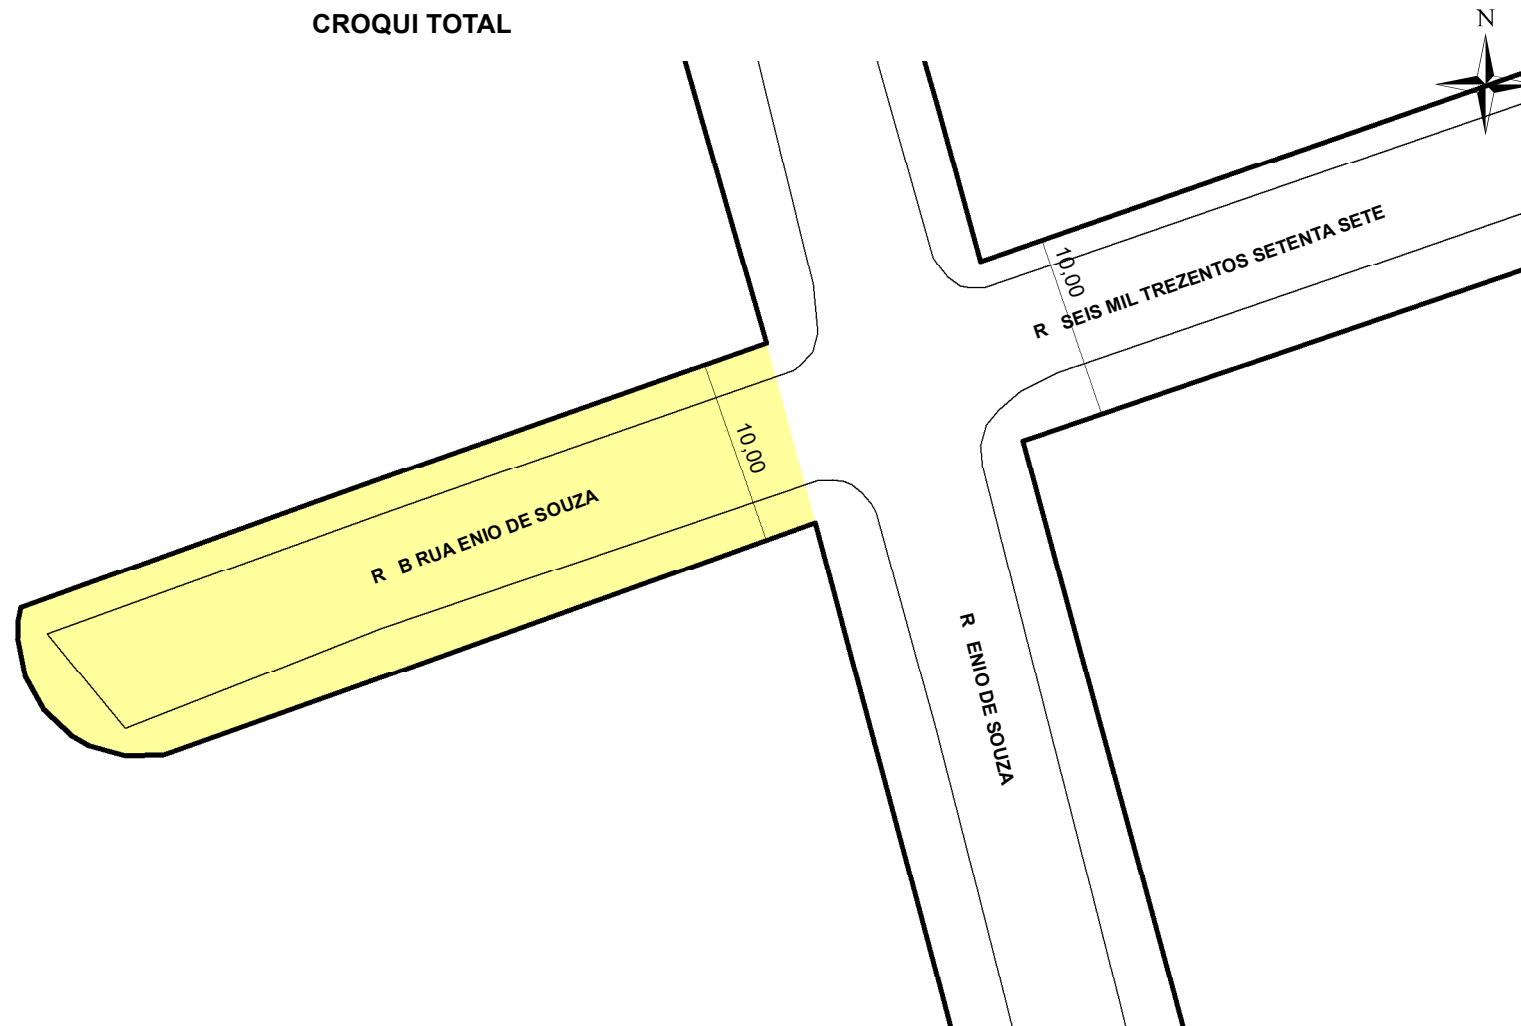

PREFEITURA MUNICIPAL DE PORTO ALEGRE

SMAMUS - DPU - CGIU - UAIU - EIUP

CADASTRO GRAFICO DE LOGRADOUROS

LOGRADOURO:

B RUA ENIO DE SOUZA

LEI DE DENOMINAÇÃO: -

CTM:

7967007

NOME ANTIGO: -

CROQUI TOTAL

TRECHO DO LOGRADOURO CADASTRADO

INFORMAÇÕES DO CADASTRAMENTO:

INSTRUMENTO LOTEAMENTO ENIO DE SOUZA

PROCESSO Nº: SEI 21.0.000009475-4

DATA DO CADASTRAMENTO: 11/08/2022

OBSERVAÇÕES:

A PARTIR DA RUA ÊNIO DE SOUZA, COM APROXIMADAMENTE 42,00M DE EXTENSÃO E LARGURA MÉDIA DE 10,00M.