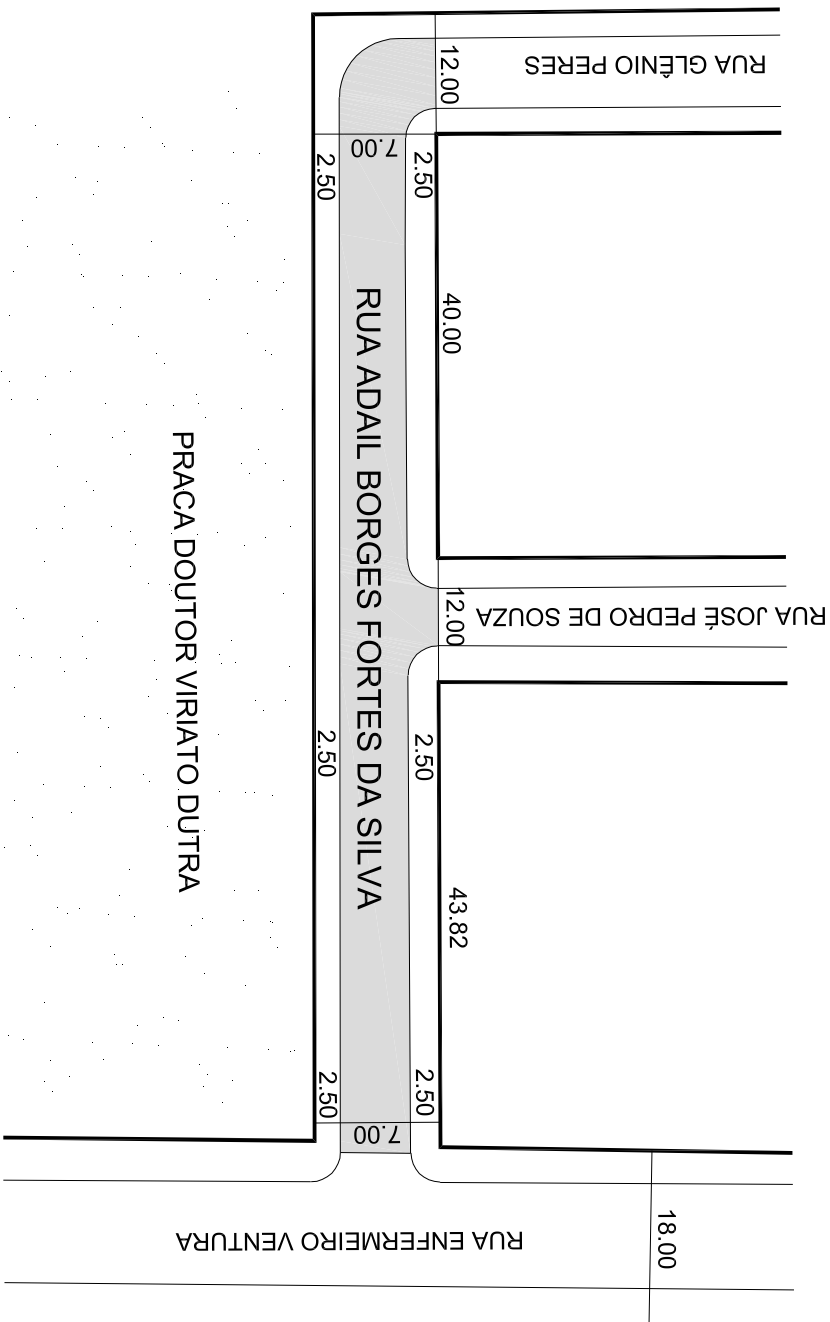

PREFEITURA MUNICIPAL DE PORTO ALEGRE
SMURB - SPU - COORDENAÇÃO DE INFORMAÇÕES E PROCESSAMENTO
UNIDADE DE REGISTRO E PROCESSAMENTO II

CONTROLE DE LOGRADOUROS

LOGRADOURO

RUA ADAIL BORGES FORTES DA SILVA, antiga Rua " B Um Loteamento Vila Nova "

LEI DE DENOMINAÇÃO

8.007/97

OBSERVAÇÕES: **LOGRADOURO PÚBLICO CADASTRADO**

ATRAVÉS DO EXP. N 002.072195.88.6
LOTEAMENTO JARDIM VILA NOVA

DESENHO:	PATRICK	AERO:	2987-2 K-II	CTM:	7967243
VISTO:		MZ/UEU:	05 / 020	BAIRRO:	VILA NOVA