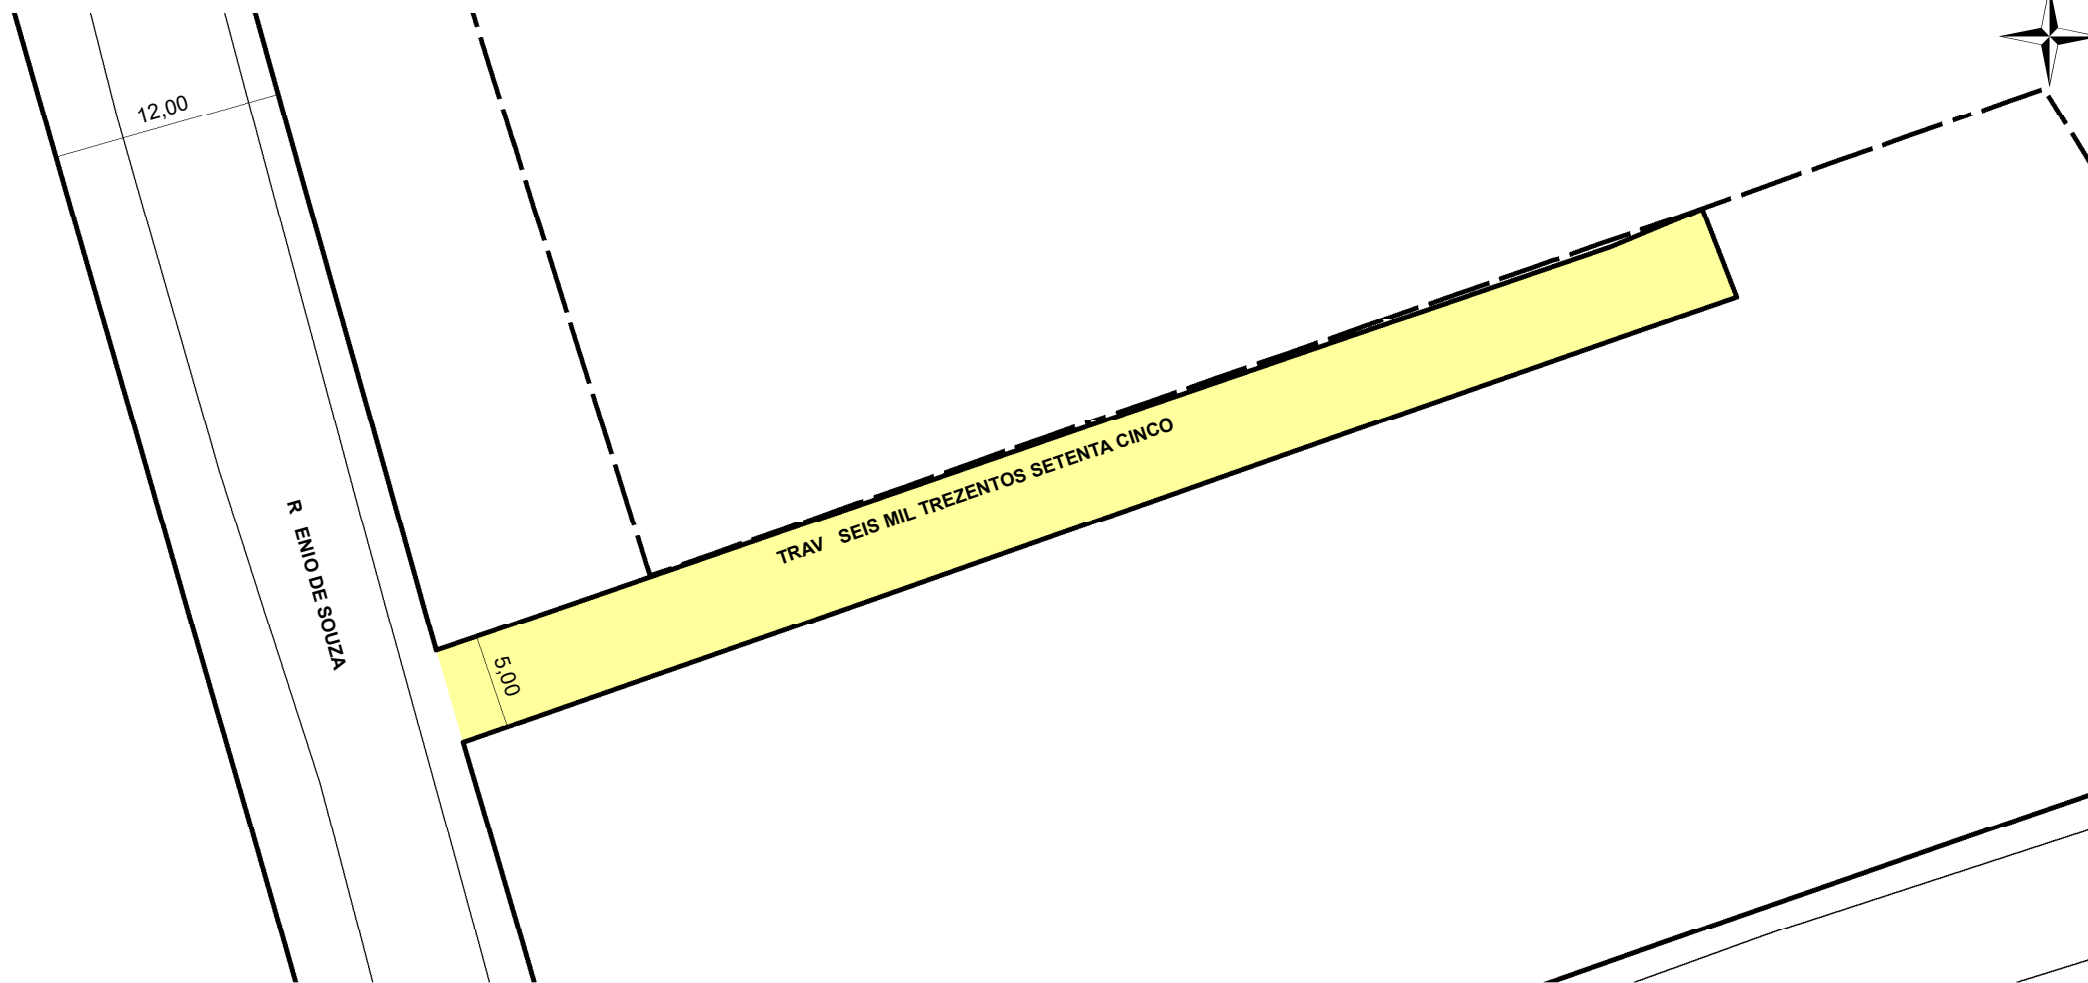

PREFEITURA MUNICIPAL DE PORTO ALEGRE

SMAMUS - DPU - CGIU - UAIU - EIUP

CADASTRO GRAFICO DE LOGRADOUROS

LOGRADOURO:

TRAV SEIS MIL TREZENTOS SETENTA CINCO

LEI DE DENOMINAÇÃO: _

CTM:

7967342

NOME ANTIGO: _

CROQUI TOTAL

INFORMAÇÕES DO CADASTRAMENTO:

 **TRECHO DO LOGRADOURO CADASTRADO**

INSTRUMENTO LOTEAMENTO ENIO DE SOUZA

PROCESSO Nº: SEI 21.0.000009475-4

DATA DO CADASTRAMENTO: 11/08/2022

OBSERVAÇÕES:
A PARTIR DA RUA ÊNIO DE SOUZA, COM APROXIMADAMENTE 72,00M DE EXTENSÃO E LARGURA MÉDIA DE 5,00M.