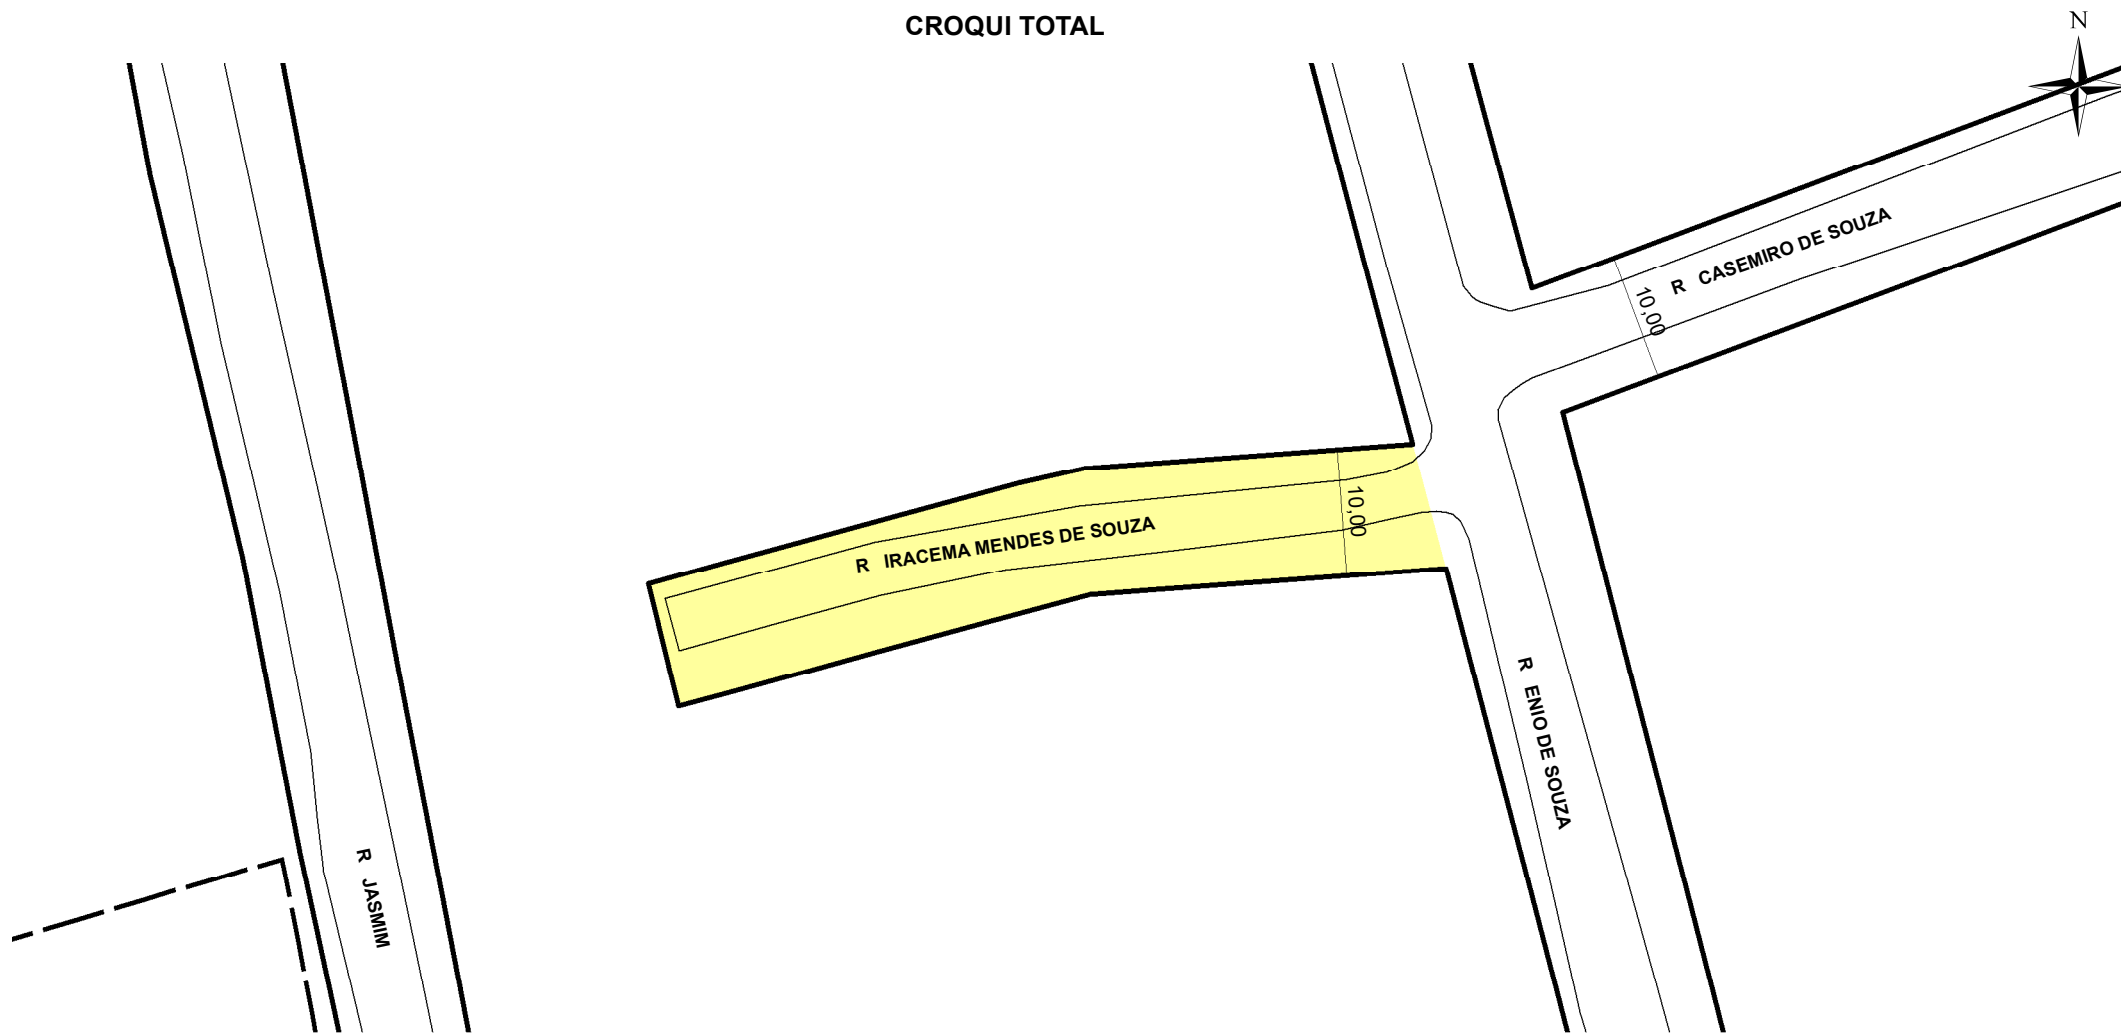

## CROQUI TOTAL

**TRECHO DO LOGRADOURO CADASTRADO**

### OBSERVAÇÕES:

A PARTIR DA RUA ÊNIO DE SOUZA, COM APROXIMADAMENTE 62,00M DE EXTENSÃO E LARGURA MÉDIA DE 10,00M.