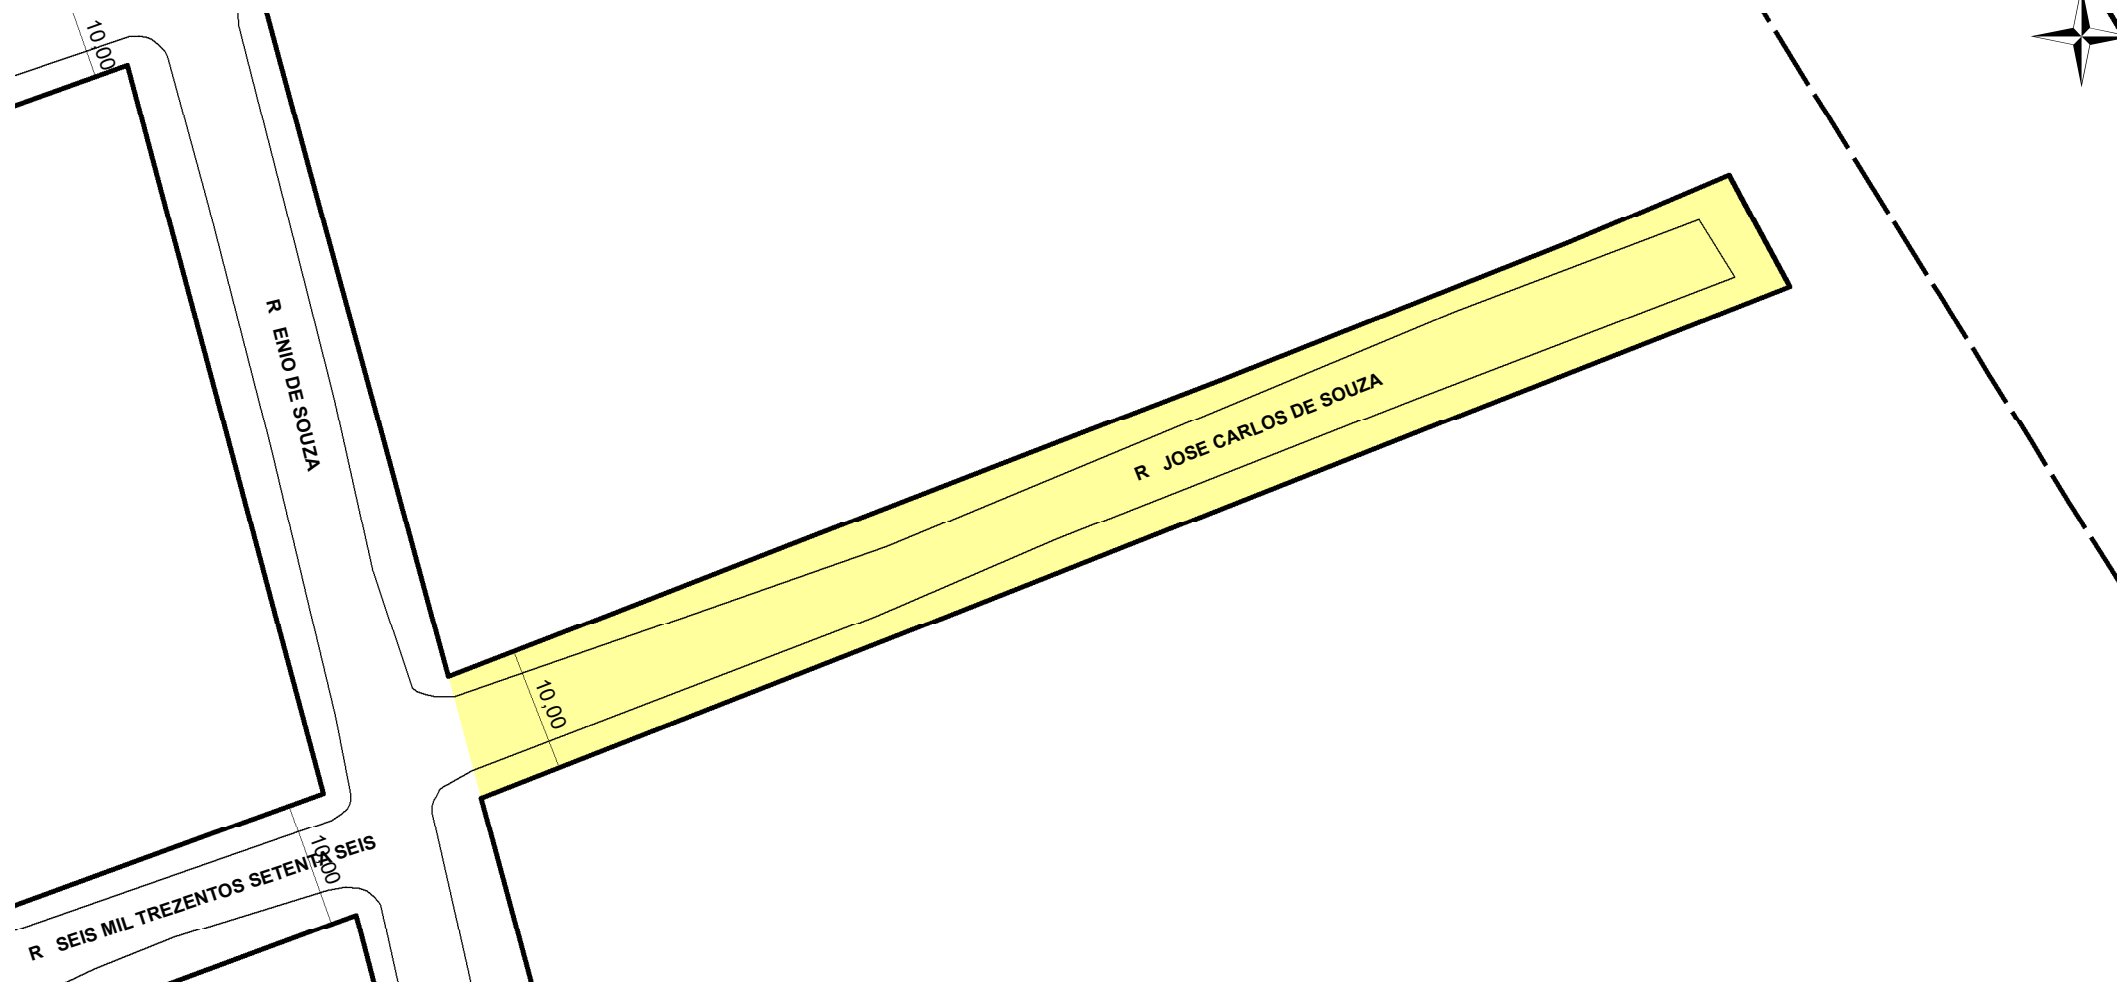

PREFEITURA MUNICIPAL DE PORTO ALEGRE

SMAMUS - DPU - CGIU - UAIU - EIUP

CADASTRO GRAFICO DE LOGRADOUROS

LOGRADOURO:

R JOSE CARLOS DE SOUZA

LEI DE DENOMINAÇÃO: -

CTM:

7967367

NOME ANTIGO: -

CROQUI TOTAL

INFORMAÇÕES DO CADASTRAMENTO:

INSTRUMENTO LOTEAMENTO ENIO DE SOUZA

PROCESSO Nº: SEI 21.0.000009475-4

DATA DO CADASTRAMENTO: 11/08/2022

OBSERVAÇÕES:

A PARTIR DA RUA ÊNIO DE SOUZA, COM APROXIMADAMENTE 112,00M DE EXTENSÃO E LARGURA MÉDIA DE 10,00M.

 TRECHO DO LOGRADOURO CADASTRADO