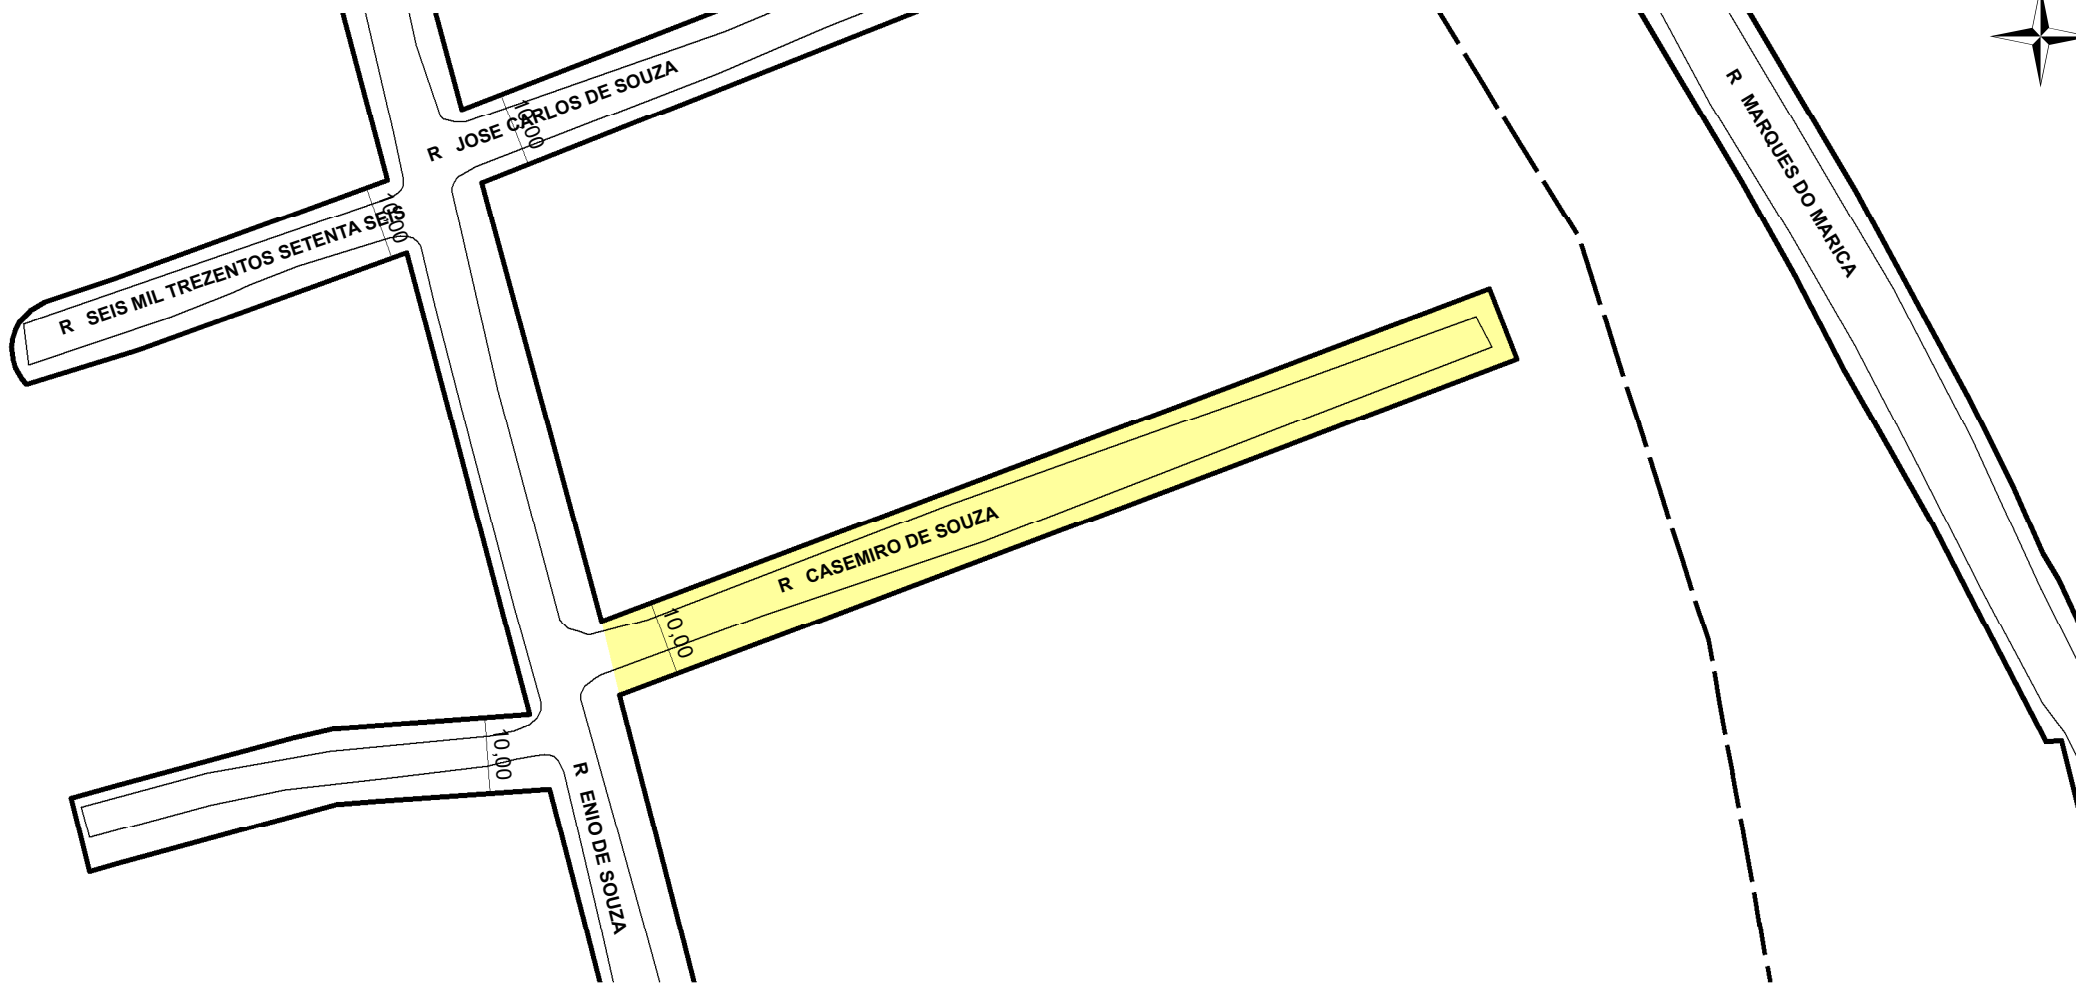

7967391

NOME ANTIGO: RUA 6380

CROQUI TOTAL

INFORMAÇÕES DO CADASTRAMENTO:

INSTRUMENTO LOTEAMENTO ENIO DE SOUZA

PROCESSO Nº: SEI 21.0.000009475-4

DATA DO CADASTRAMENTO: 11/08/2022

OBSERVAÇÕES:

A PARTIR DA RUA ÊNIO DE SOUZA COM APROXIMADAMENTE 124,00M DE EXTENSÃO E LARGURA MÉDIA DE 10,00M.

TRECHO DO LOGRADOURO CADASTRADO