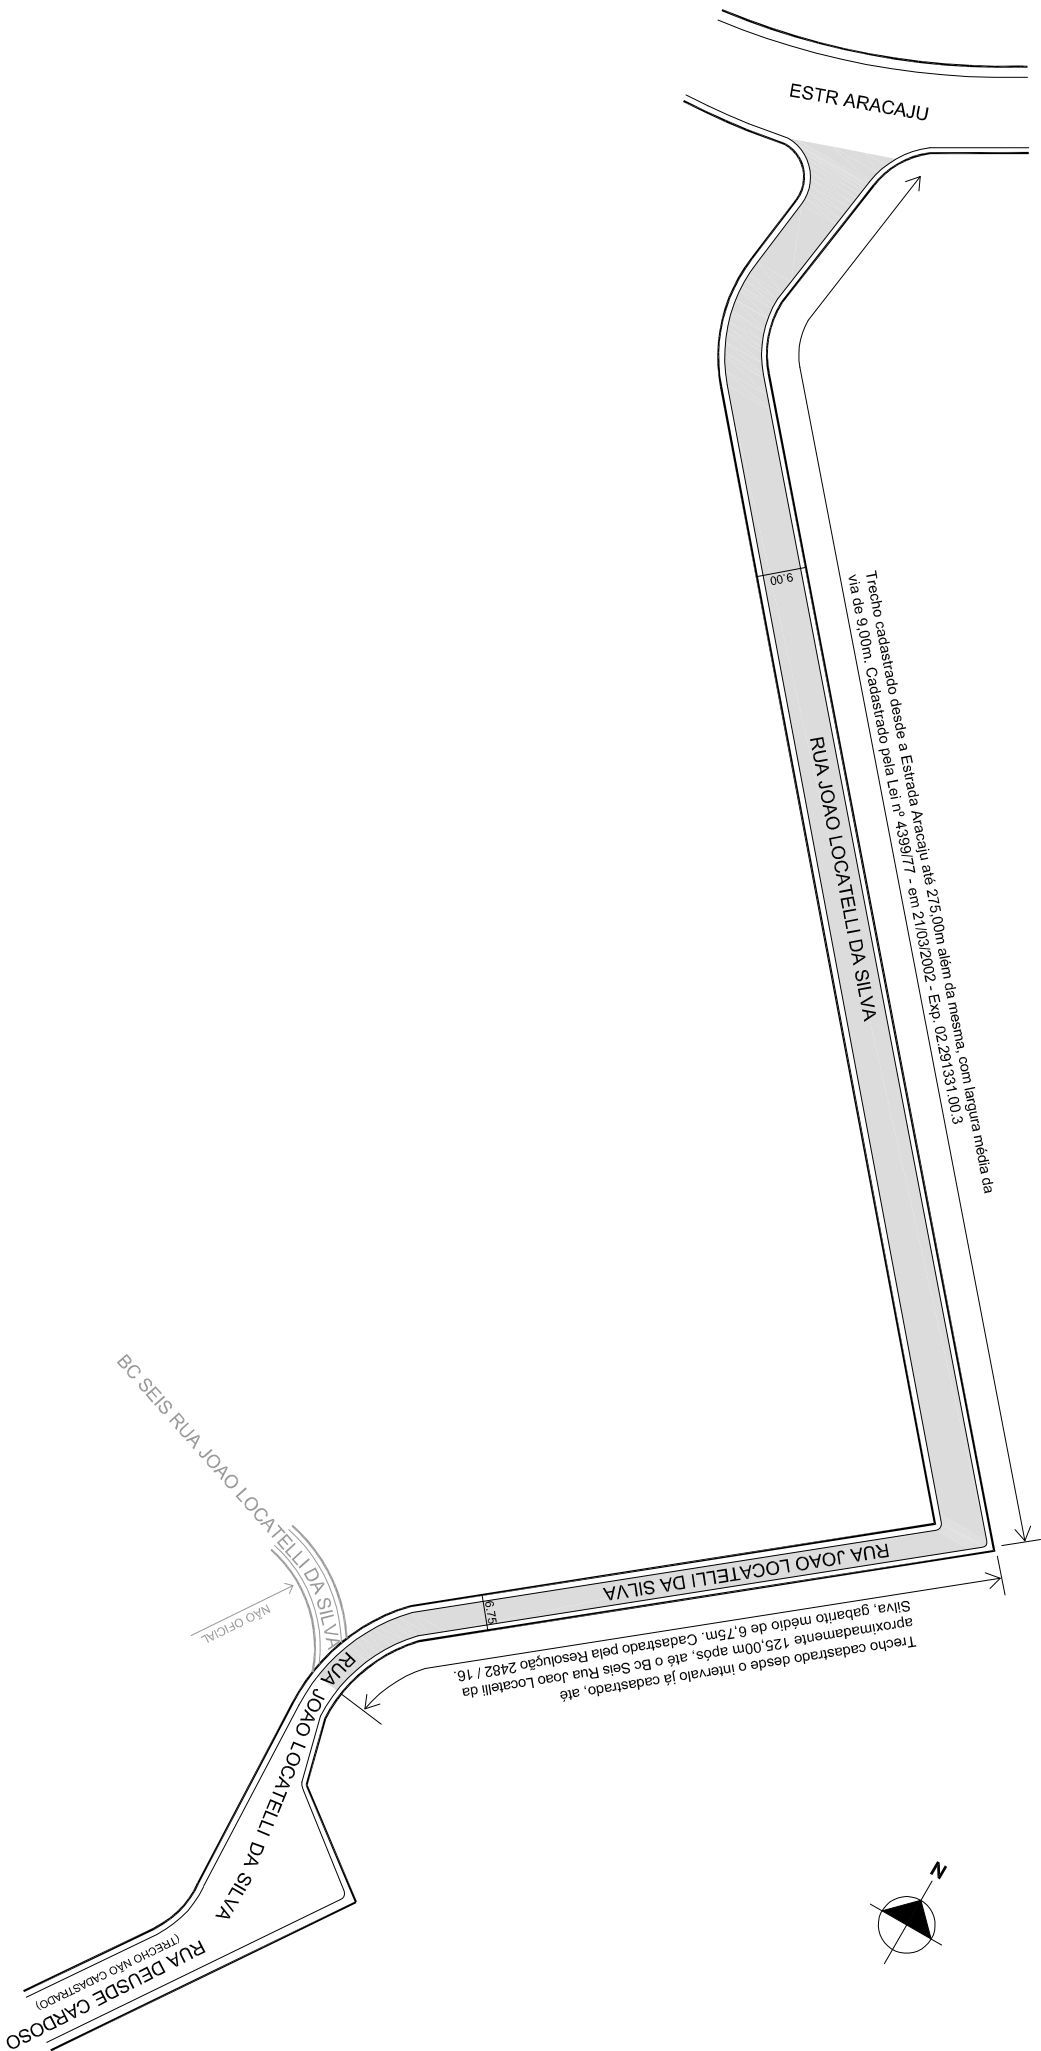

**PREFEITURA MUNICIPAL DE PORTO ALEGRE**  
SMURB - SPU - COORDENAÇÃO DE INFORMAÇÕES E PROCESSAMENTO  
UNIDADE DE REGISTRO E PROCESSAMENTO II

**CONTROLE DE LOGRADOUROS**

LOGRADOURO **RUA JOAO LOCATELLI DA SILVA, antiga A Estr Aracaju**

LEI DE DENOMINAÇÃO **9.647 / 2004**

OBSERVAÇÕES: **LOGRADOURO PÚBLICO PARCIALMENTE CADASTRADO**  
EM 01 / 12 / 2016, ATRAVÉS DO EXP. N 002.052401.15.4 - RESOLUÇÃO 2482 / 16

DESENHO:	CAMILIA	AERO	2987-2-K-II	CTM	7969033
VISTO:		MZ/UEU	05 / 012	BAIRRO	VILA NOVA