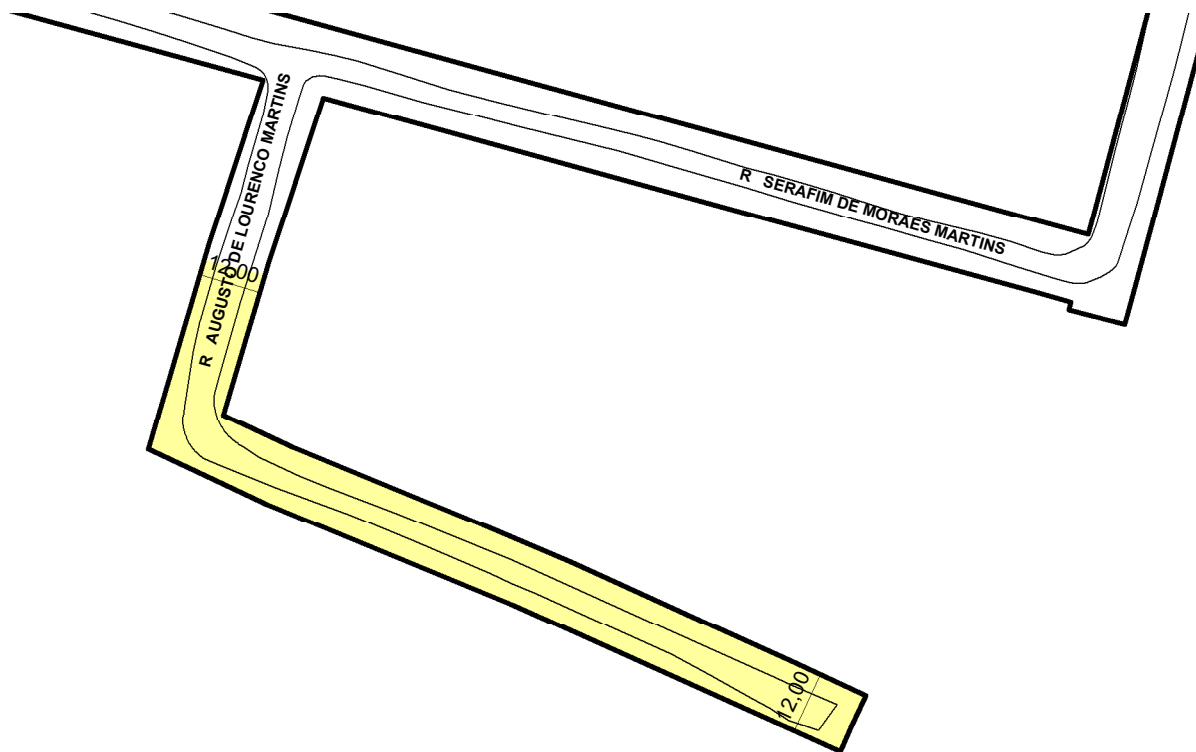

PREFEITURA MUNICIPAL DE PORTO ALEGRE

SMAMUS - DPU - CGIU - UAIU - EIUP

CADASTRO GRAFICO DE LOGRADOUROS

LOGRADOURO:

R AUGUSTO DE LOURENCO MARTINS

LEI DE DENOMINAÇÃO: 8.575/2000

CTM: **7969108**

NOME ANTIGO: RUA F - VILA TOPÁZIO

CROQUI PARCIAL

INFORMAÇÕES DO CADASTRAMENTO:

INSTRUMENTO RESOLUÇÃO 2581/2022

PROCESSO Nº: SEI 17.0.000021716-6

DATA DO CADASTRAMENTO: 03/11/2022

OBSERVAÇÕES:
COM LARGURA DE 12,00M E EXTENSÃO DE 166,00M, A PARTIR DO TRECHO JÁ CADASTRADO E SEM O CUL-DE-SAC.

 TRECHO DO LOGRADOURO CADASTRADO