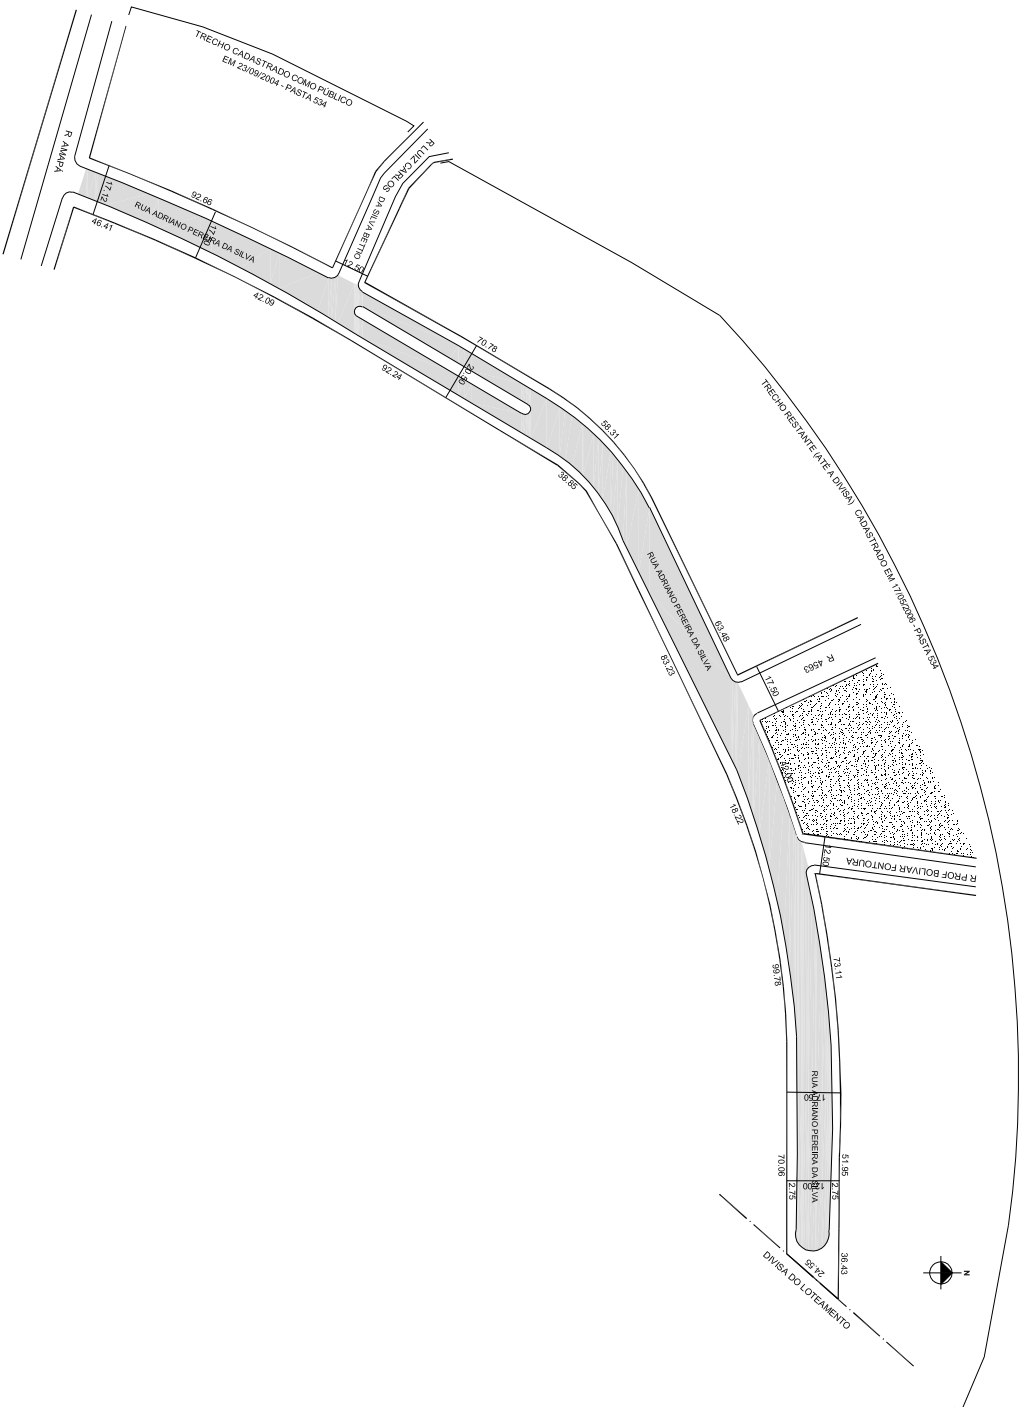

PREFEITURA MUNICIPAL DE PORTO ALEGRE
SMURB - SPU - COORDENAÇÃO DE INFORMAÇÕES E PROCESSAMENTO
UNIDADE DE REGISTRO E PROCESSAMENTO II

CONTROLE DE LOGRADOUROS

LOGRADOURO

R ADRIANO PEREIRA DA SILVA, Antiga Rua 4560

LEI DE DENOMINAÇÃO

9.739/05

OBSERVAÇÕES: **LOGRADOURO PÚBLICO CADASTRADO**
LOTEAMENTO JARDIM DO VALLE

DESENHO:	SHERLEN	AERO	2987-2 K-II	CTM	7969140
VISTO:		MZ/UEU	05 / 012	BAIRRO	VILA NOVA