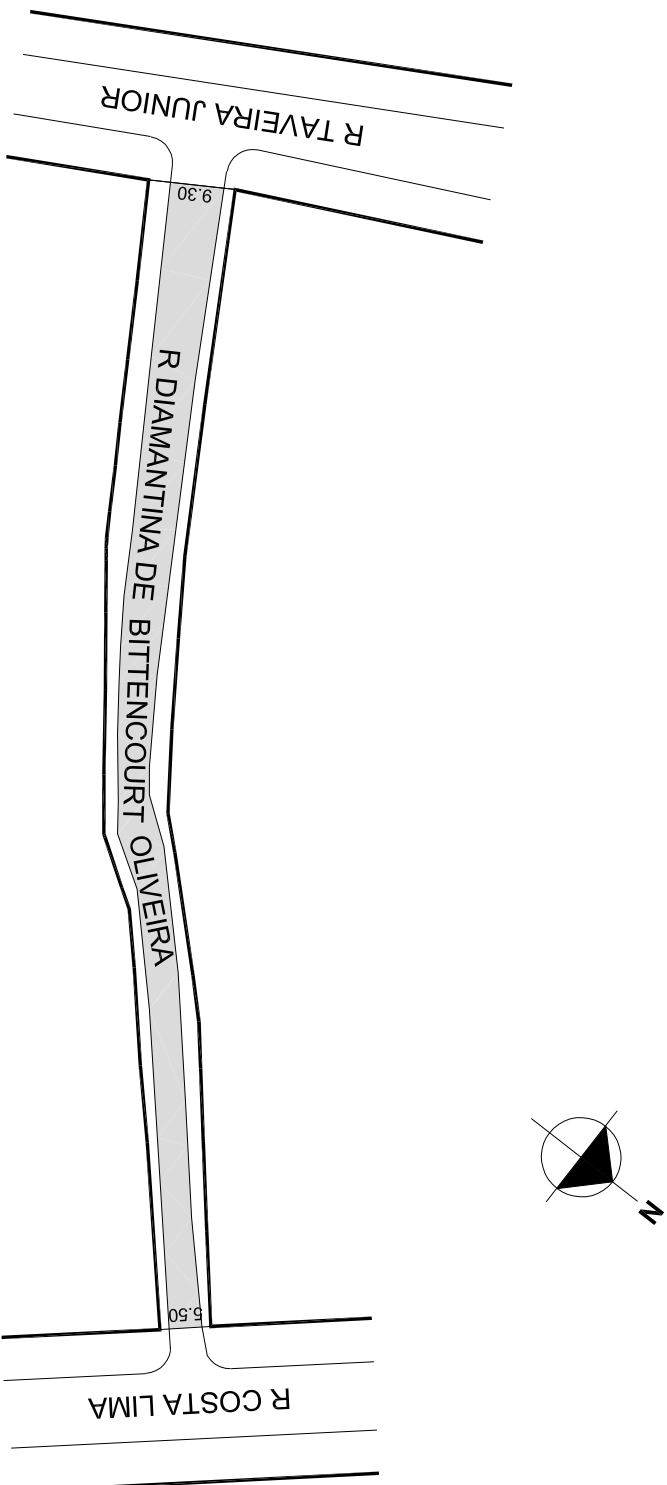

**PREFEITURA MUNICIPAL DE PORTO ALEGRE**  
SMURB - SPU - COORDENAÇÃO DE INFORMAÇÕES E PROCESSAMENTO  
UNIDADE DE REGISTRO E PROCESSAMENTO II

**CONTROLE DE LOGRADOUROS**

LOGRADOURO

R DIAMANTINA DE BITTENCOURT OLIVEIRA, antiga Rua A Nonoai

LEI DE DENOMINAÇÃO

9.203/03

OBSERVAÇÕES: **LOGRADOURO PÚBLICO CADASTRADO**

TRECHO ENTRE A RUA TAVEIRA JUNIOR E A RUA COSTA LIMA, COM GABARITO  
VARIÁVEL DE 9,30M E 5,50M, EM 03 / 06 / 2016, ATRAVÉS DO PROCESSO Nº  
16.0.000019832-7.

|          |       |        |             |        |         |
|----------|-------|--------|-------------|--------|---------|
| DESENHO: | CARLA | AERO   | 2987-2 F-IV | CTM    | 7971187 |
| VISTO:   |       | MZ/UEU | 04 / 034    | BAIRRO | NONOAI  |