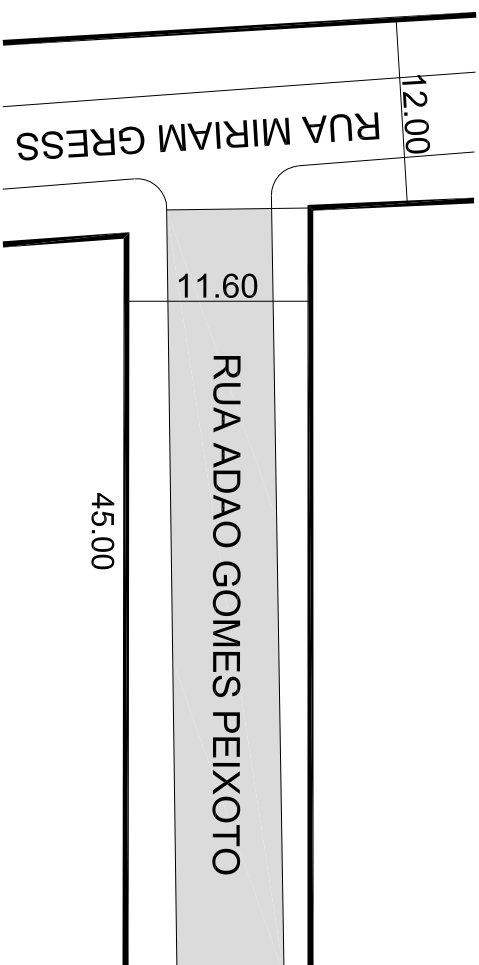

**PREFEITURA MUNICIPAL DE PORTO ALEGRE**  
SMURB - SPU - COORDENAÇÃO DE INFORMAÇÕES E PROCESSAMENTO  
UNIDADE DE REGISTRO E PROCESSAMENTO II

**CONTROLE DE LOGRADOUROS**

LOGRADOURO

RUA ADAO GOMES PEIXOTO, antiga Rua C Vila Parque União

LEI DE DENOMINAÇÃO

7.422/94

OBSERVAÇÕES: **LOGRADOURO PÚBLICO CADASTRADO**

DE ACORDO COM A LEI Nº 140/86 EM 10/01/92 PROC Nº 02.257284.00.2 - EDITAL Nº 16/92 DE 09/03/92.

DESENHO:	PATRICK	AERO	2987-2 F-IV	CTM	7972136
VISTO:		MZ/UEU	04 / 022	BAIRRO	TERESOPOLIS