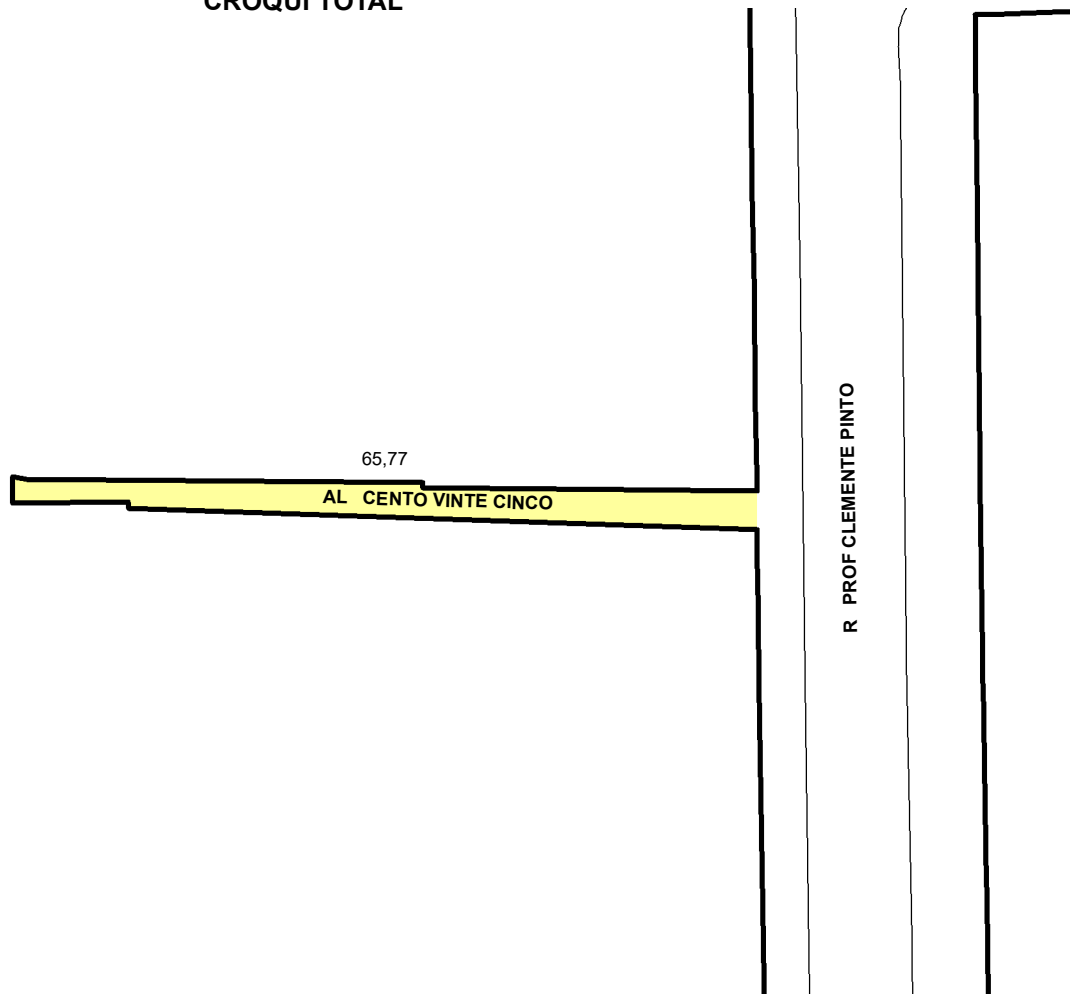

PREFEITURA MUNICIPAL DE PORTO ALEGRE

SMAMUS - DPU - CGIU - UAIU - EIUP

CADASTRO GRAFICO DE LOGRADOUROS

LOGRADOURO:

AL CENTO VINTE CINCO

LEI DE DENOMINAÇÃO:

CTM:

7973007

NOME ANTIGO: -

CROQUI TOTAL

TRECHO DO LOGRADOURO CADASTRADO

INFORMAÇÕES DO CADASTRAMENTO:

INSTRUMENTO IN 004/2024

PROCESSO Nº: SEI 23.0.000046092-3

DATA DO CADASTRAMENTO: 23/04/2024

OBSERVAÇÕES:

COM EXTENSÃO DE 65,77M, A PARTIR DA RUA PROF CLEMENTE PINTO, NÚMERO 49, COM LARGURA CONFORME O LEVANTAMENTO CADASTRAL.