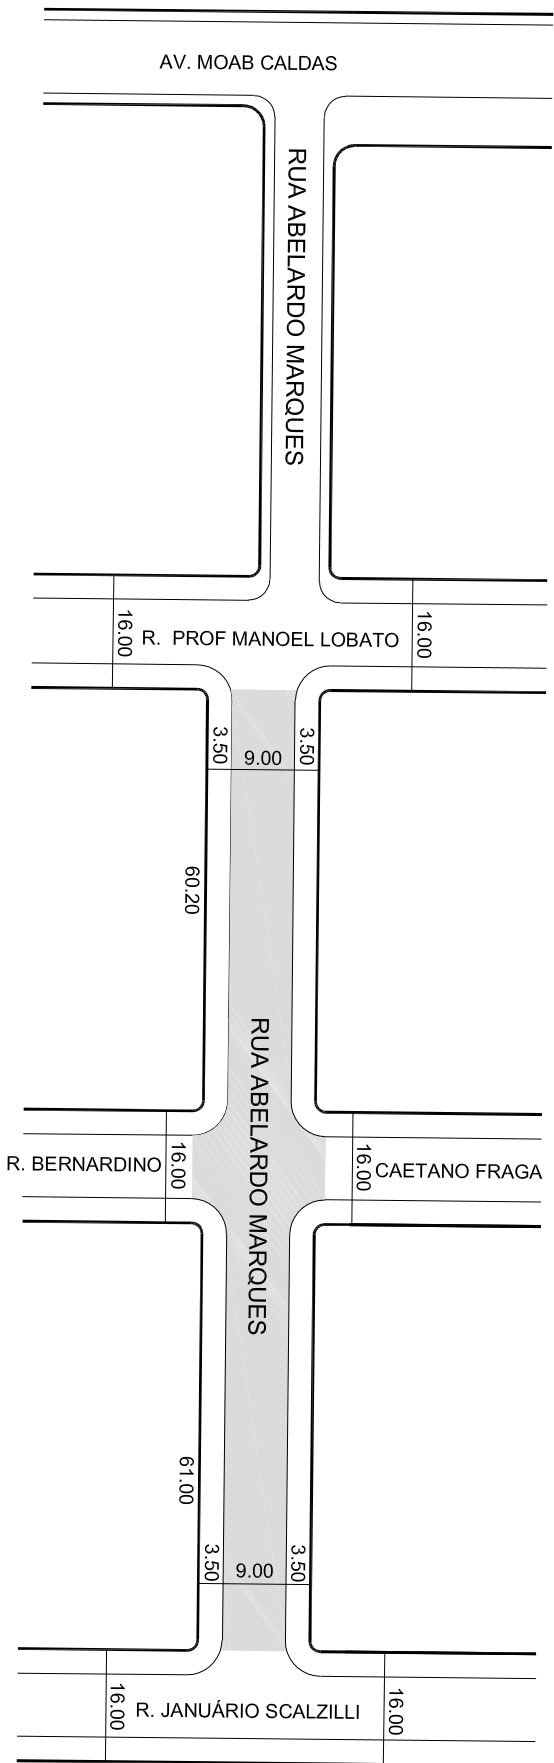

**PREFEITURA MUNICIPAL DE PORTO ALEGRE**  
SMURB - SPU - COORDENAÇÃO DE INFORMAÇÕES E PROCESSAMENTO  
UNIDADE DE REGISTRO E PROCESSAMENTO II

**CONTROLE DE LOGRADOUROS**

LOGRADOURO

**RUA ABELARDO MARQUES, antiga Rua 9 também conhecido como Rua "C"**

LEI DE DENOMINAÇÃO

2062/60

OBSERVAÇÕES: **LOGRADOURO PÚBLICO CADASTRADO**  
DECRETO Nº 108

DESENHO:	CARLA	AERO	2987-2 F-II	CTM	7973241
VISTO:		MZ/UEU	04 / 032	BAIRRO	SANTA TEREZA