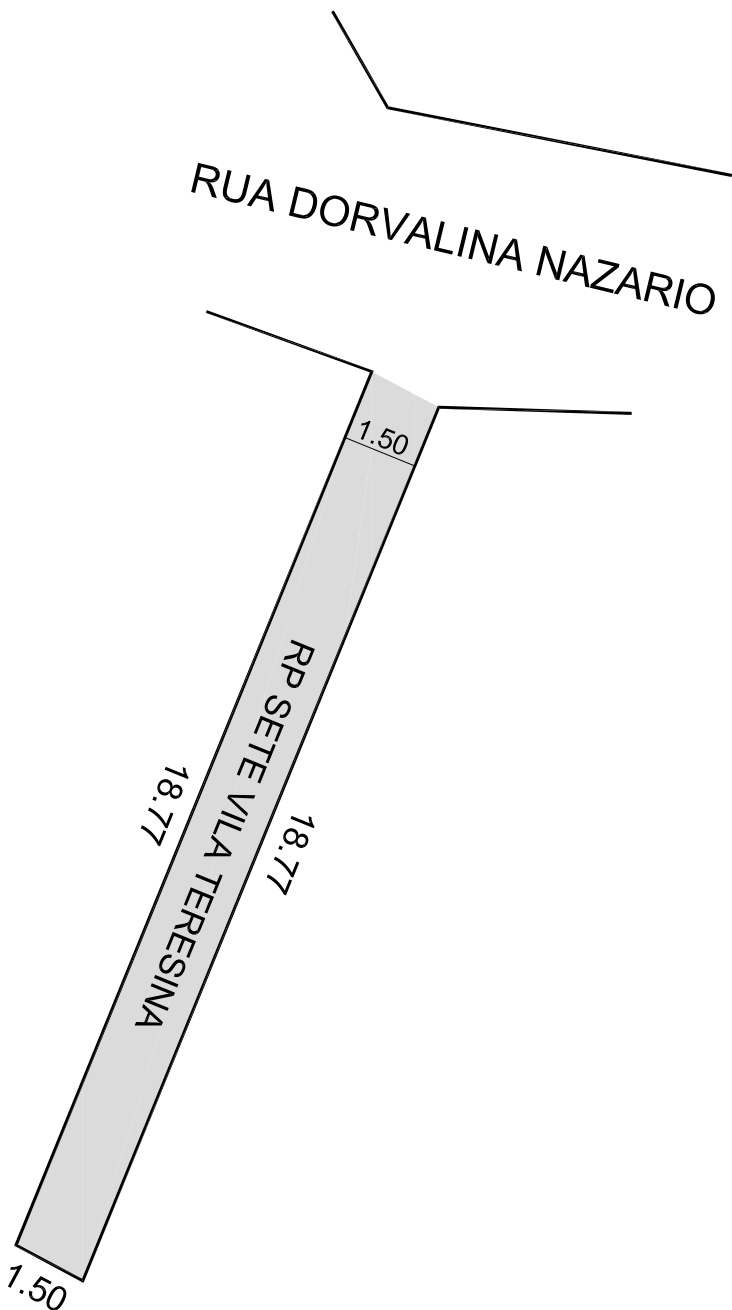

PREFEITURA MUNICIPAL DE PORTO ALEGRE
SMURB - SPU - COORDENAÇÃO DE INFORMAÇÕES E PROCESSAMENTO
UNIDADE DE REGISTRO E PROCESSAMENTO II

CONTROLE DE LOGRADOUROS

LOGRADOURO

RP SETE VILA TERESINA

LEI DE DENOMINAÇÃO

.....

OBSERVAÇÕES: **LOGRADOURO PÚBLICO CADASTRADO**

TRECHO COM APROX. 18,77M DE EXTENSÃO E GABARITO DE 1,50M, A PARTIR DA RUA DORVALINA NAZÁRIO, EM 10 / 06 / 2016, ATRAVÉS DO EXP. Nº 002.279849.00.2.

DESENHO:	SHERLEN	AERO:	2987-2 F-II	CTM:	7974001
VISTO:		MZ/UEU:	01/080	BAIRRO:	MEDIANEIRA