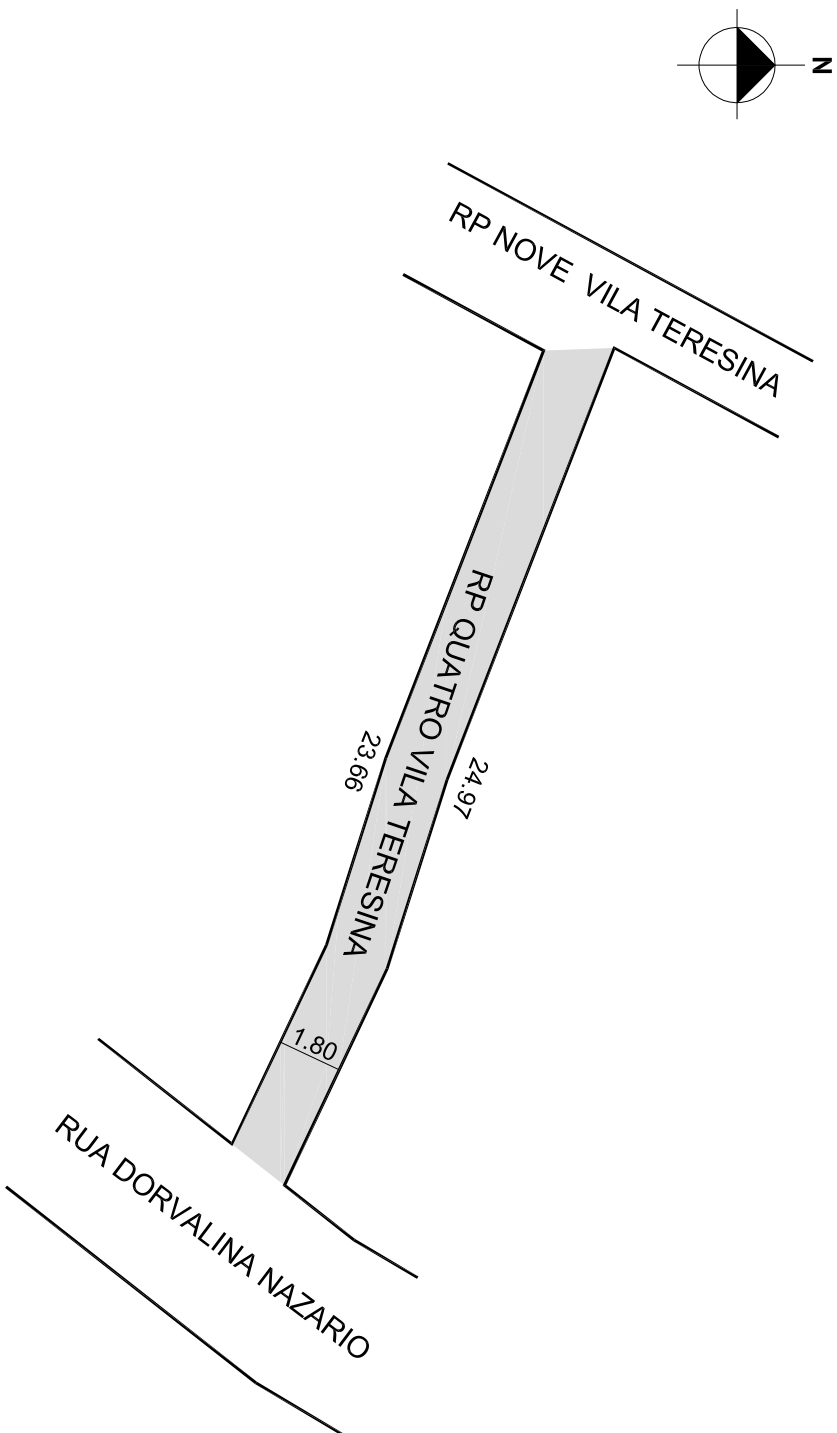

PREFEITURA MUNICIPAL DE PORTO ALEGRE
SMURB - SPU - COORDENAÇÃO DE INFORMAÇÕES E PROCESSAMENTO
UNIDADE DE REGISTRO E PROCESSAMENTO II

CONTROLE DE LOGRADOUROS

LOGRADOURO

RP QUATRO VILA TERESINA

LEI DE DENOMINAÇÃO

.....

OBSERVAÇÕES: **LOGRADOURO PÚBLICO CADASTRADO**

TRECHO COM APROX. 24,97M DE EXTENSÃO E GABARITO DE 1,80M ENTRE A RUA
DORVALINA NAZÁRIO E A RP NOVE VILA TERESINA , EM 10 / 06 / 2016, ATRAVÉS DO EXP.
Nº 002.279849.001.2.

DESENHO:	SHERLEN	AERO:	2987-2 F-II	CTM:	7974002
VISTO:		MZ/UEU:	01/0880	BAIRRO:	MEDIANEIRA