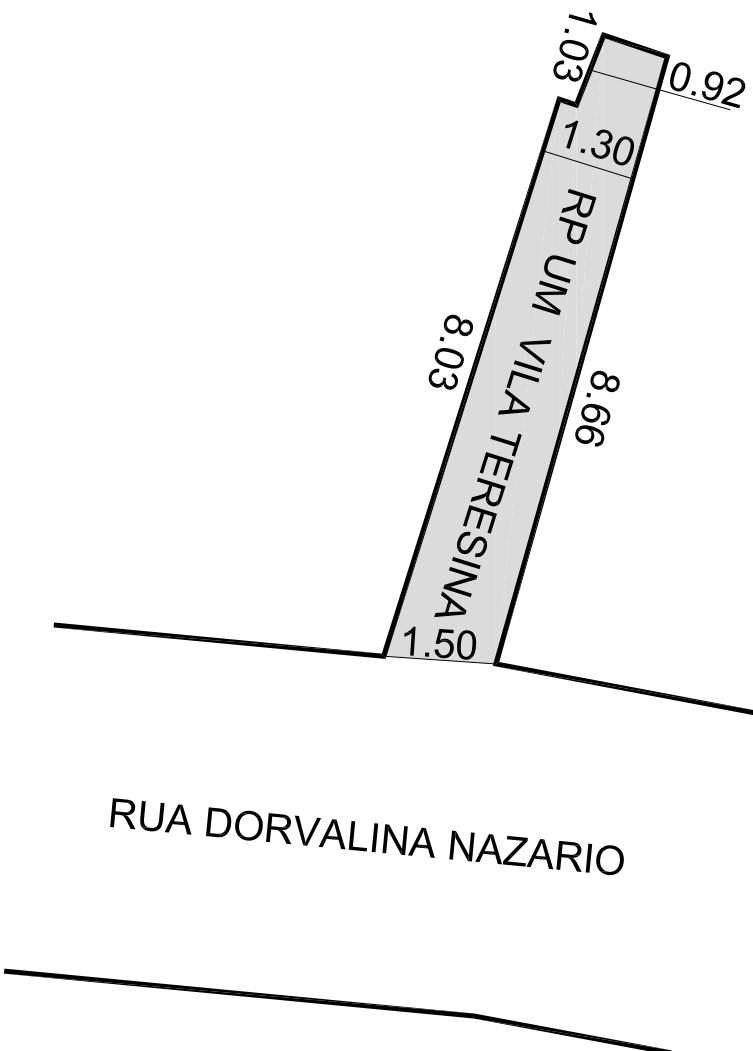

PREFEITURA MUNICIPAL DE PORTO ALEGRE
SMURB - SPU - COORDENAÇÃO DE INFORMAÇÕES E PROCESSAMENTO
UNIDADE DE REGISTRO E PROCESSAMENTO II

CONTROLE DE LOGRADOUROS

LOGRADOURO

RP UM VILA TERESINA

LEI DE DENOMINAÇÃO

.....

OBSERVAÇÕES: LOGRADOURO PÚBLICO CADASTRADO

TRECHO COM APROX. 8,66M DE EXTENSÃO E GABARITO VARIÁVEL DE 1,50M A 0,92M, A PARTIR DA RUA DORVALINA NAZÁRIO, EM 10 / 06 / 2016, ATRAVÉS DO EXP. Nº 002.279849,00.2.

DESENHO:	CARLA	AERO:	2987-2 F-II	CTM:	7974005
VISTO:		MZ/UEU:	01 / 080	BAIRRO:	MEDIANEIRA